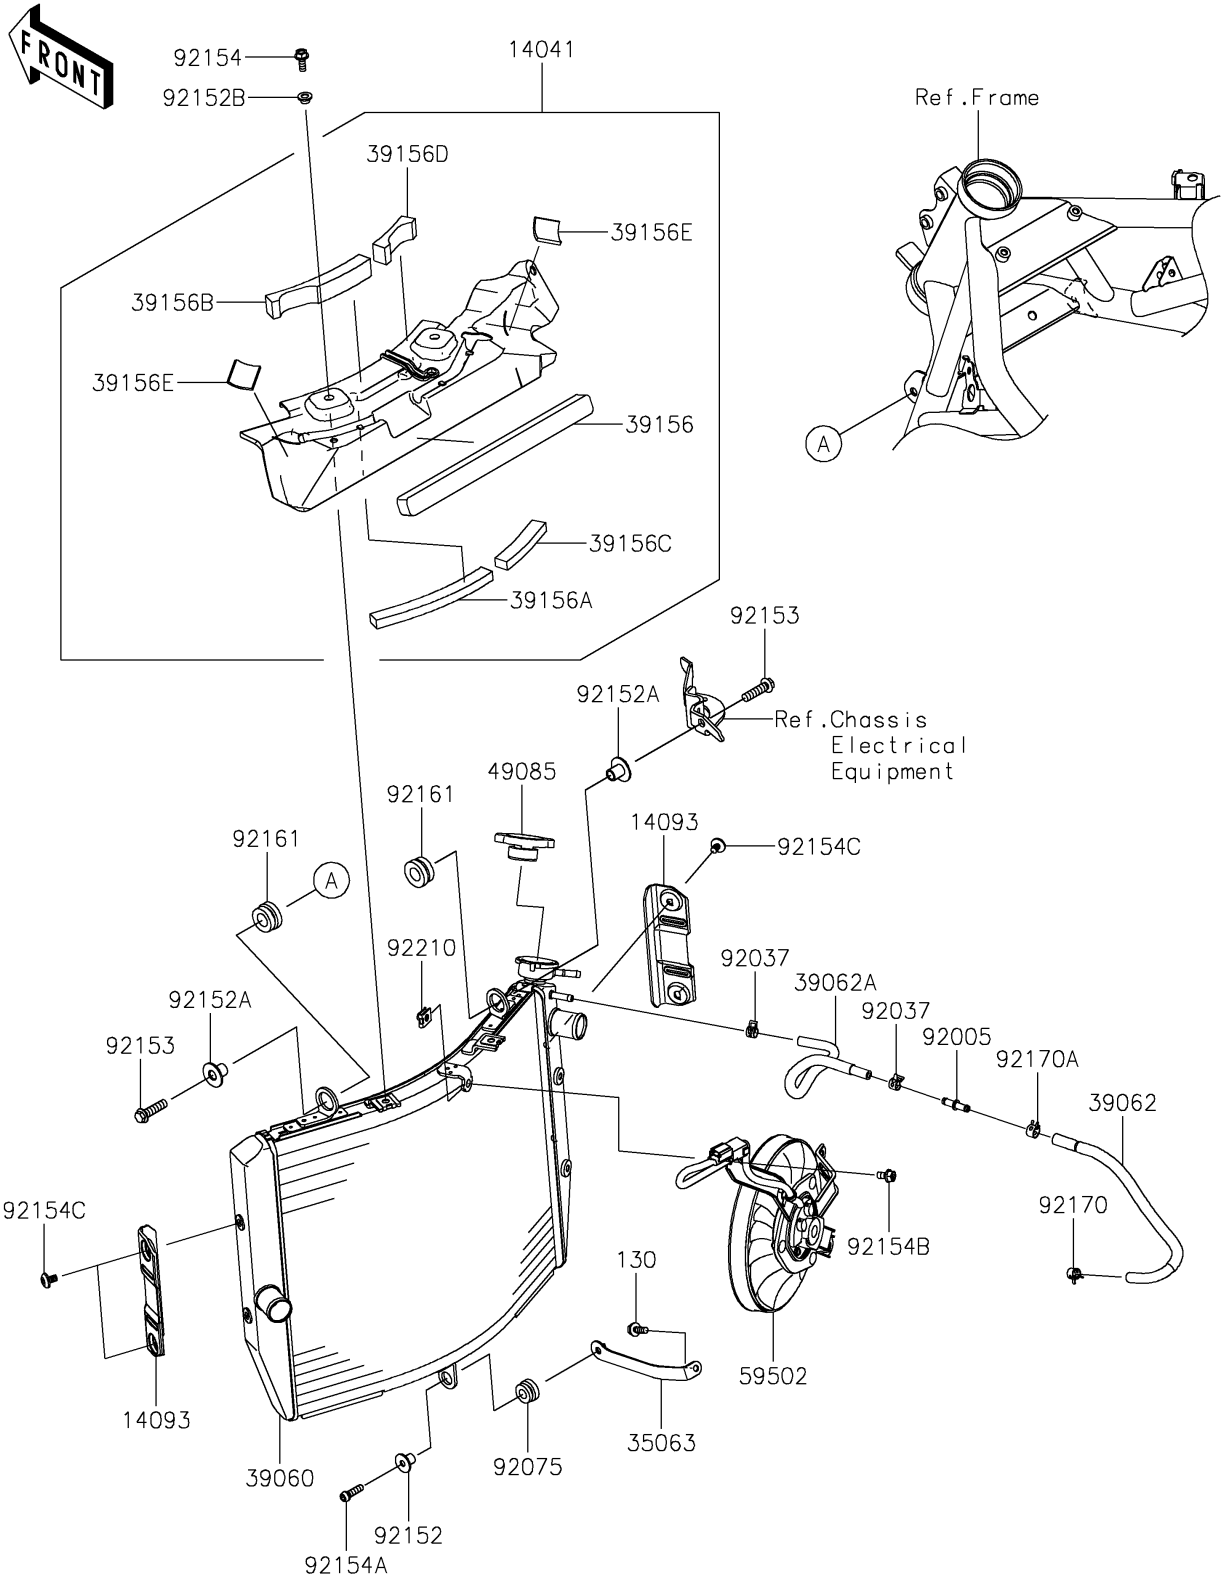

2021 Z H2 SE PARTS DIAGRAM

Radiator

E3032

2021 Z H2 SE PARTS LIST

Radiator

ITEM NAME	PART NUMBER	QUANTITY
-----------	-------------	----------