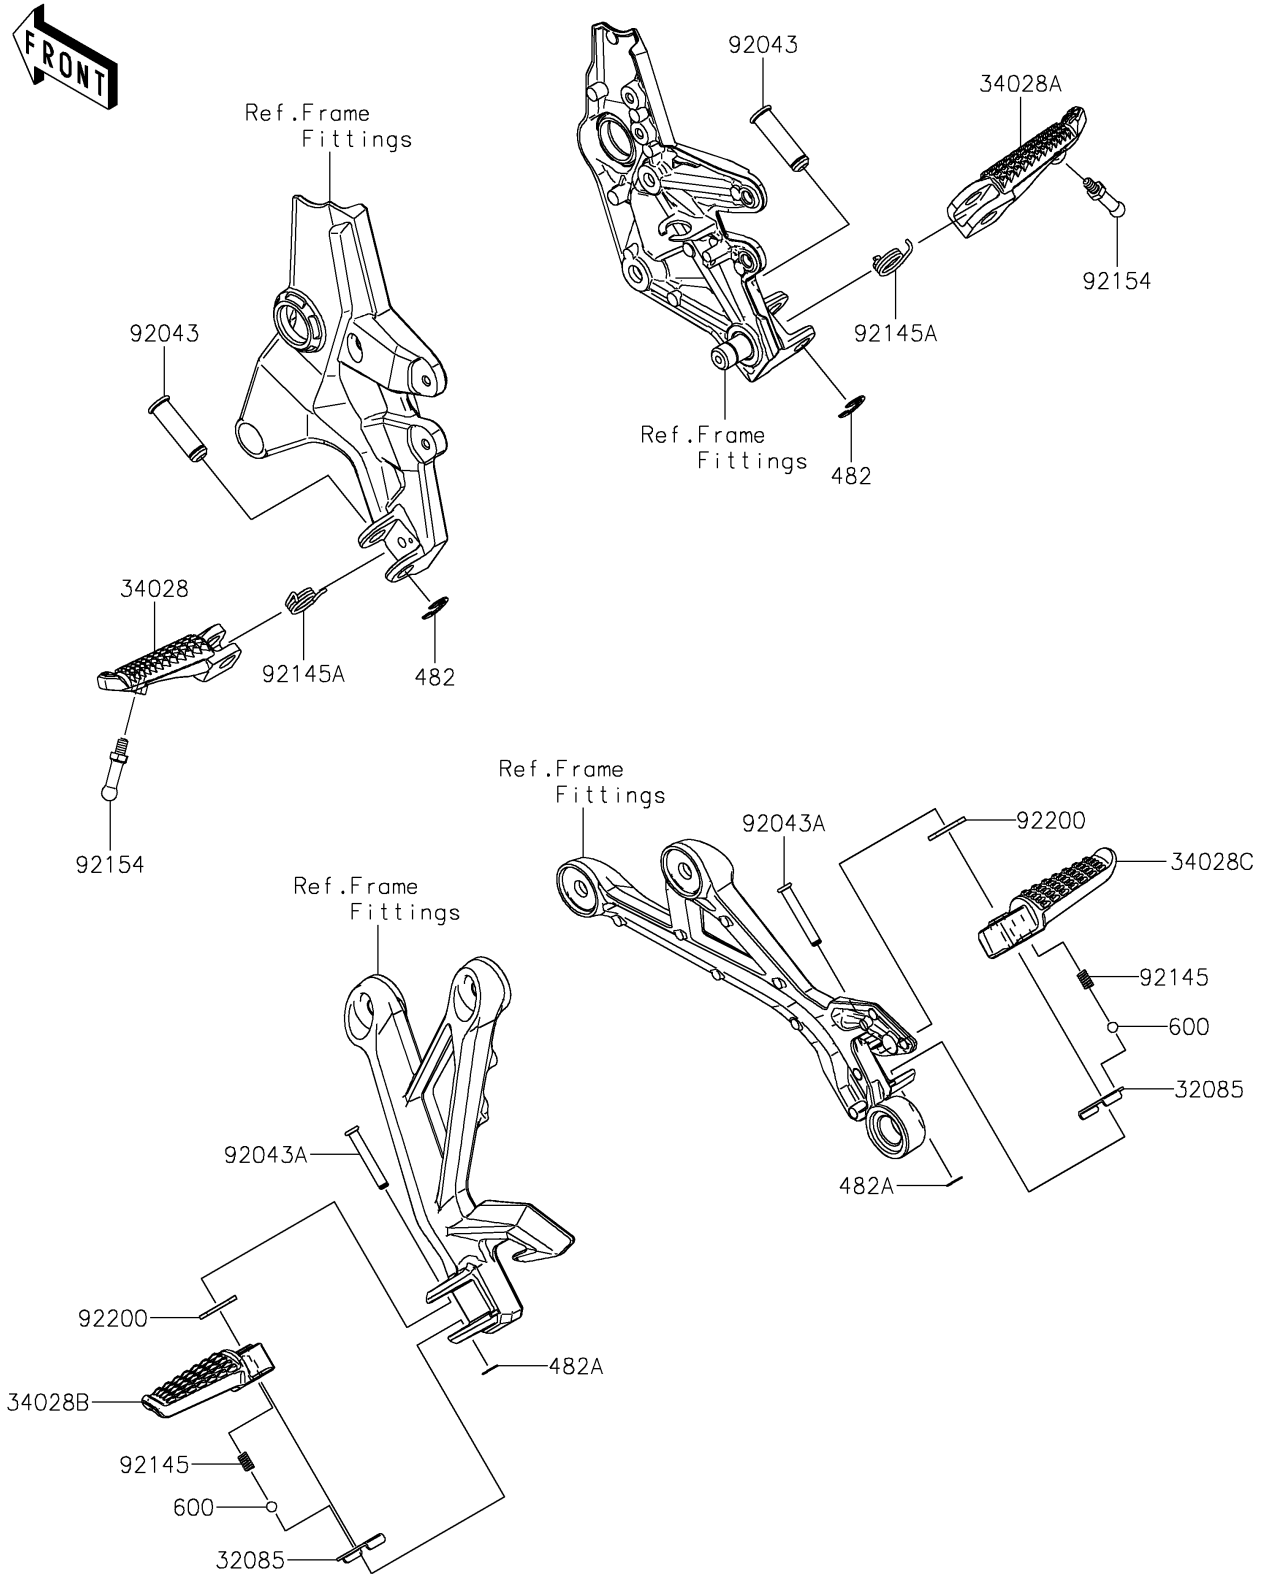

2021 Z H2 SE PARTS DIAGRAM

Footrests

F2160

2021 Z H2 SE PARTS LIST

Footrests

ITEM NAME	PART NUMBER	QUANTITY
-----------	-------------	----------