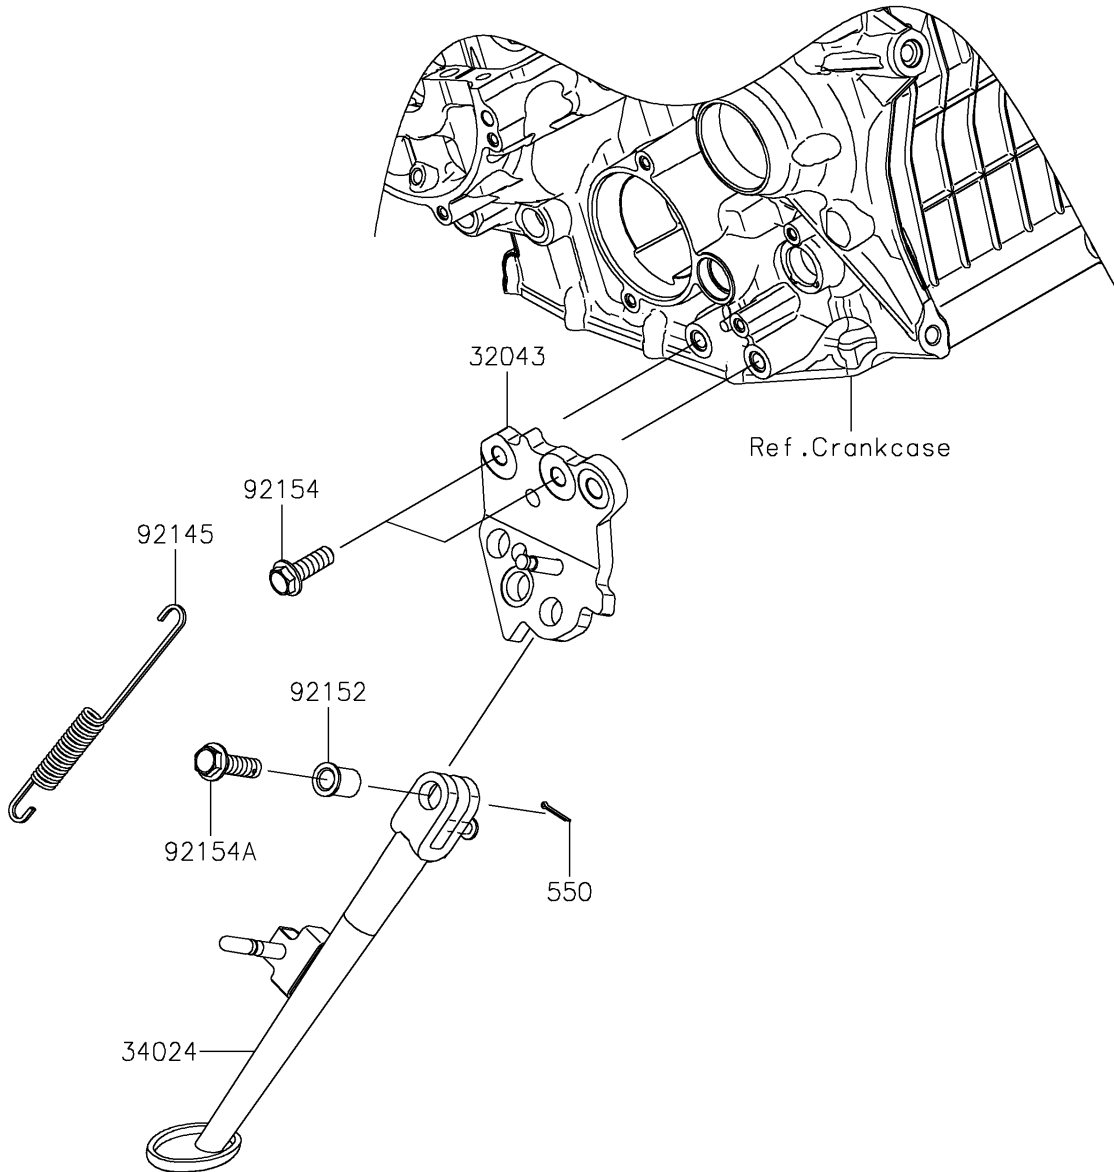

# 2021 Z H2 SE PARTS DIAGRAM

Stand(s)

F2190

## 2021 Z H2 SE PARTS LIST

Stand(s)

ITEM NAME	PART NUMBER	QUANTITY
BRACKET-STAND (Ref # 32043)	32043-0658	1
STAND-SIDE (Ref # 34024)	34024-0164	1
PIN-COTTER,2.0X15 (Ref # 550)	550AA2015	1
SPRING,14X144 (Ref # 92145)	92145-1792	1
COLLAR,10.2X15X20.1 (Ref # 92152)	92152-1828	1
BOLT,FLANGED,10X30 (Ref # 92154)	92154-1645	2
BOLT,FLANGED,10X35,MEC (Ref # 92154A)	92154-2905	1