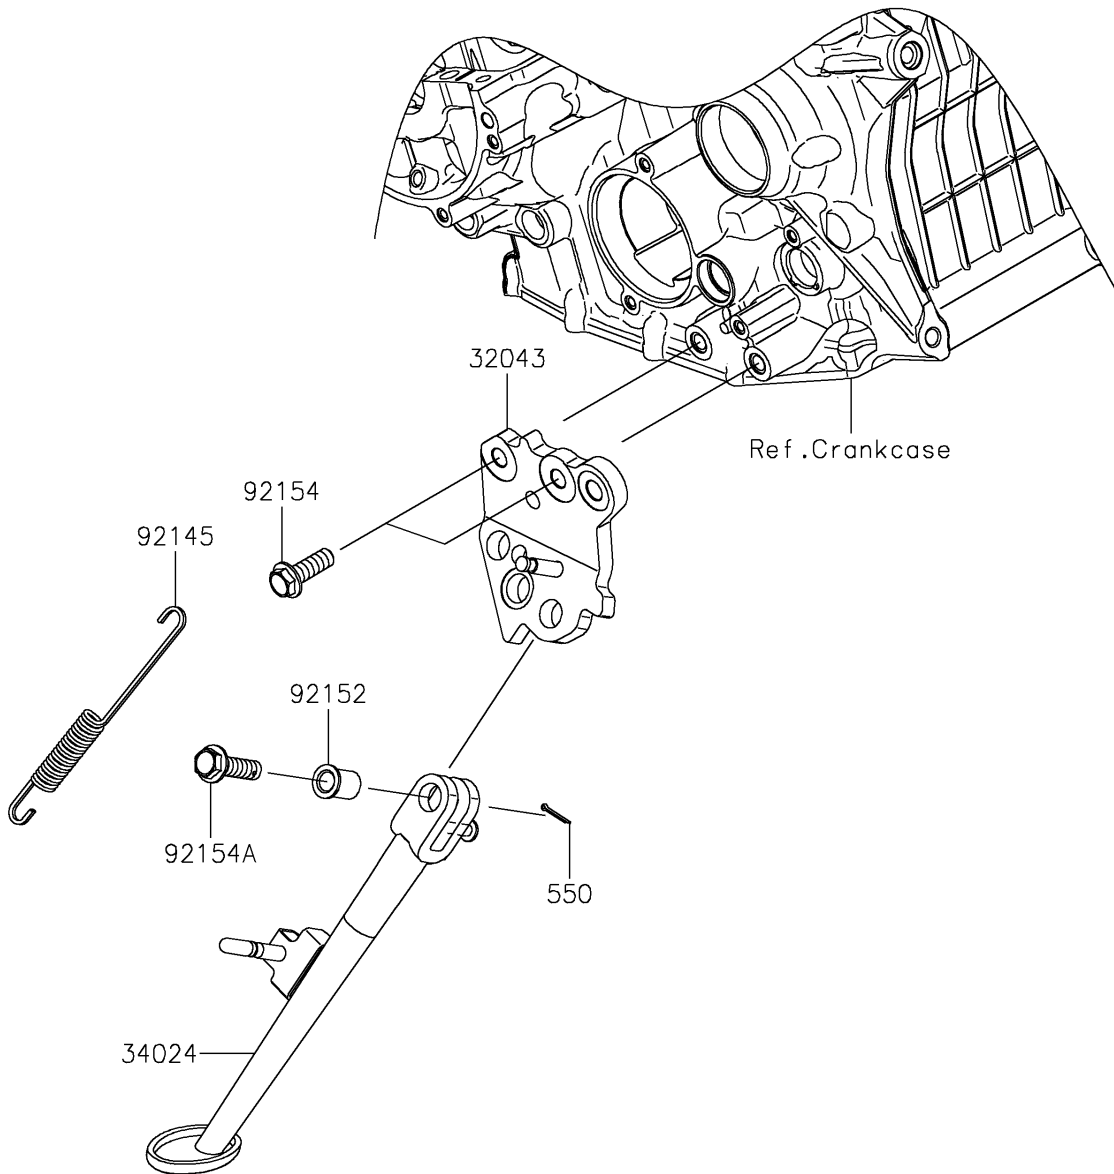

2021 Z H2 SE PARTS DIAGRAM

Stand(s)

F2190

2021 Z H2 SE PARTS LIST

Stand(s)

ITEM NAME	PART NUMBER	QUANTITY
BRACKET-STAND (Ref # 32043)	32043-0658	1
STAND-SIDE (Ref # 34024)	34024-0164	1
PIN-COTTER,2.0X15 (Ref # 550)	550AA2015	1
SPRING,14X144 (Ref # 92145)	92145-1792	1
COLLAR,10.2X15X20.1 (Ref # 92152)	92152-1828	1
BOLT,FLANGED,10X30 (Ref # 92154)	92154-1645	2
BOLT,FLANGED,10X35,MEC (Ref # 92154A)	92154-2905	1