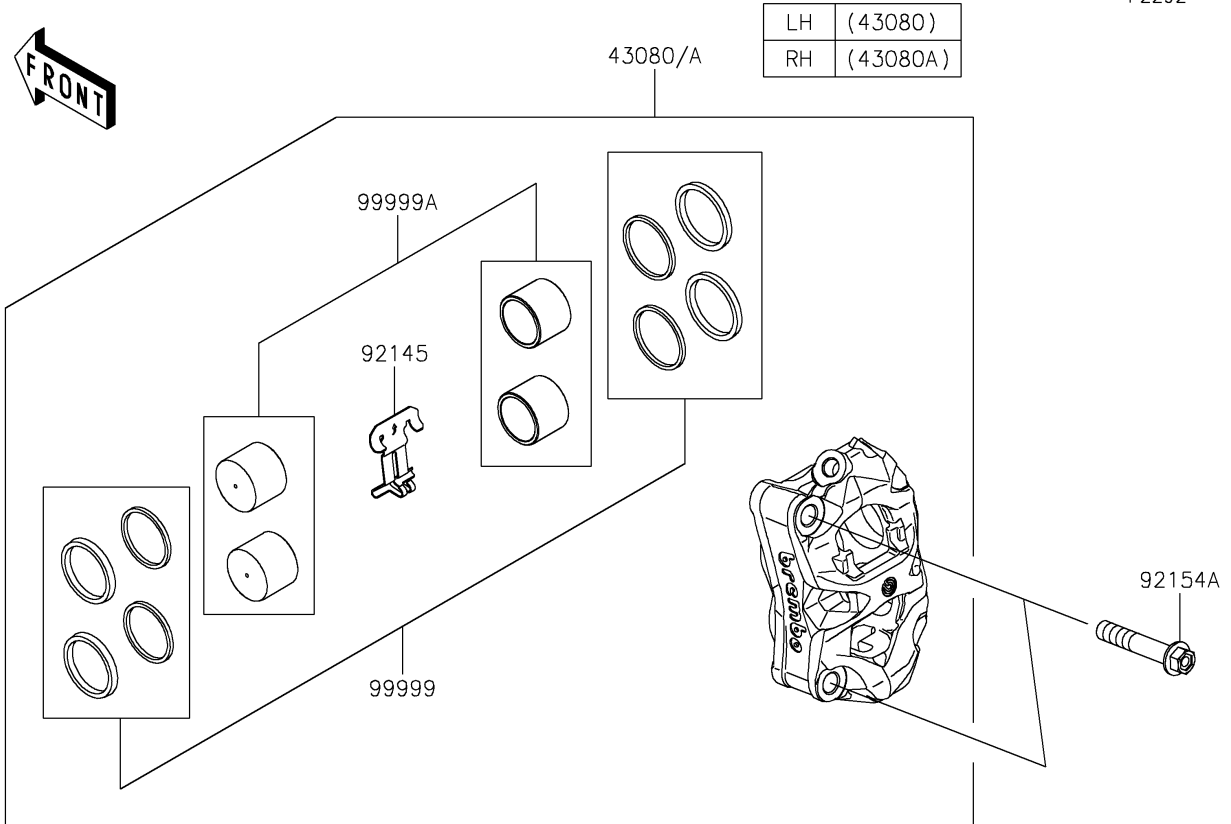

# 2021 Z H2 SE PARTS DIAGRAM

Front Brake

## 2021 Z H2 SE PARTS LIST

### Front Brake

ITEM NAME	PART NUMBER	QUANTITY
ROTOR,FR WHEEL (Ref # 21007)	21007-0701	1
DISC,FR,BLACK+BLK (Ref # 41080)	41080-0717-18U	2
CALIPER-SUB-ASSY,FR,LH (Ref # 43080)	43080-0227	1
CALIPER-SUB-ASSY,FR,RH (Ref # 43080A)	43080-0228	1
PAD-ASSY-BRAKE (Ref # 43082)	43082-0190	2
SPRING (Ref # 92145)	92145-1892	2
BOLT,SOCKET,8X30 (Ref # 92154)	92154-1865	10
BOLT,FLANGED,10X55 (Ref # 92154A)	92154-3894	4
KIT.,DUST SEAL (Ref # 99999)	99999-0557	2
KIT.,CALIPER PISTON (Ref # 99999A)	99999-0698	2