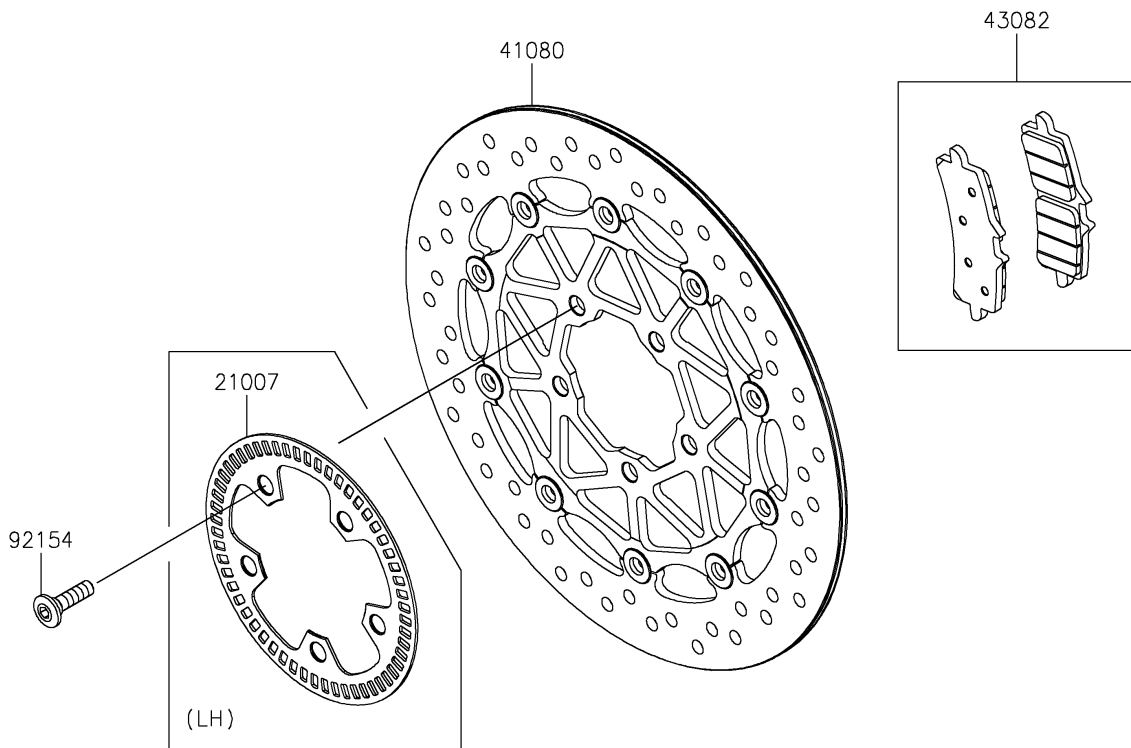

# 2021 Z H2 SE PARTS DIAGRAM

Front Brake

## 2021 Z H2 SE PARTS LIST

### Front Brake

ITEM NAME	PART NUMBER	QUANTITY
ROTOR,FR WHEEL (Ref # 21007)	21007-0701	1
DISC,FR,BLACK+BLK (Ref # 41080)	41080-0717-18U	2
CALIPER-SUB-ASSY,FR,LH (Ref # 43080)	43080-0227	1
CALIPER-SUB-ASSY,FR,RH (Ref # 43080A)	43080-0228	1
PAD-ASSY-BRAKE (Ref # 43082)	43082-0190	2
SPRING (Ref # 92145)	92145-1892	2
BOLT,SOCKET,8X30 (Ref # 92154)	92154-1865	10
BOLT,FLANGED,10X55 (Ref # 92154A)	92154-3894	4
KIT.,DUST SEAL (Ref # 99999)	99999-0557	2
KIT.,CALIPER PISTON (Ref # 99999A)	99999-0698	2