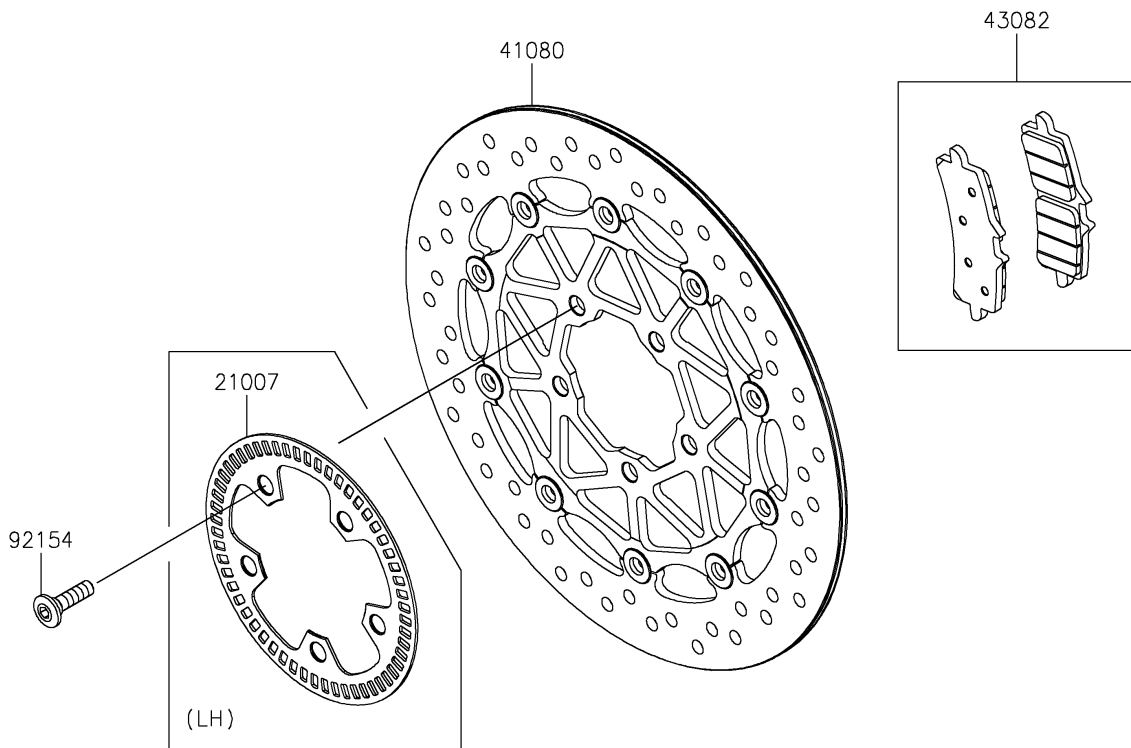

# 2021 Z H2 SE PARTS DIAGRAM

## Front Brake

## 2021 Z H2 SE PARTS LIST

### Front Brake

ITEM NAME	PART NUMBER	QUANTITY
ROTOR,FR WHEEL (Ref # 21007)	21007-0701	1
DISC,FR,BLACK+BLK (Ref # 41080)	41080-0717-18U	2
CALIPER-SUB-ASSY,FR,LH (Ref # 43080)	43080-0227	1
CALIPER-SUB-ASSY,FR,RH (Ref # 43080A)	43080-0228	1
PAD-ASSY-BRAKE (Ref # 43082)	43082-0190	2
SPRING (Ref # 92145)	92145-1892	2
BOLT,SOCKET,8X30 (Ref # 92154)	92154-1865	10
BOLT,FLANGED,10X55 (Ref # 92154A)	92154-3894	4
KIT.,DUST SEAL (Ref # 99999)	99999-0557	2
KIT.,CALIPER PISTON (Ref # 99999A)	99999-0698	2