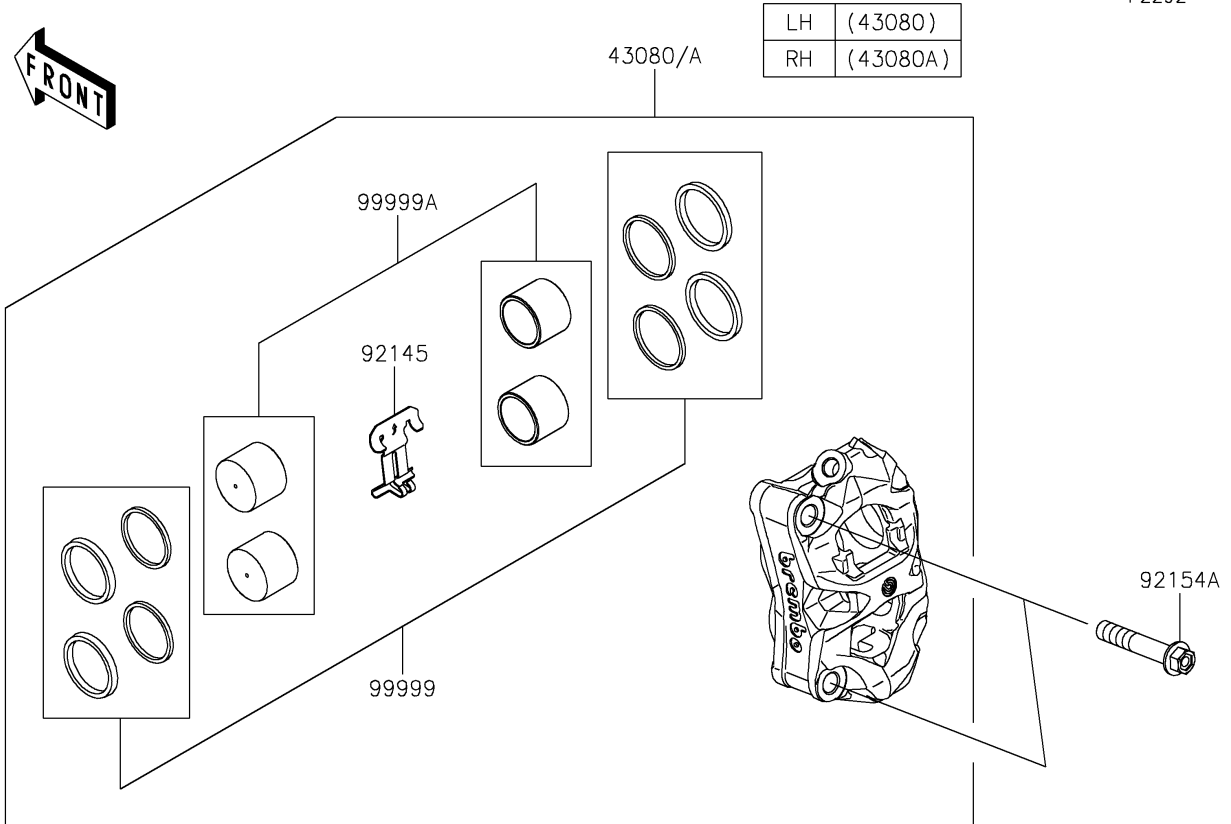

# 2021 Z H2 SE PARTS DIAGRAM

## Front Brake

### Front Brake

ITEM NAME	PART NUMBER	QUANTITY
ROTOR,FR WHEEL (Ref # 21007)	21007-0701	1
DISC,FR,BLACK+BLK (Ref # 41080)	41080-0717-18U	2
CALIPER-SUB-ASSY,FR,LH (Ref # 43080)	43080-0227	1
CALIPER-SUB-ASSY,FR,RH (Ref # 43080A)	43080-0228	1
PAD-ASSY-BRAKE (Ref # 43082)	43082-0190	2
SPRING (Ref # 92145)	92145-1892	2
BOLT,SOCKET,8X30 (Ref # 92154)	92154-1865	10
BOLT,FLANGED,10X55 (Ref # 92154A)	92154-3894	4
KIT.,DUST SEAL (Ref # 99999)	99999-0557	2
KIT.,CALIPER PISTON (Ref # 99999A)	99999-0698	2