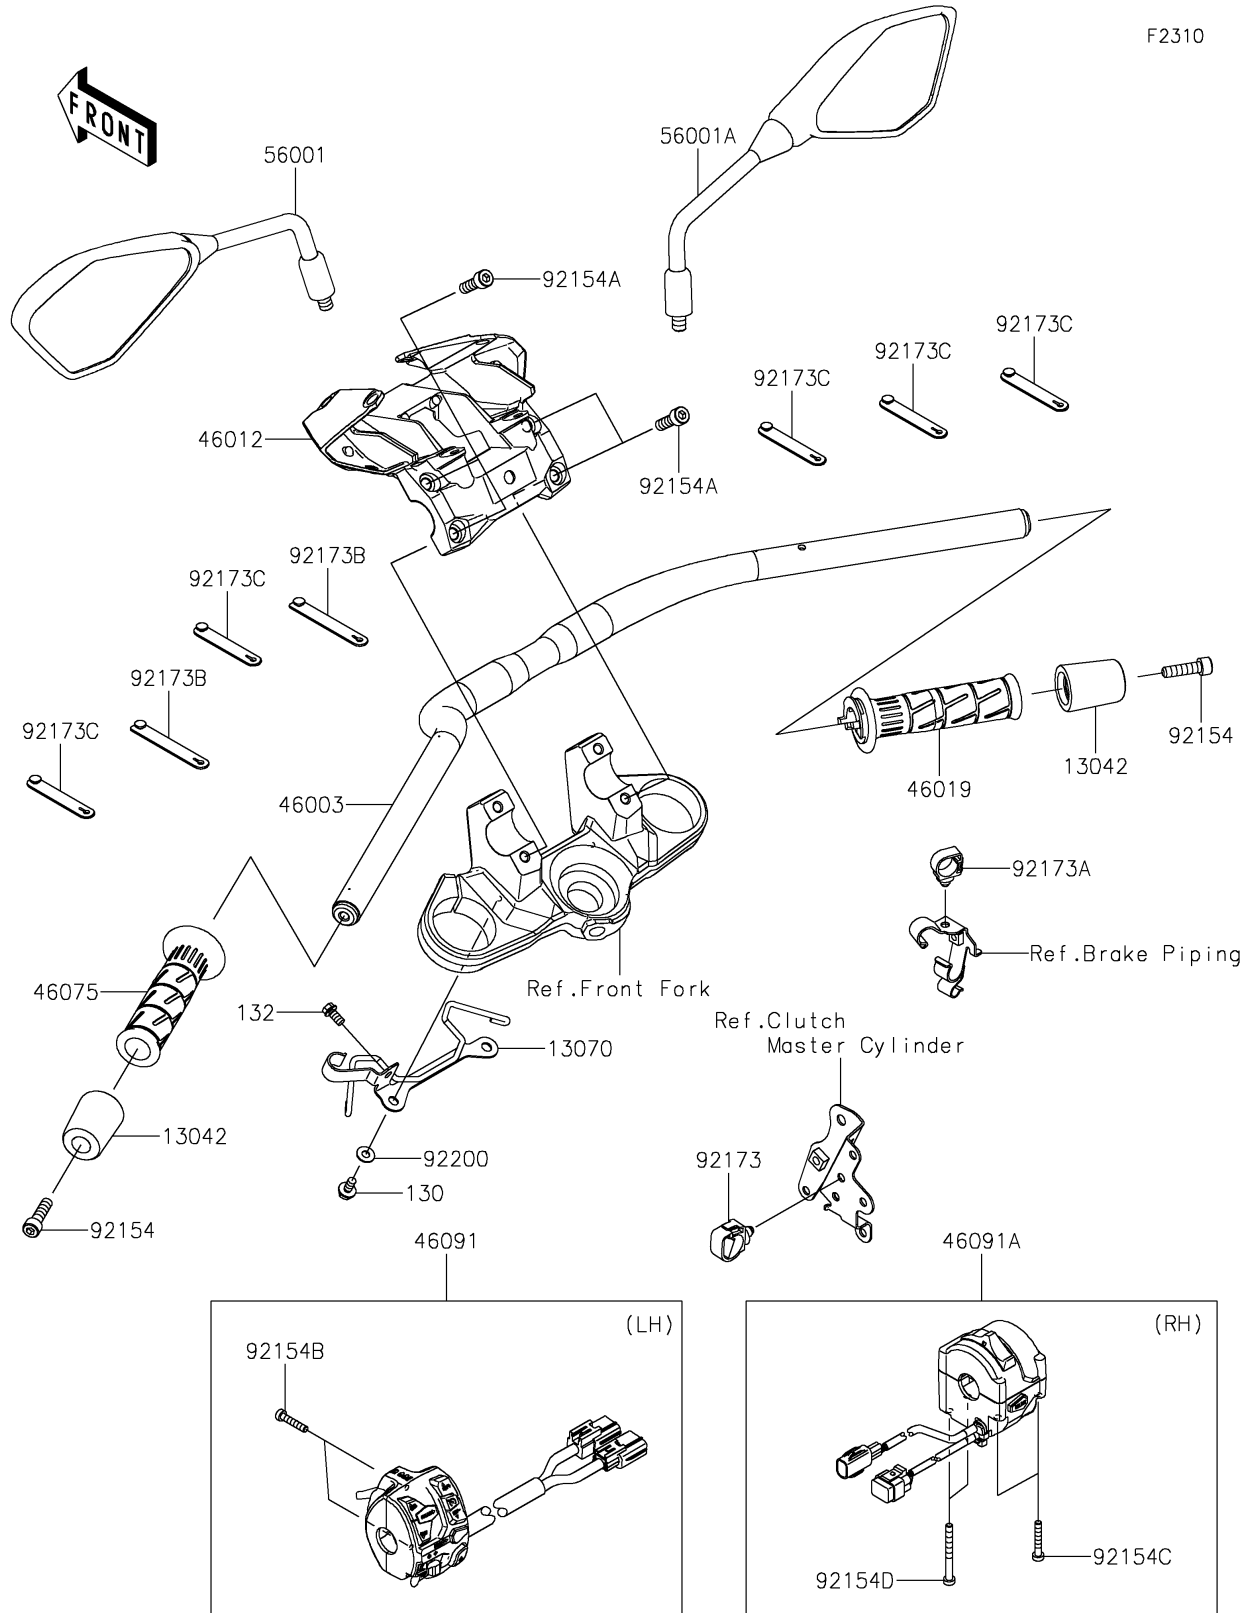

2021 Z H2 SE PARTS DIAGRAM

Handlebar

F2310

2021 Z H2 SE PARTS LIST

Handlebar

ITEM NAME	PART NUMBER	QUANTITY
-----------	-------------	----------