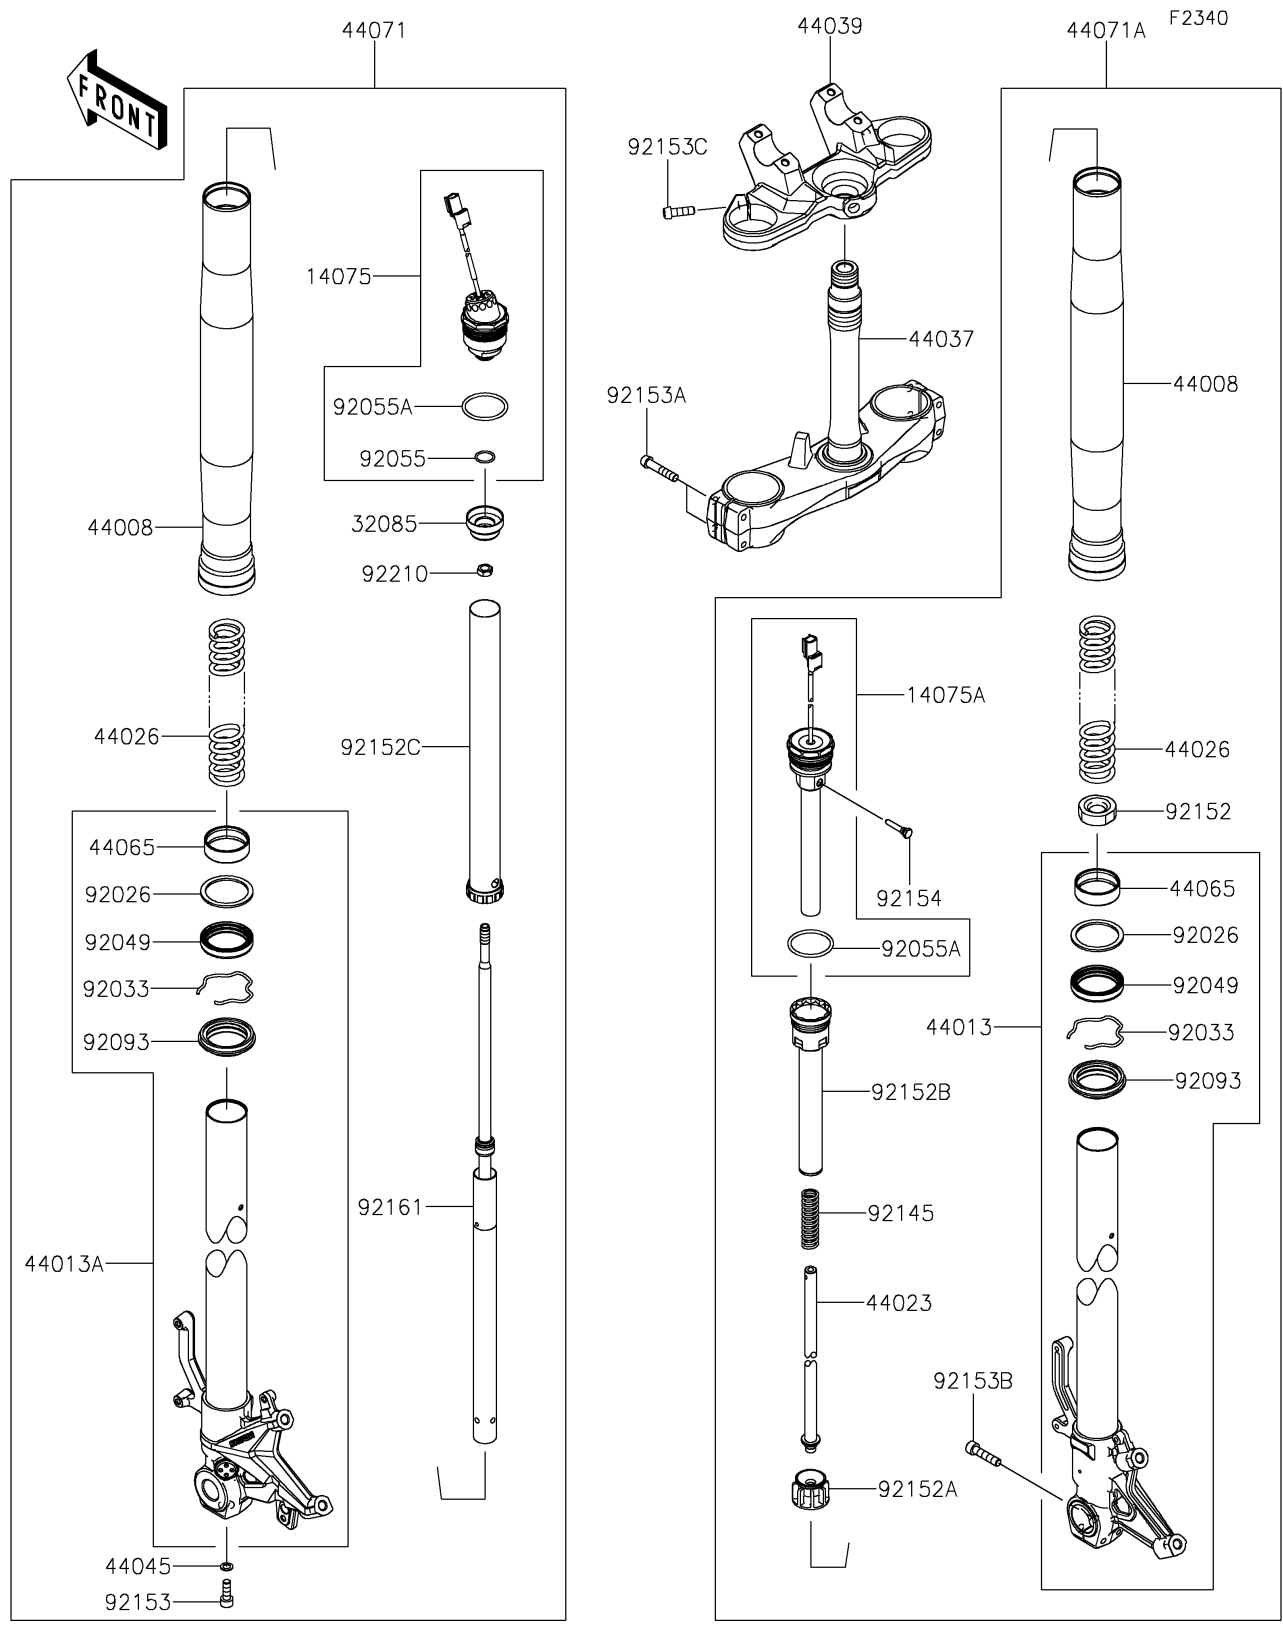

2021 Z H2 SE PARTS DIAGRAM

Front Fork

2021 Z H2 SE PARTS LIST

Front Fork

ITEM NAME	PART NUMBER	QUANTITY
CAP-ASSY,FORK,LH (Ref # 14075)	14075-0713	1
CAP-ASSY,FORK,RH (Ref # 14075A)	14075-0714	1
STOPPER (Ref # 32085)	32085-0851	1
PIPE-FORK OUTER (Ref # 44008)	44008-0104	2
PIPE-FORK INNER,RH (Ref # 44013)	44013-0379	1
PIPE-FORK INNER,LH (Ref # 44013A)	44013-0380	1
CYLINDER-SET-FORK (Ref # 44023)	44023-0178	1
SPRING-FRONT FORK (Ref # 44026)	44026-0273	2
HOLDER-FORK UNDER (Ref # 44037)	44037-0205	1
HOLDER-FORK UPPER (Ref # 44039)	44039-0207	1
GASKET,FORK CYLINDER BOLT (Ref # 44045)	44045-051	1
BUSHING-FRONT FORK (Ref # 44065)	44065-0026	2
DAMPER-ASSY,FORK,LH (Ref # 44071)	44071-1489	1
DAMPER-ASSY,FORK,RH (Ref # 44071A)	44071-1490	1
SPACER (Ref # 92026)	92026-0165	2
RING-SNAP (Ref # 92033)	92033-1222	2
SEAL-OIL (Ref # 92049)	92049-0119	2
RING-O (Ref # 92055)	92055-0927	1
RING-O,FORK CAP (Ref # 92055A)	92055-1497	2
SEAL (Ref # 92093)	92093-0759	2
SPRING (Ref # 92145)	92145-2217	1
COLLAR (Ref # 92152)	92152-2564	1
COLLAR (Ref # 92152A)	92152-2565	1
COLLAR (Ref # 92152B)	92152-2658	1
COLLAR (Ref # 92152C)	92152-2799	1
BOLT,SOCKET,8X22 (Ref # 92153)	92153-0028	1
BOLT (Ref # 92153A)	92153-0853	4
BOLT,SOCKET,8X35 (Ref # 92153B)	92153-0854	2
BOLT (Ref # 92153C)	92153-0855	2

2021 Z H2 SE PARTS LIST

Front Fork

ITEM NAME	PART NUMBER	QUANTITY
BOLT, TOP (Ref # 92154)	92154-3743	1
DAMPER (Ref # 92161)	92161-2407	1
NUT (Ref # 92210)	92210-1764	1