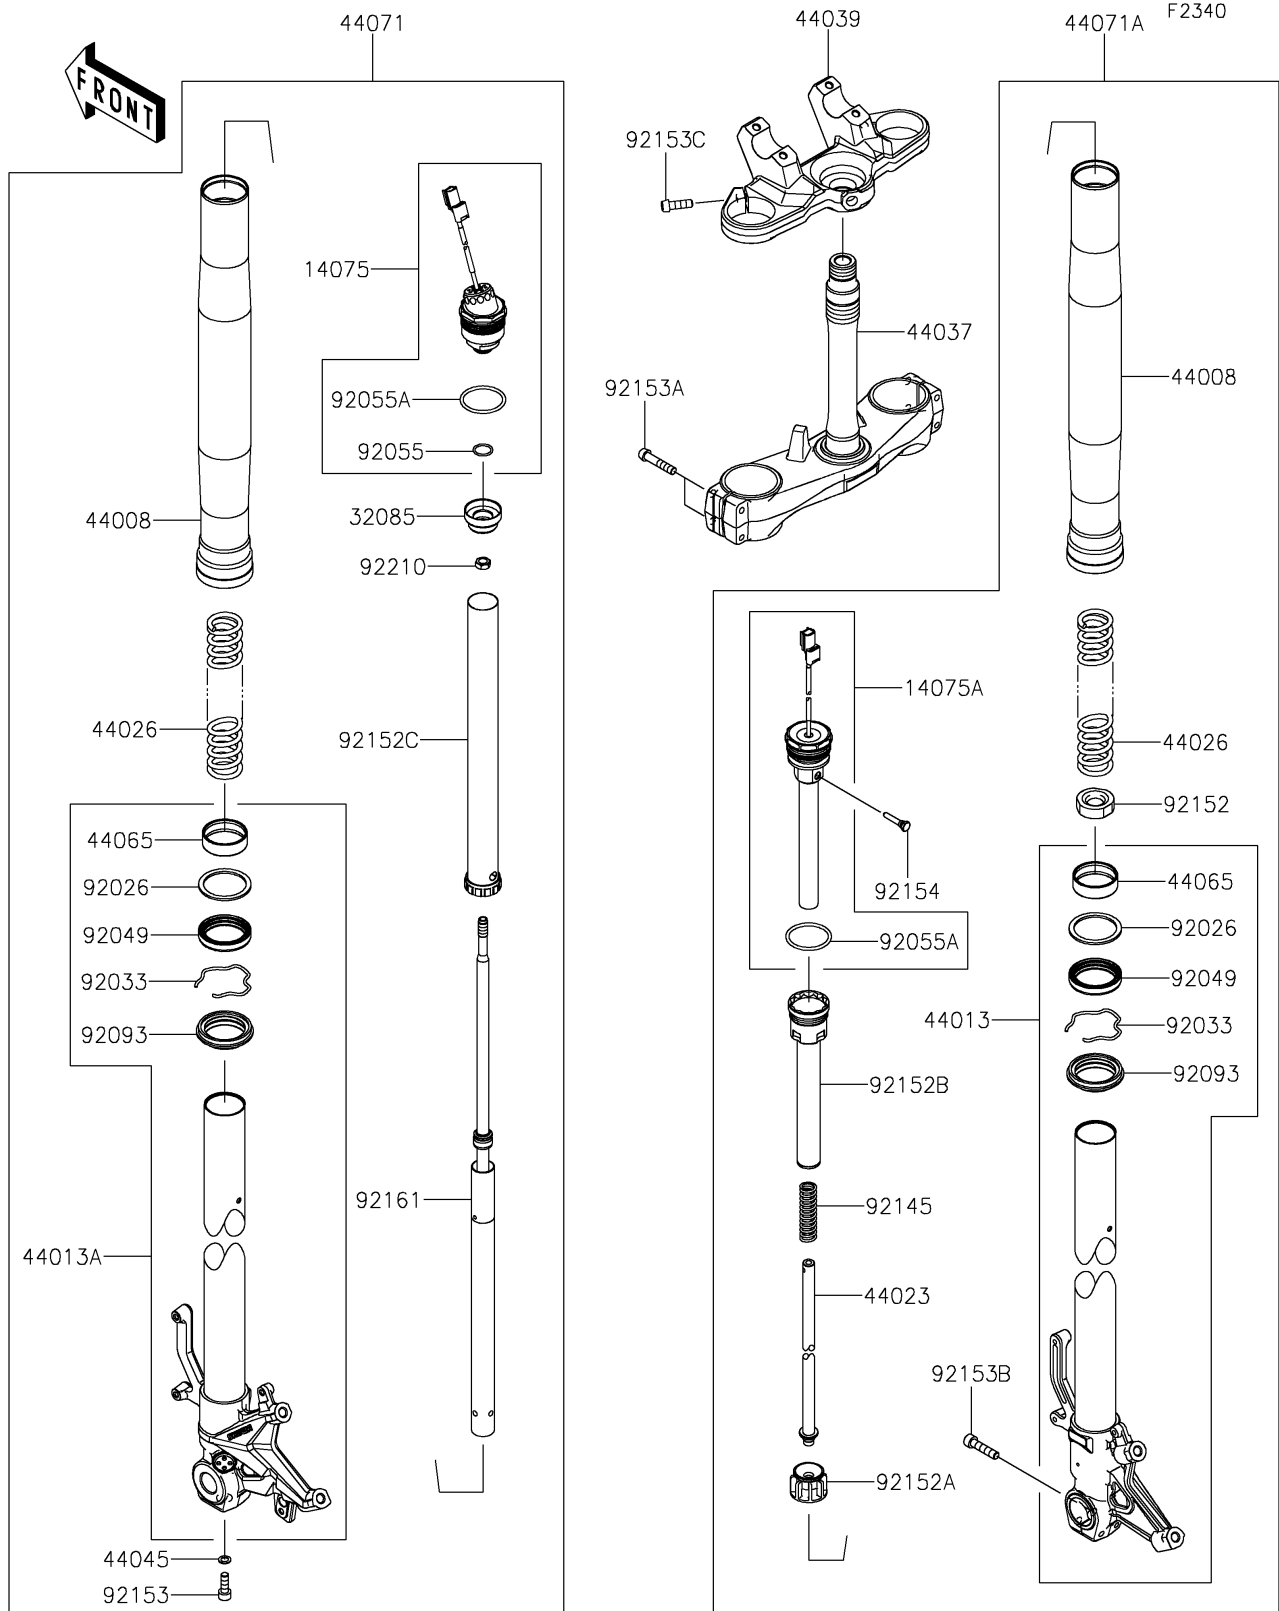

# 2021 Z H2 SE PARTS DIAGRAM

## Front Fork

### Front Fork

ITEM NAME	PART NUMBER	QUANTITY
CAP-ASSY,FORK,LH (Ref # 14075)	14075-0713	1
CAP-ASSY,FORK,RH (Ref # 14075A)	14075-0714	1
STOPPER (Ref # 32085)	32085-0851	1
PIPE-FORK OUTER (Ref # 44008)	44008-0104	2
PIPE-FORK INNER,RH (Ref # 44013)	44013-0379	1
PIPE-FORK INNER,LH (Ref # 44013A)	44013-0380	1
CYLINDER-SET-FORK (Ref # 44023)	44023-0178	1
SPRING-FRONT FORK (Ref # 44026)	44026-0273	2
HOLDER-FORK UNDER (Ref # 44037)	44037-0205	1
HOLDER-FORK UPPER (Ref # 44039)	44039-0207	1
GASKET,FORK CYLINDER BOLT (Ref # 44045)	44045-051	1
BUSHING-FRONT FORK (Ref # 44065)	44065-0026	2
DAMPER-ASSY,FORK,LH (Ref # 44071)	44071-1489	1
DAMPER-ASSY,FORK,RH (Ref # 44071A)	44071-1490	1
SPACER (Ref # 92026)	92026-0165	2
RING-SNAP (Ref # 92033)	92033-1222	2
SEAL-OIL (Ref # 92049)	92049-0119	2
RING-O (Ref # 92055)	92055-0927	1
RING-O,FORK CAP (Ref # 92055A)	92055-1497	2
SEAL (Ref # 92093)	92093-0759	2
SPRING (Ref # 92145)	92145-2217	1
COLLAR (Ref # 92152)	92152-2564	1
COLLAR (Ref # 92152A)	92152-2565	1
COLLAR (Ref # 92152B)	92152-2658	1
COLLAR (Ref # 92152C)	92152-2799	1
BOLT,SOCKET,8X22 (Ref # 92153)	92153-0028	1
BOLT (Ref # 92153A)	92153-0853	4
BOLT,SOCKET,8X35 (Ref # 92153B)	92153-0854	2
BOLT (Ref # 92153C)	92153-0855	2

### Front Fork

ITEM NAME	PART NUMBER	QUANTITY
BOLT, TOP (Ref # 92154)	92154-3743	1
DAMPER (Ref # 92161)	92161-2407	1
NUT (Ref # 92210)	92210-1764	1