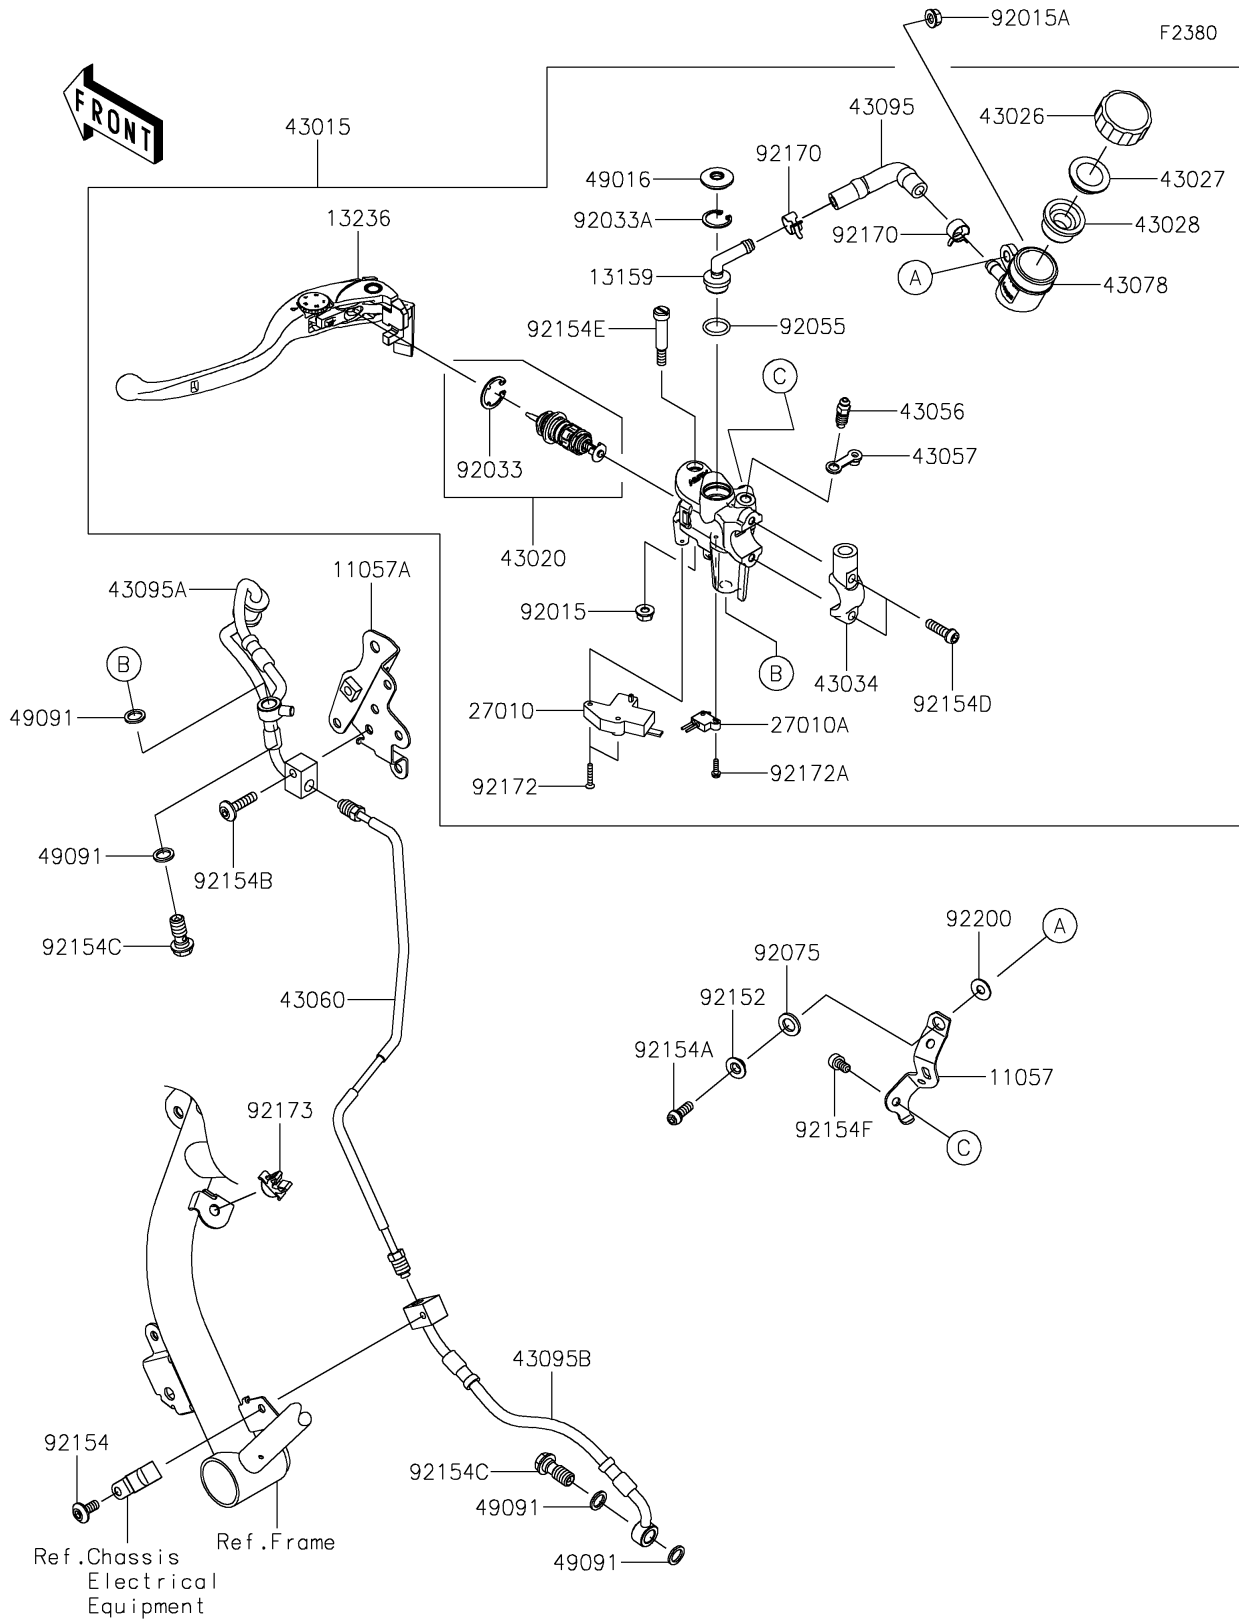

# 2021 Z H2 SE PARTS DIAGRAM

## Clutch Master Cylinder

# 2021 Z H2 SE PARTS LIST

Clutch Master Cylinder

ITEM NAME	PART NUMBER	QUANTITY
-----------	-------------	----------