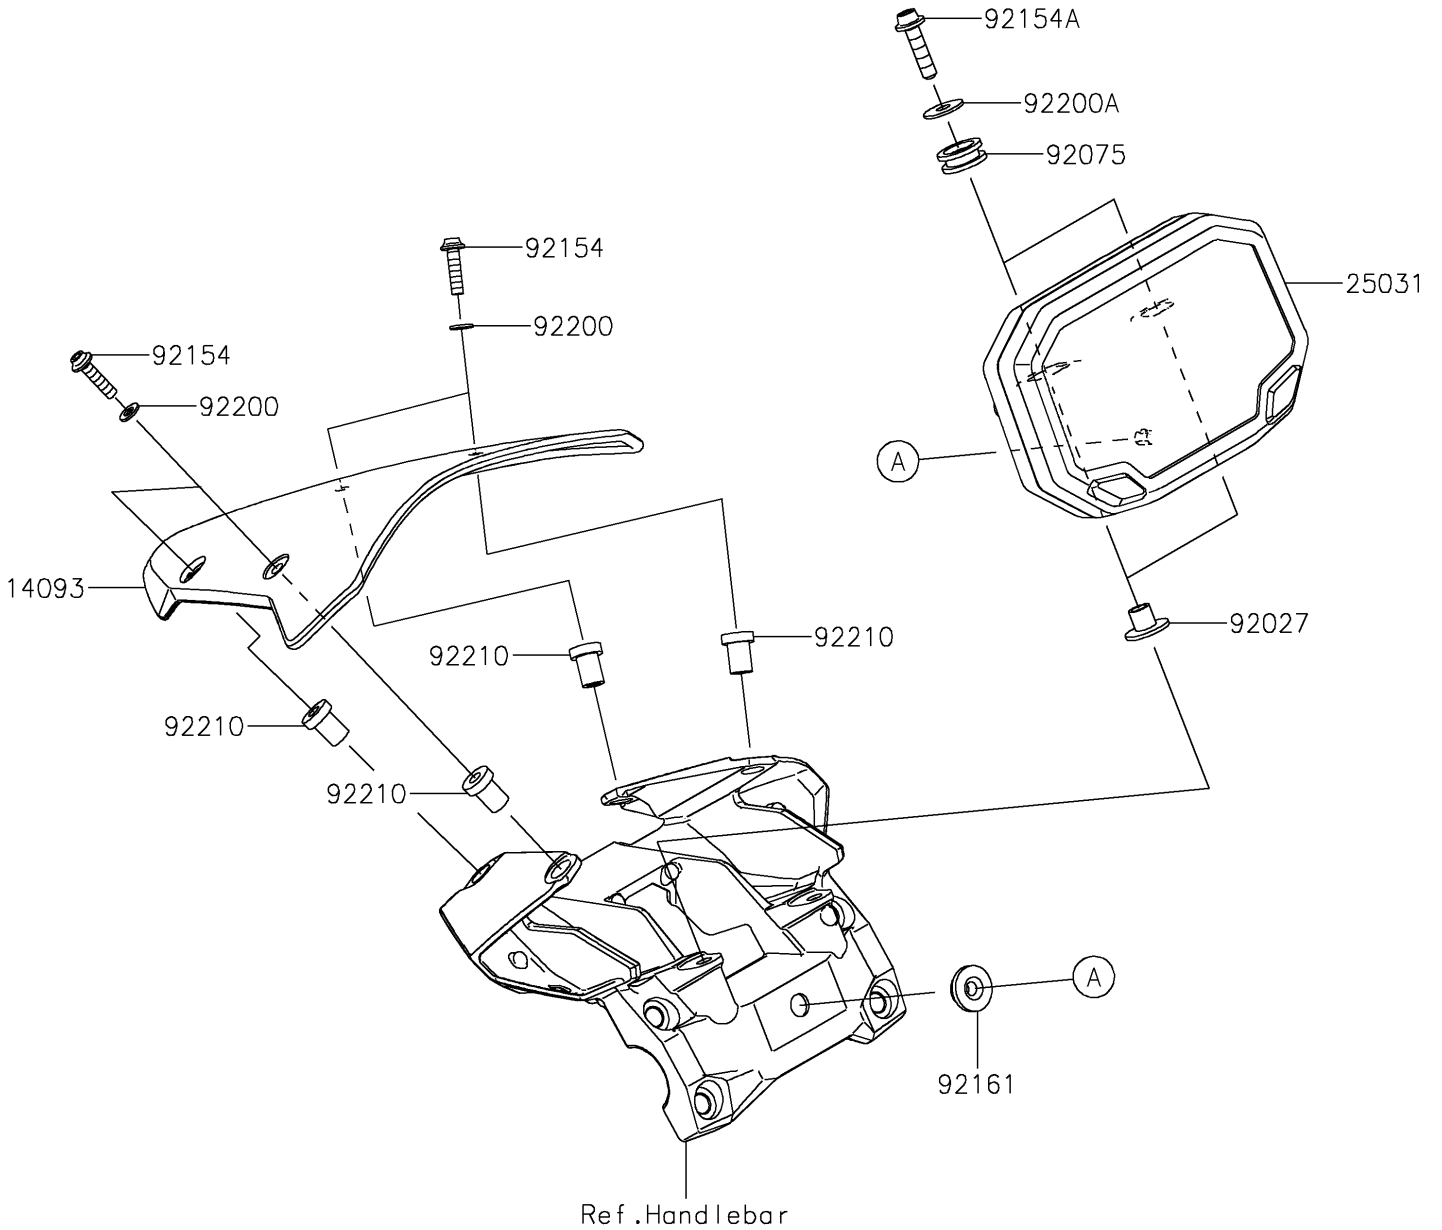

2021 Z H2 SE PARTS DIAGRAM

Meter(s)

F2530

2021 Z H2 SE PARTS LIST

Meter(s)

ITEM NAME	PART NUMBER	QUANTITY
-----------	-------------	----------