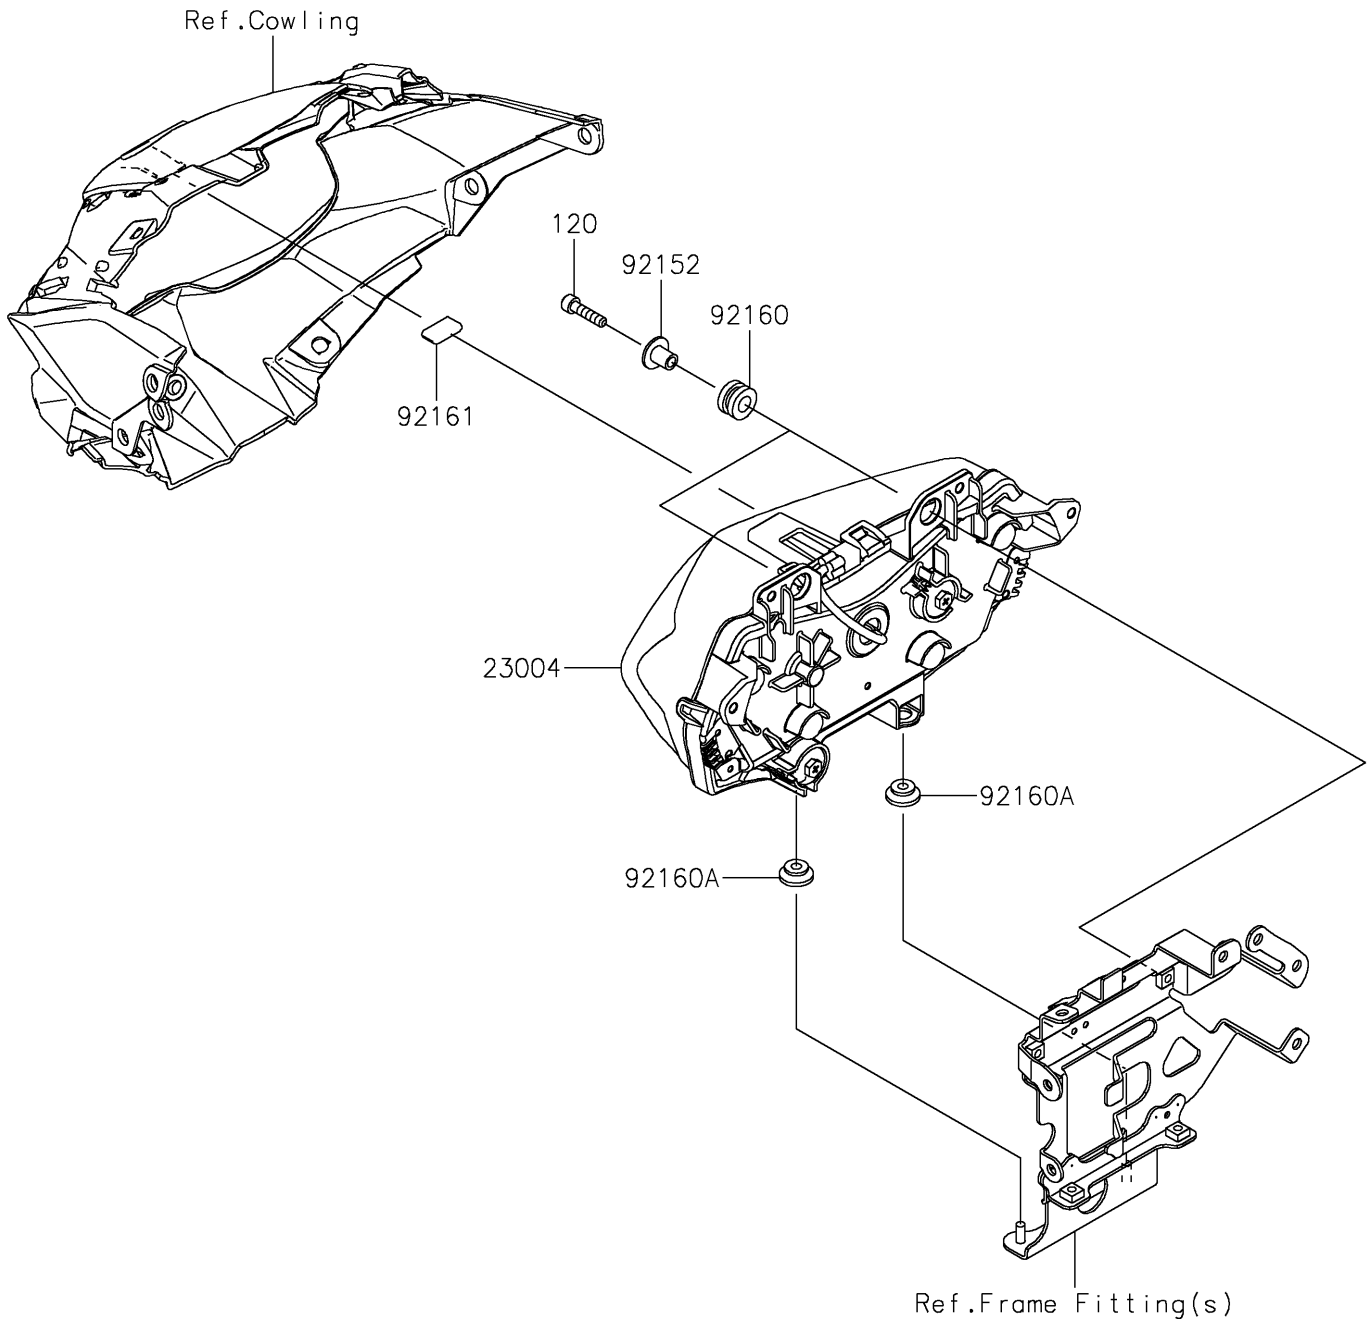

2021 Z H2 SE PARTS DIAGRAM

Headlight(s)

F2710

2021 Z H2 SE PARTS LIST

Headlight(s)

ITEM NAME	PART NUMBER	QUANTITY
-----------	-------------	----------