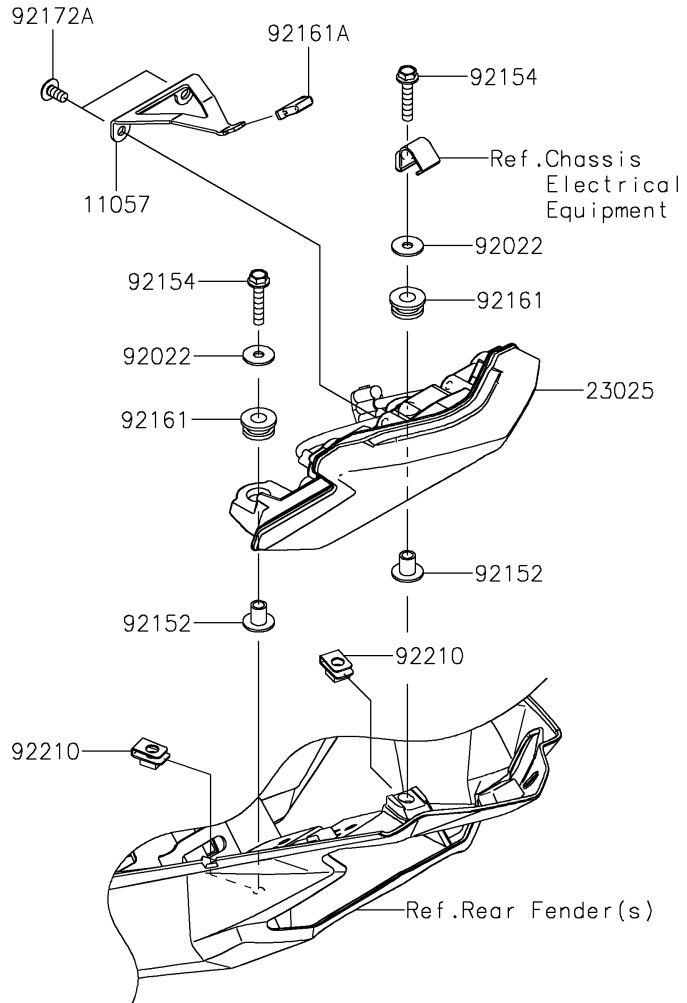

2021 Z H2 SE PARTS DIAGRAM

Taillight(s)

F2720

2021 Z H2 SE PARTS LIST

Taillight(s)

ITEM NAME	PART NUMBER	QUANTITY
-----------	-------------	----------