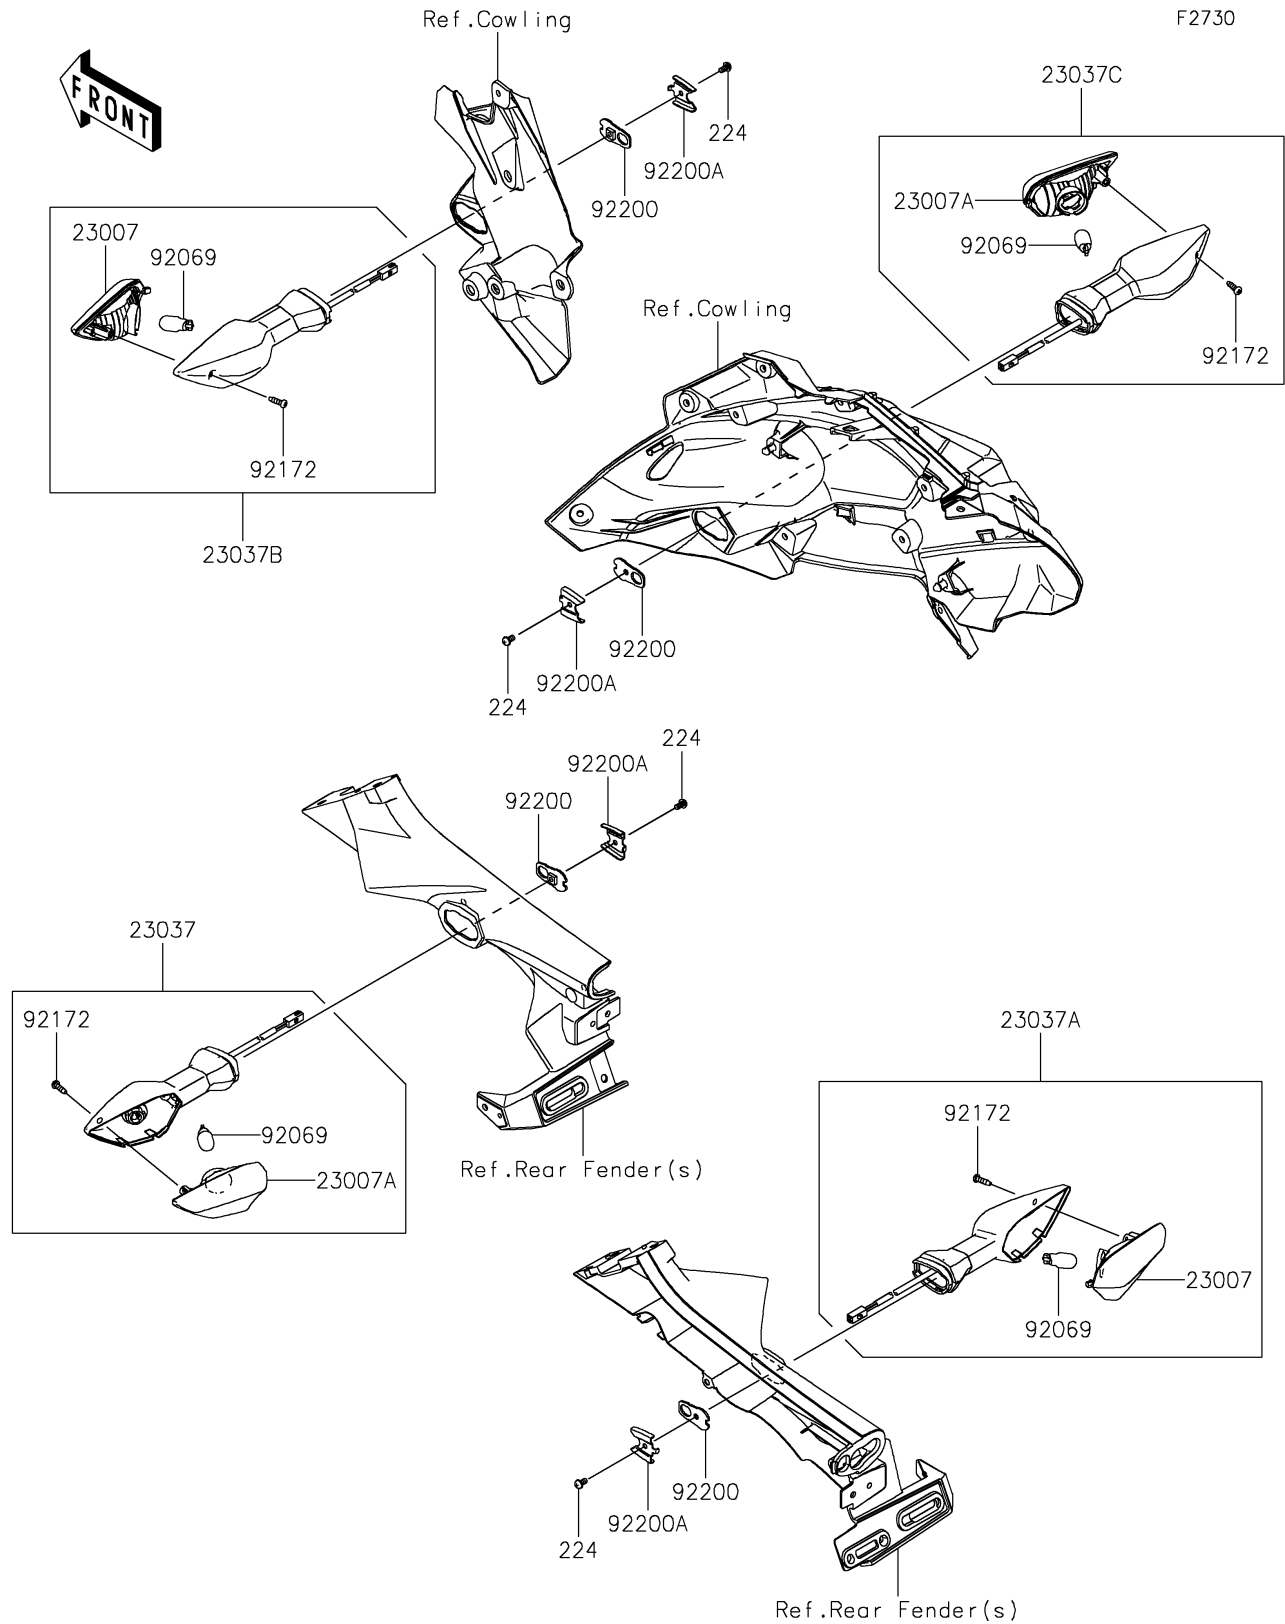

2021 Z H2 SE PARTS DIAGRAM

Turn Signals

2021 Z H2 SE PARTS LIST

Turn Signals

ITEM NAME	PART NUMBER	QUANTITY
SCREW-PAN-WP-CROS,4X8 (Ref # 224)	224AB0408	4
LENS-COMP (Ref # 23007)	23007-0228	2
LENS-COMP (Ref # 23007A)	23007-0229	2
LAMP-ASSY-SIGNAL,RR,LH (Ref # 23037)	23037-0446	1
LAMP-ASSY-SIGNAL,RR,RH (Ref # 23037A)	23037-0447	1
LAMP-ASSY-SIGNAL,FR,LH (Ref # 23037B)	23037-0448	1
LAMP-ASSY-SIGNAL,FR,RH (Ref # 23037C)	23037-0449	1
BULB,12V 10W (Ref # 92069)	92069-0090	4
SCREW,4X14 (Ref # 92172)	92172-1117	4
WASHER,NUT 4MM (Ref # 92200)	92200-0854	4
WASHER (Ref # 92200A)	92200-0855	4