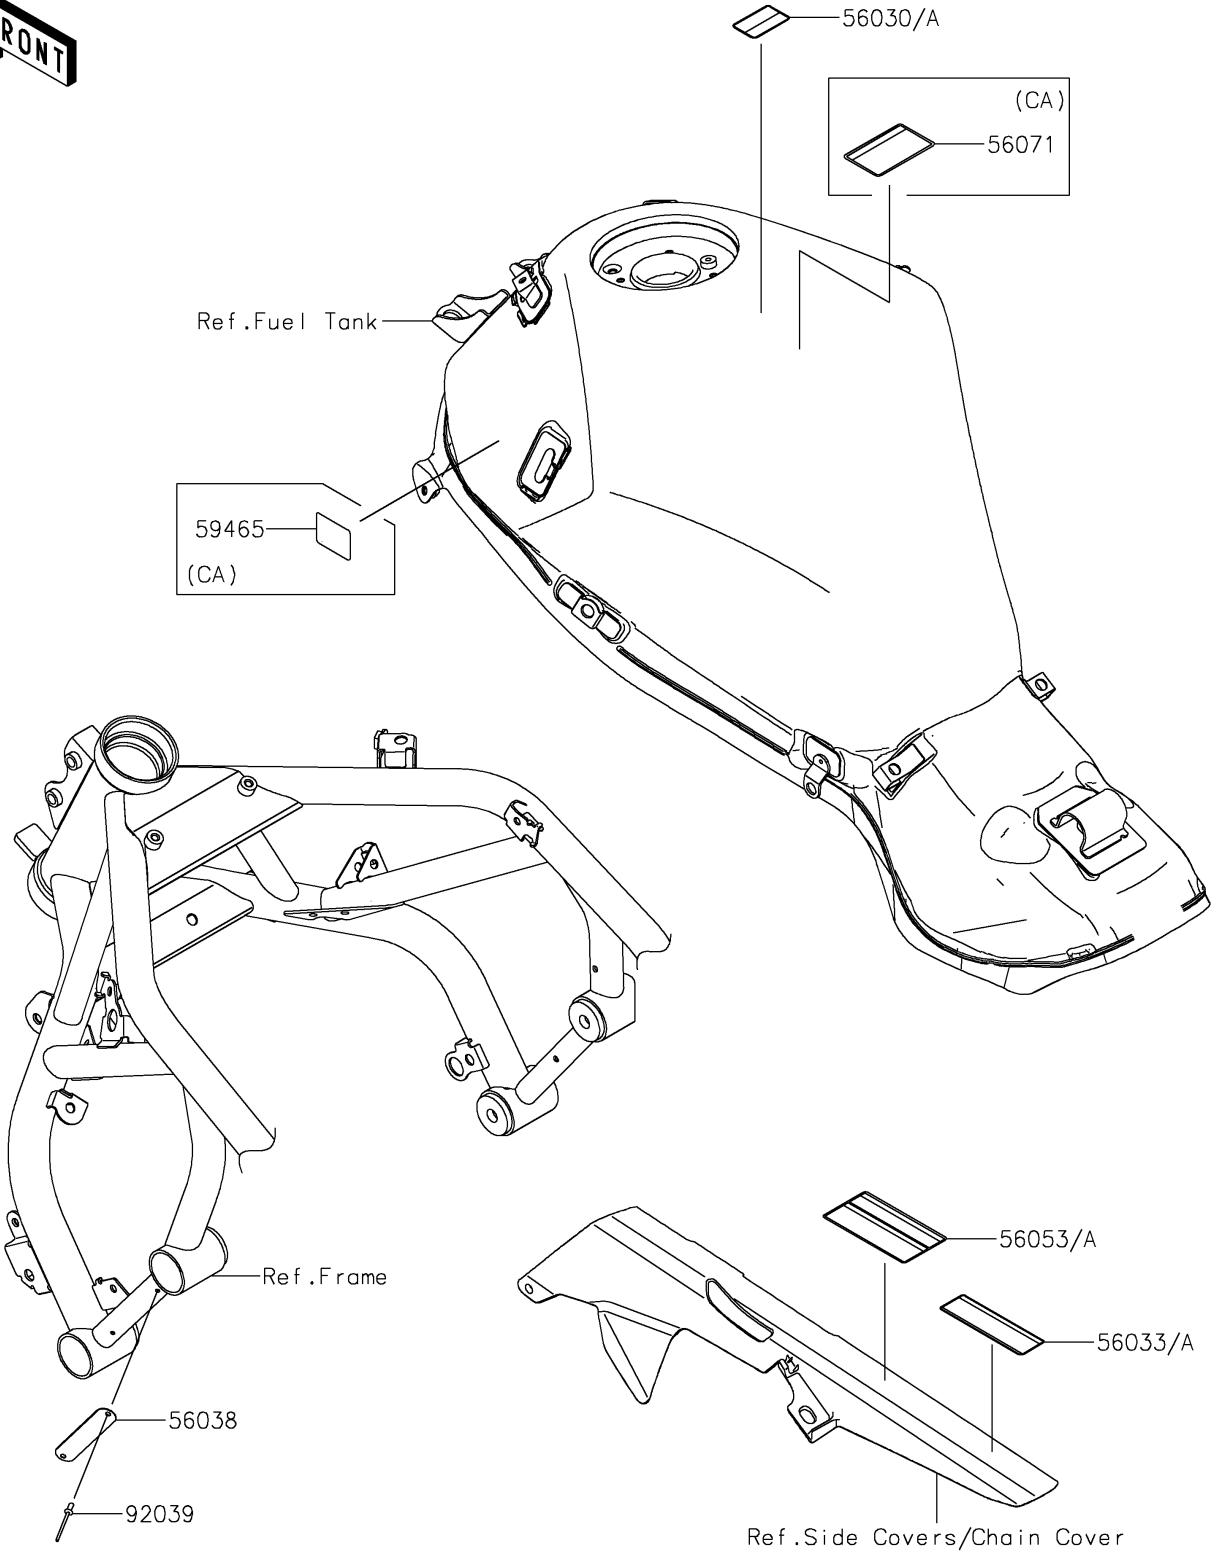

2021 Z H2 SE PARTS DIAGRAM

Labels

F2860

2021 Z H2 SE PARTS LIST

Labels

ITEM NAME	PART NUMBER	QUANTITY
LABEL-MANUAL,CHAIN (Ref # 56033)	56033-0862	1
LABEL-BRAND,KAWASAKI (Ref # 56038)	56038-1054	1
LABEL-SPECIFICATION,TIRE&LOAD (Ref # 56053)	56053-1748	1
RIVET (Ref # 92039)	92039-1251	2