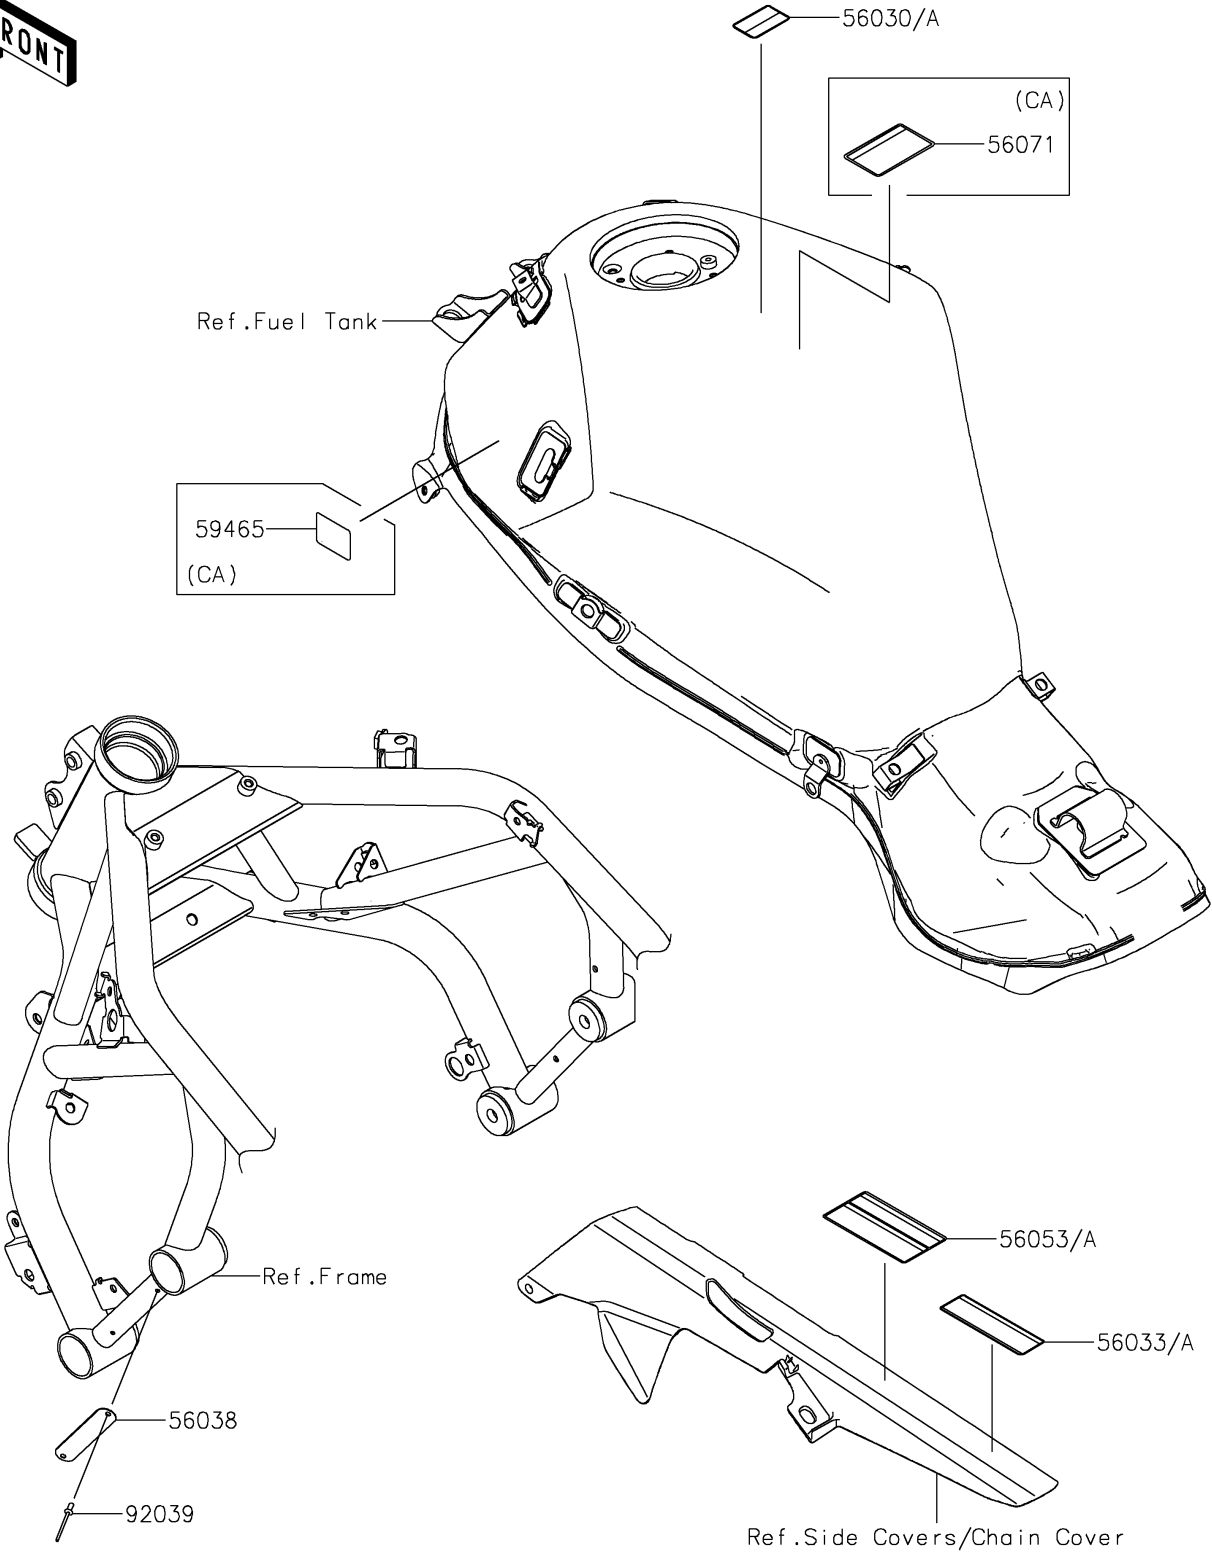

2021 Z H2 SE PARTS DIAGRAM

Labels

F2860

2021 Z H2 SE PARTS LIST

Labels

ITEM NAME	PART NUMBER	QUANTITY
-----------	-------------	----------