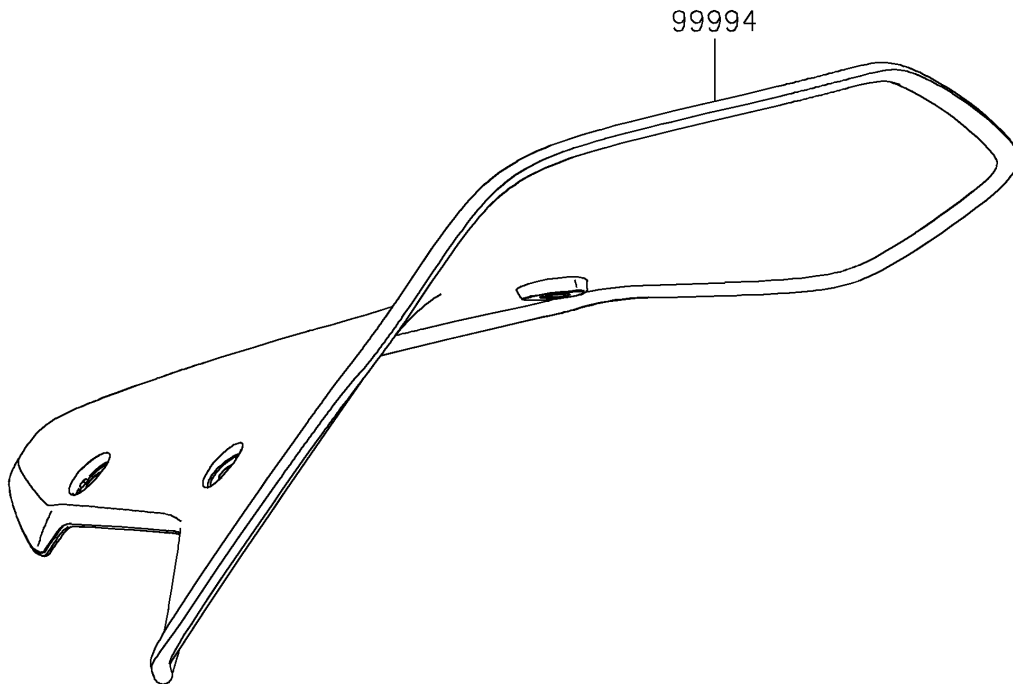

2021 Z H2 SE PARTS DIAGRAM

Accessory(Meter Cover)

F2910B

2021 Z H2 SE PARTS LIST

Accessory(Meter Cover)

ITEM NAME	PART NUMBER	QUANTITY
-----------	-------------	----------