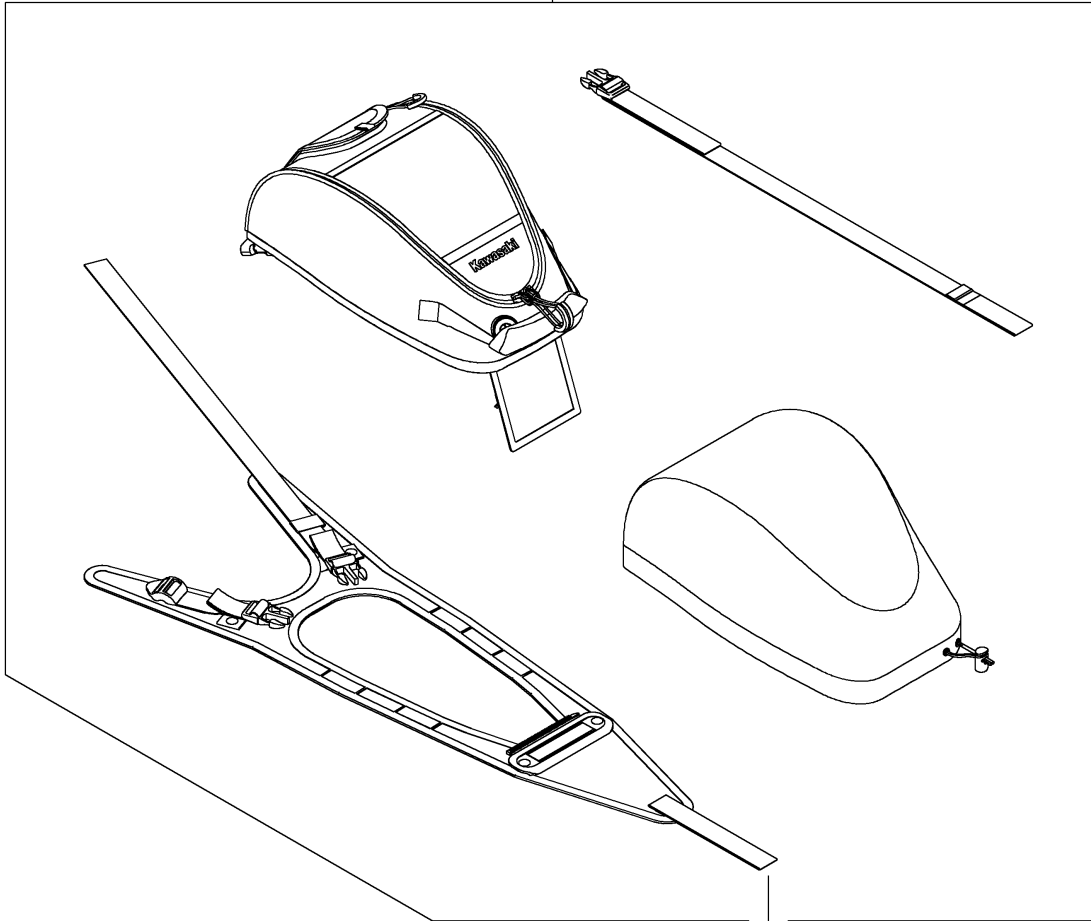

2021 Z H2 SE PARTS DIAGRAM

Accessory(Tank Bag)

F2910E

99994A

Ref .Fuel Tank

99994

Ref .Frame

2021 Z H2 SE PARTS LIST

Accessory(Tank Bag)

ITEM NAME	PART NUMBER	QUANTITY
-----------	-------------	----------