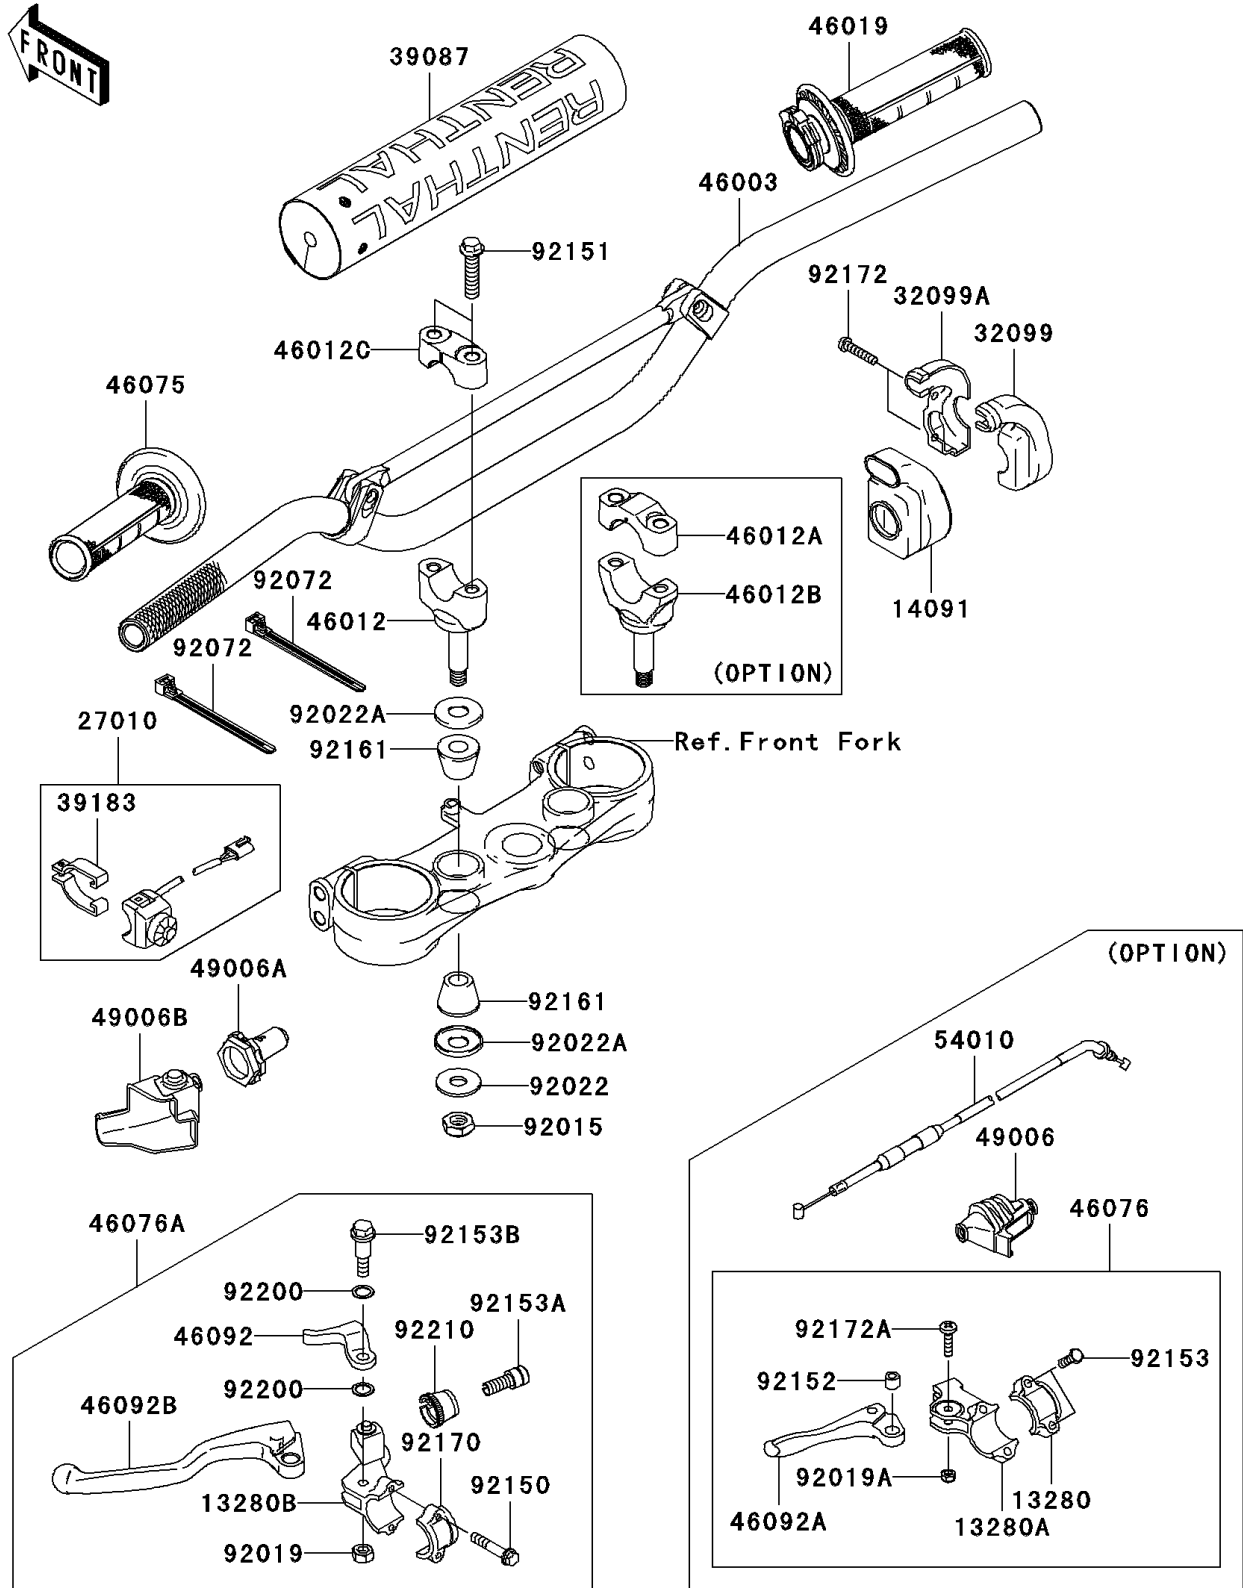

2007 KX450F PARTS DIAGRAM

Handlebar

F2310

2007 KX450F PARTS LIST

Handlebar

ITEM NAME	PART NUMBER	QUANTITY
HOLDER (Ref # 13280)	13280-0055	1
HOLDER (Ref # 13280A)	13280-0056	1
HOLDER,CLUTCH LEVER (Ref # 13280B)	13280-0184	1
COVER,THROTTLE CASE (Ref # 14091)	14091-0182	1
SWITCH,ENGINE STOP (Ref # 27010)	27010-0047	1
CASE,THROTTLE,RR (Ref # 32099)	32099-0002	1
CASE,THROTTLE,FR (Ref # 32099A)	32099-0003	1
PAD-HANDLE (Ref # 39087)	39087-0003	1
BAND-ASSY,ENGINE STOP SWITCH (Ref # 39183)	39183-1059	1
HANDLE (Ref # 46003)	46003-0077	1
HOLDER-HANDLE,LWR,M.M.GOLD (Ref # 46012)	46012-0013-10Y	2
HOLDER-HANDLE,UPP,FAT BAR,GOLD (Ref # 46012A)	46012-0020-10Y	2
HOLDER-HANDLE,LWR,FAT BAR,GOLD (Ref # 46012B)	46012-0021-10Y	2
HOLDER-HANDLE,UPP,M.M.GOLD (Ref # 46012C)	46012-0023-10Y	2
GRIP-ASSY,THROTTLE (Ref # 46019)	46019-0017	1
GRIP,LH (Ref # 46075)	46075-0044	1
LEVER-ASSY-GRIP,MANUAL DECOMP (Ref # 46076)	46076-0009	1
LEVER-ASSY-GRIP,CLUTCH&STARTER (Ref # 46076A)	46076-0035	1
LEVER-GRIP,STARTER (Ref # 46092)	46092-0001	1
LEVER-GRIP (Ref # 46092A)	46092-0004	1
LEVER-GRIP,CLUTCH (Ref # 46092B)	46092-0016	1
BOOT (Ref # 49006)	49006-0011	1
BOOT,CLUTCH CABLE (Ref # 49006A)	49006-0027	1
BOOT,CLUTCH LEVER (Ref # 49006B)	49006-0033	1
CABLE,MANUAL DECOMP (Ref # 54010)	54010-0019	1
NUT,LOCK,10MM (Ref # 92015)	92015-1962	2
NUT,LOCK,6MM (Ref # 92019)	92019-008	1
NUT,LOCK,5MM (Ref # 92019A)	92019-014	1
WASHER,10.2X28X2 (Ref # 92022)	92022-1088	2