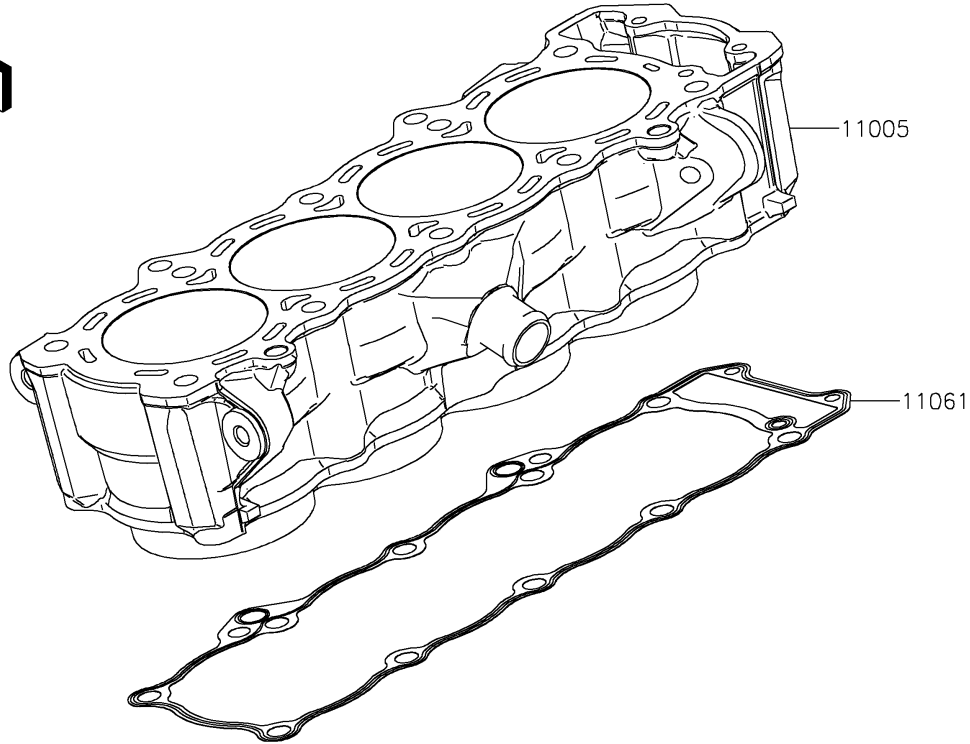

2019 VERSYS® 1000 SE LT+ PARTS DIAGRAM

Cylinder/Piston(s)

E1120

2019 VERSYS® 1000 SE LT+ PARTS LIST

Cylinder/Piston(s)

ITEM NAME	PART NUMBER	QUANTITY
CYLINDER-ENGINE (Ref # 11005)	11005-0648	1
GASKET,CYLINDER BASE (Ref # 11061)	11061-0402	1
PISTON-ENGINE (Ref # 13001)	13001-0799	4
PIN-PISTON (Ref # 13002)	13002-0004	4
RING-SET-PISTON (Ref # 13008)	13008-0572	4
RING-SNAP (Ref # 92033)	92033-1054	8