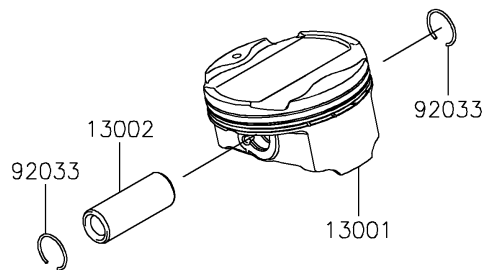

2019 VERSYS® 1000 SE LT+ PARTS DIAGRAM

Cylinder/Piston(s)

E1120

2019 VERSYS® 1000 SE LT+ PARTS LIST

Cylinder/Piston(s)

ITEM NAME	PART NUMBER	QUANTITY
CYLINDER-ENGINE (Ref # 11005)	11005-0648	1
GASKET,CYLINDER BASE (Ref # 11061)	11061-0402	1
PISTON-ENGINE (Ref # 13001)	13001-0799	4
PIN-PISTON (Ref # 13002)	13002-0004	4
RING-SET-PISTON (Ref # 13008)	13008-0572	4
RING-SNAP (Ref # 92033)	92033-1054	8