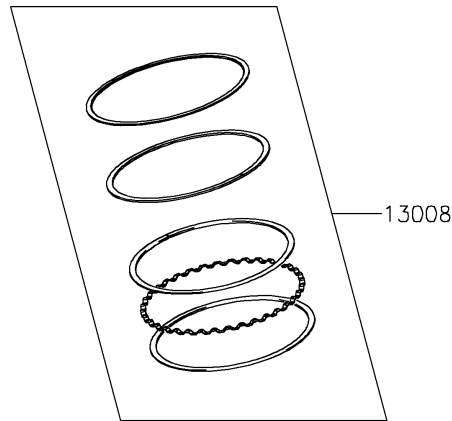

2019 VERSYS® 1000 SE LT+ PARTS DIAGRAM

Cylinder/Piston(s)

E1120

2019 VERSYS® 1000 SE LT+ PARTS LIST

Cylinder/Piston(s)

ITEM NAME	PART NUMBER	QUANTITY
CYLINDER-ENGINE (Ref # 11005)	11005-0648	1
GASKET,CYLINDER BASE (Ref # 11061)	11061-0402	1
PISTON-ENGINE (Ref # 13001)	13001-0799	4
PIN-PISTON (Ref # 13002)	13002-0004	4
RING-SET-PISTON (Ref # 13008)	13008-0572	4
RING-SNAP (Ref # 92033)	92033-1054	8