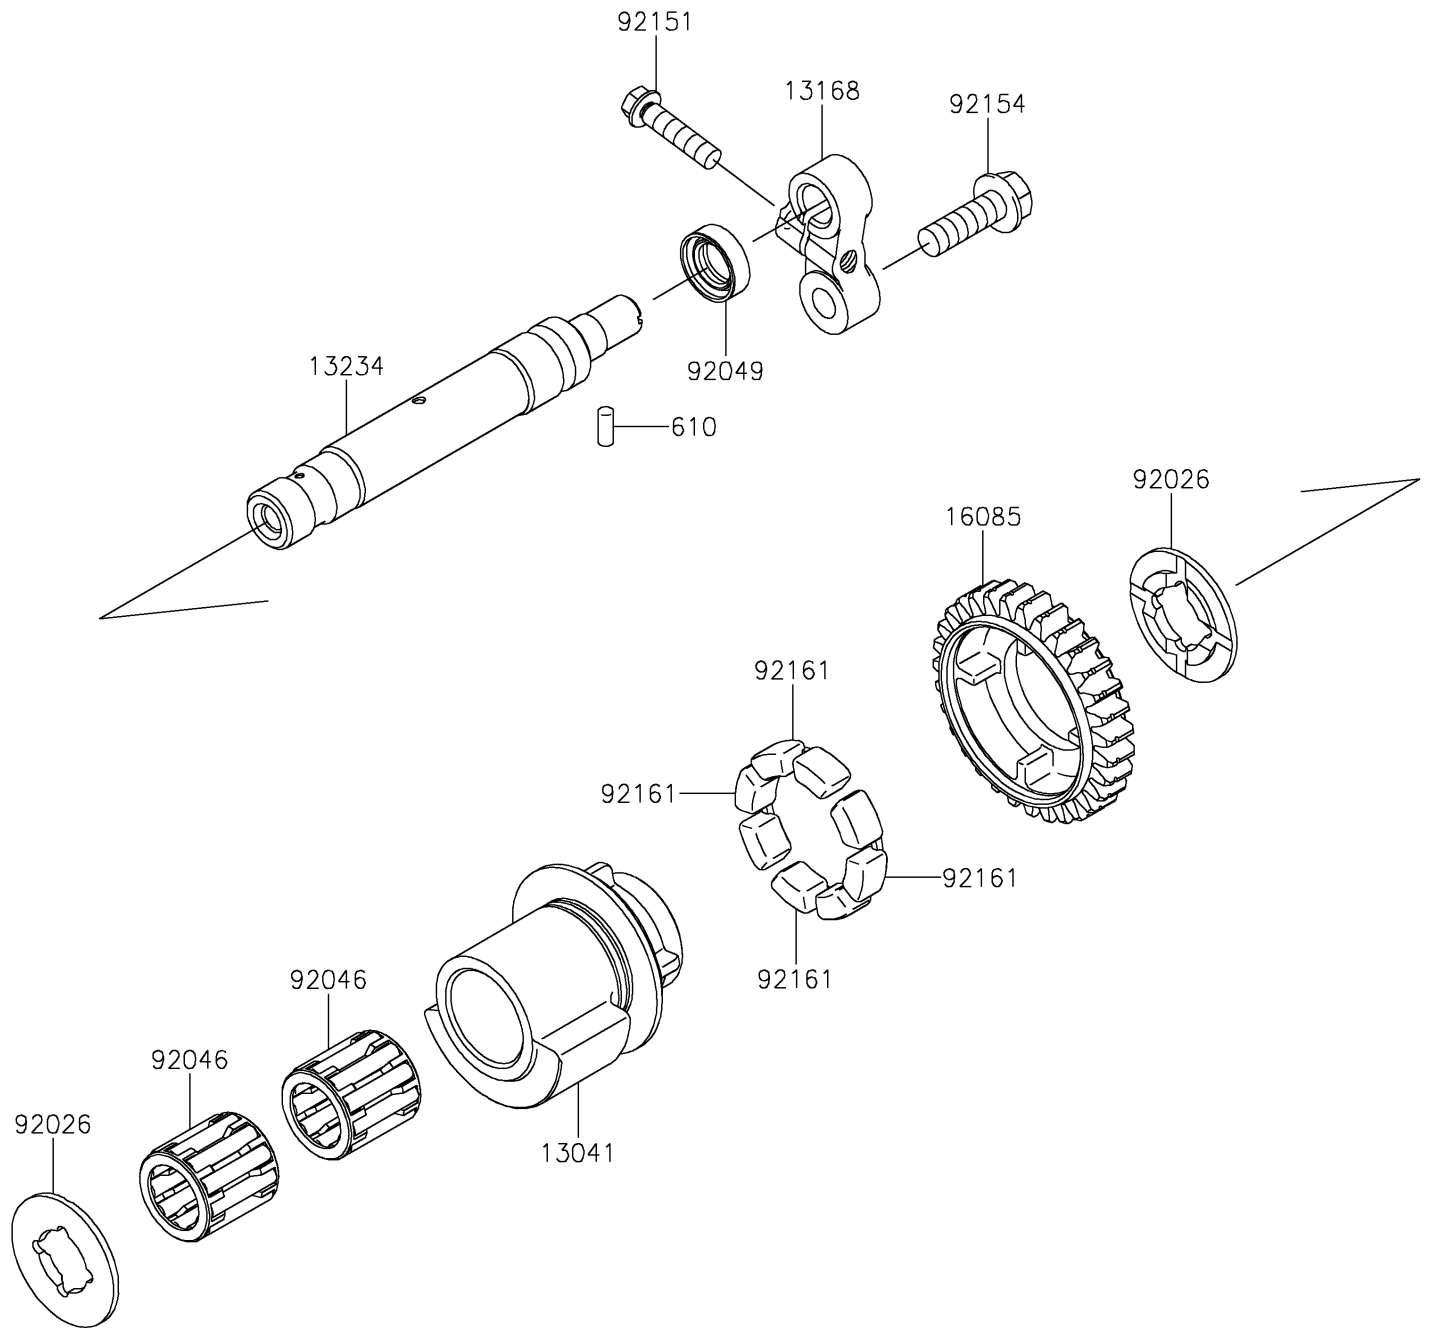

2019 VERSYS® 1000 SE LT+ PARTS DIAGRAM

Balancer

E1323

2019 VERSYS® 1000 SE LT+ PARTS LIST

Balancer

ITEM NAME	PART NUMBER	QUANTITY
BALANCER (Ref # 13041)	13041-0040	1
LEVER (Ref # 13168)	13168-0115	1
SHAFT-COMP (Ref # 13234)	13234-0038	1
GEAR,BALANCER,31T (Ref # 16085)	16085-0134	1
ROLLER,4X10 (Ref # 610)	610A0410	1
SPACER (Ref # 92026)	92026-0082	2
BEARING-NEEDLE (Ref # 92046)	92046-1266	2
SEAL-OIL,TC 12X22X7 (Ref # 92049)	92049-2204	1
BOLT,FLANGED-SMALL,6X25 (Ref # 92151)	92151-1930	1
BOLT,FLANGED,8X25 (Ref # 92154)	92154-0413	1
DAMPER (Ref # 92161)	92161-1055	4