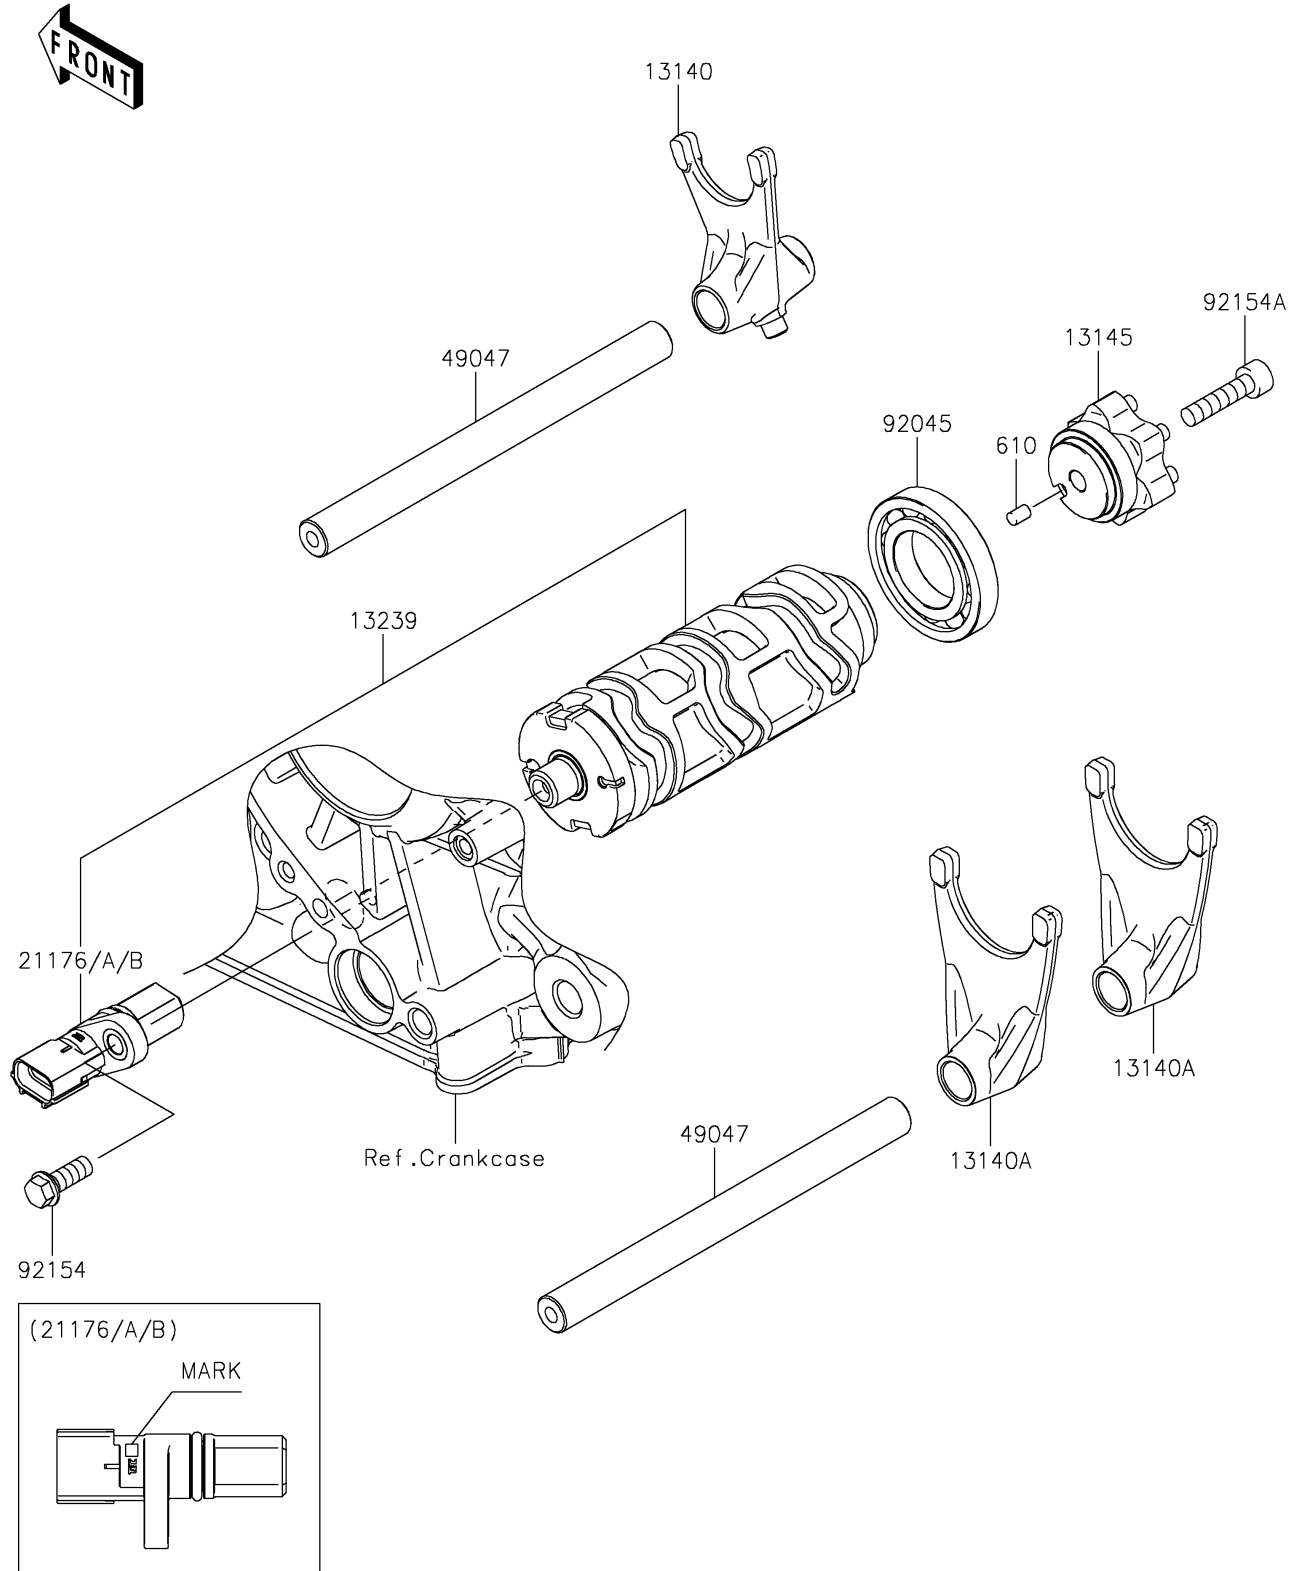

# 2019 VERSYS® 1000 SE LT+ PARTS DIAGRAM

## Gear Change Drum/Shift Fork(s)

E1362

## 2019 VERSYS® 1000 SE LT+ PARTS LIST

### Gear Change Drum/Shift Fork(s)

ITEM NAME	PART NUMBER	QUANTITY
FORK-SHIFT (Ref # 13140)	13140-0061	1
FORK-SHIFT (Ref # 13140A)	13140-0062	2
CAM-CHANGE DRUM (Ref # 13145)	13145-0048	1
DRUM-ASSY-CHANGE (Ref # 13239)	13239-0590	1
SENSOR,GEAR POSITION,M MARK (Ref # 21176)	21176-0825	1
SENSOR,GEAR POSITION,H MARK (Ref # 21176A)	21176-0845	1
SENSOR,GEAR POSITION,L MARK (Ref # 21176B)	21176-0846	1
ROD-SHIFT (Ref # 49047)	49047-0644	2
ROLLER,4X6 (Ref # 610)	610A0406	1
BEARING-BALL,16005 (Ref # 92045)	92045-1045	1
BOLT,FLANGED,6X16 (Ref # 92154)	92154-2096	1
BOLT,SOCKET,6X25 (Ref # 92154A)	92154-3829	1