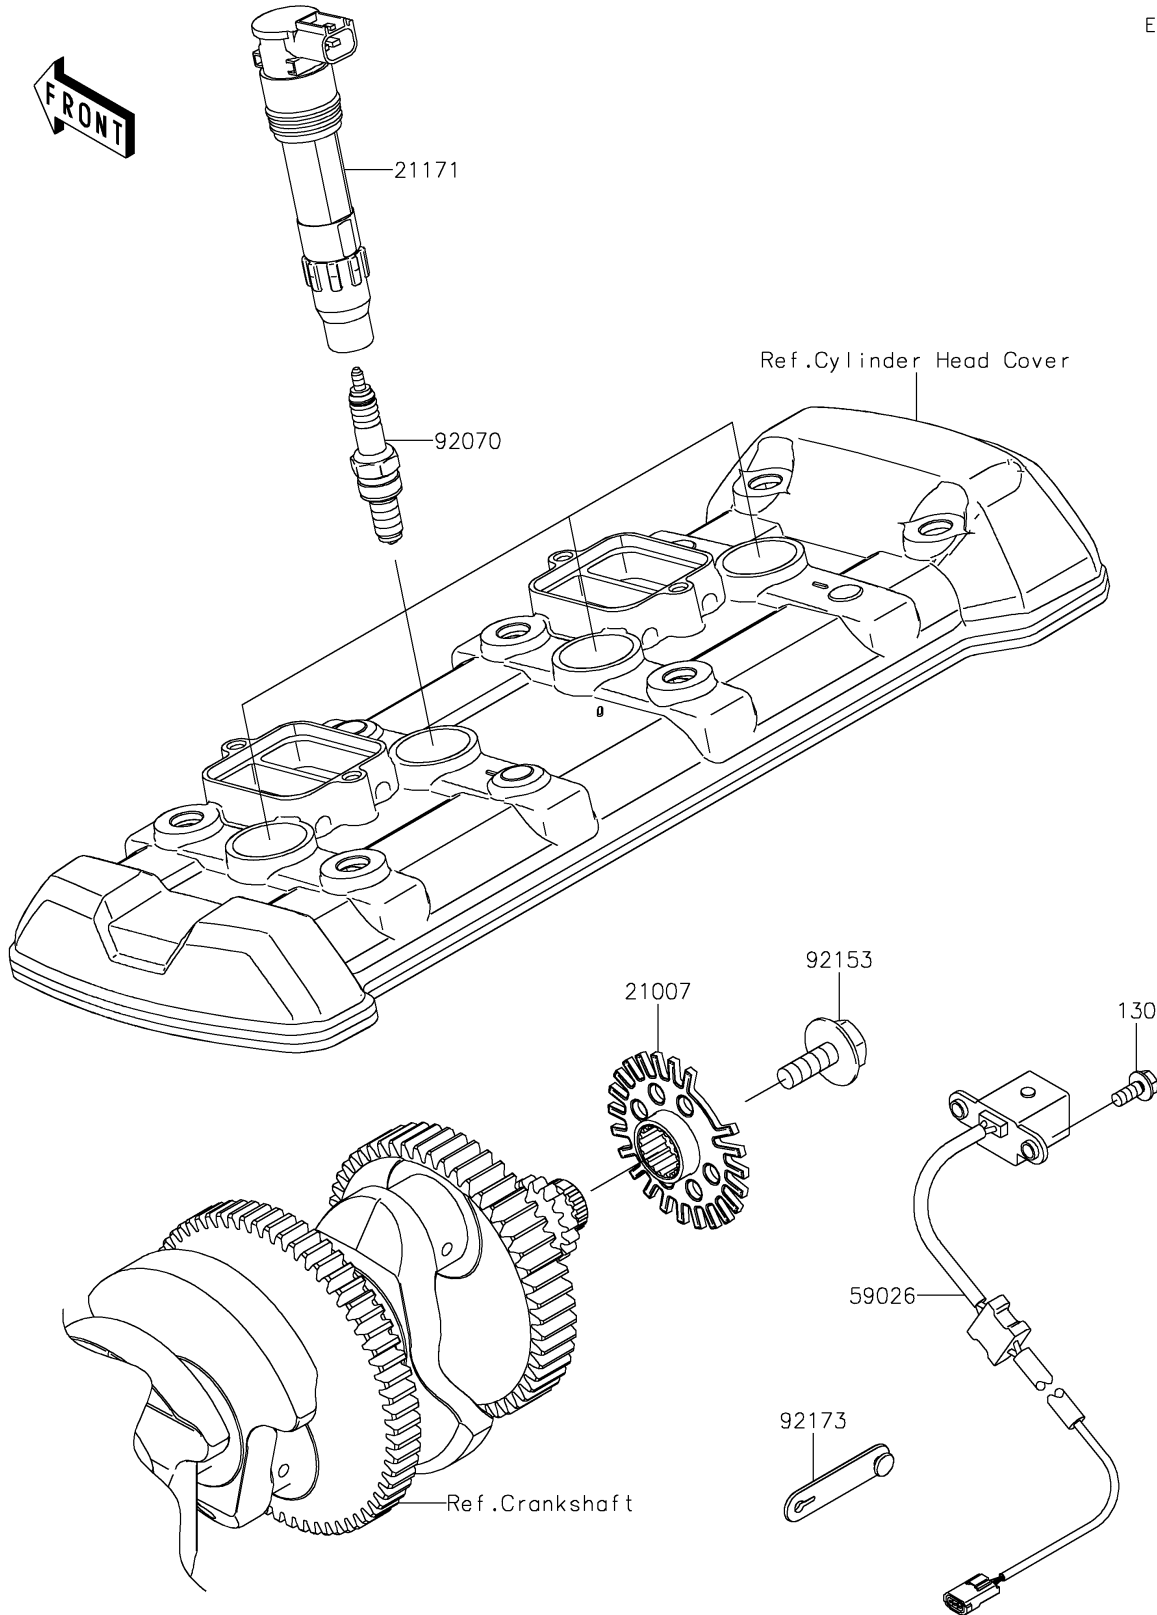

2020 VERSYS® 1000 SE LT+ PARTS DIAGRAM

Ignition System

E1830

2020 VERSYS® 1000 SE LT+ PARTS LIST

Ignition System

ITEM NAME	PART NUMBER	QUANTITY
BOLT-FLANGED,5X12 (Ref # 130)	130BA0512	2
ROTOR (Ref # 21007)	21007-0673	1
COIL-ASSY-IGNITION (Ref # 21171)	21171-0033	4
COIL-PULSING (Ref # 59026)	59026-0043	1
PLUG-SPARK,CR9EIA(NGK) (Ref # 92070)	92070-0014	4
BOLT,FLANGED,8X23 (Ref # 92153)	92153-0549	1
CLAMP,RUBBER PLATE (Ref # 92173)	92173-1229	1