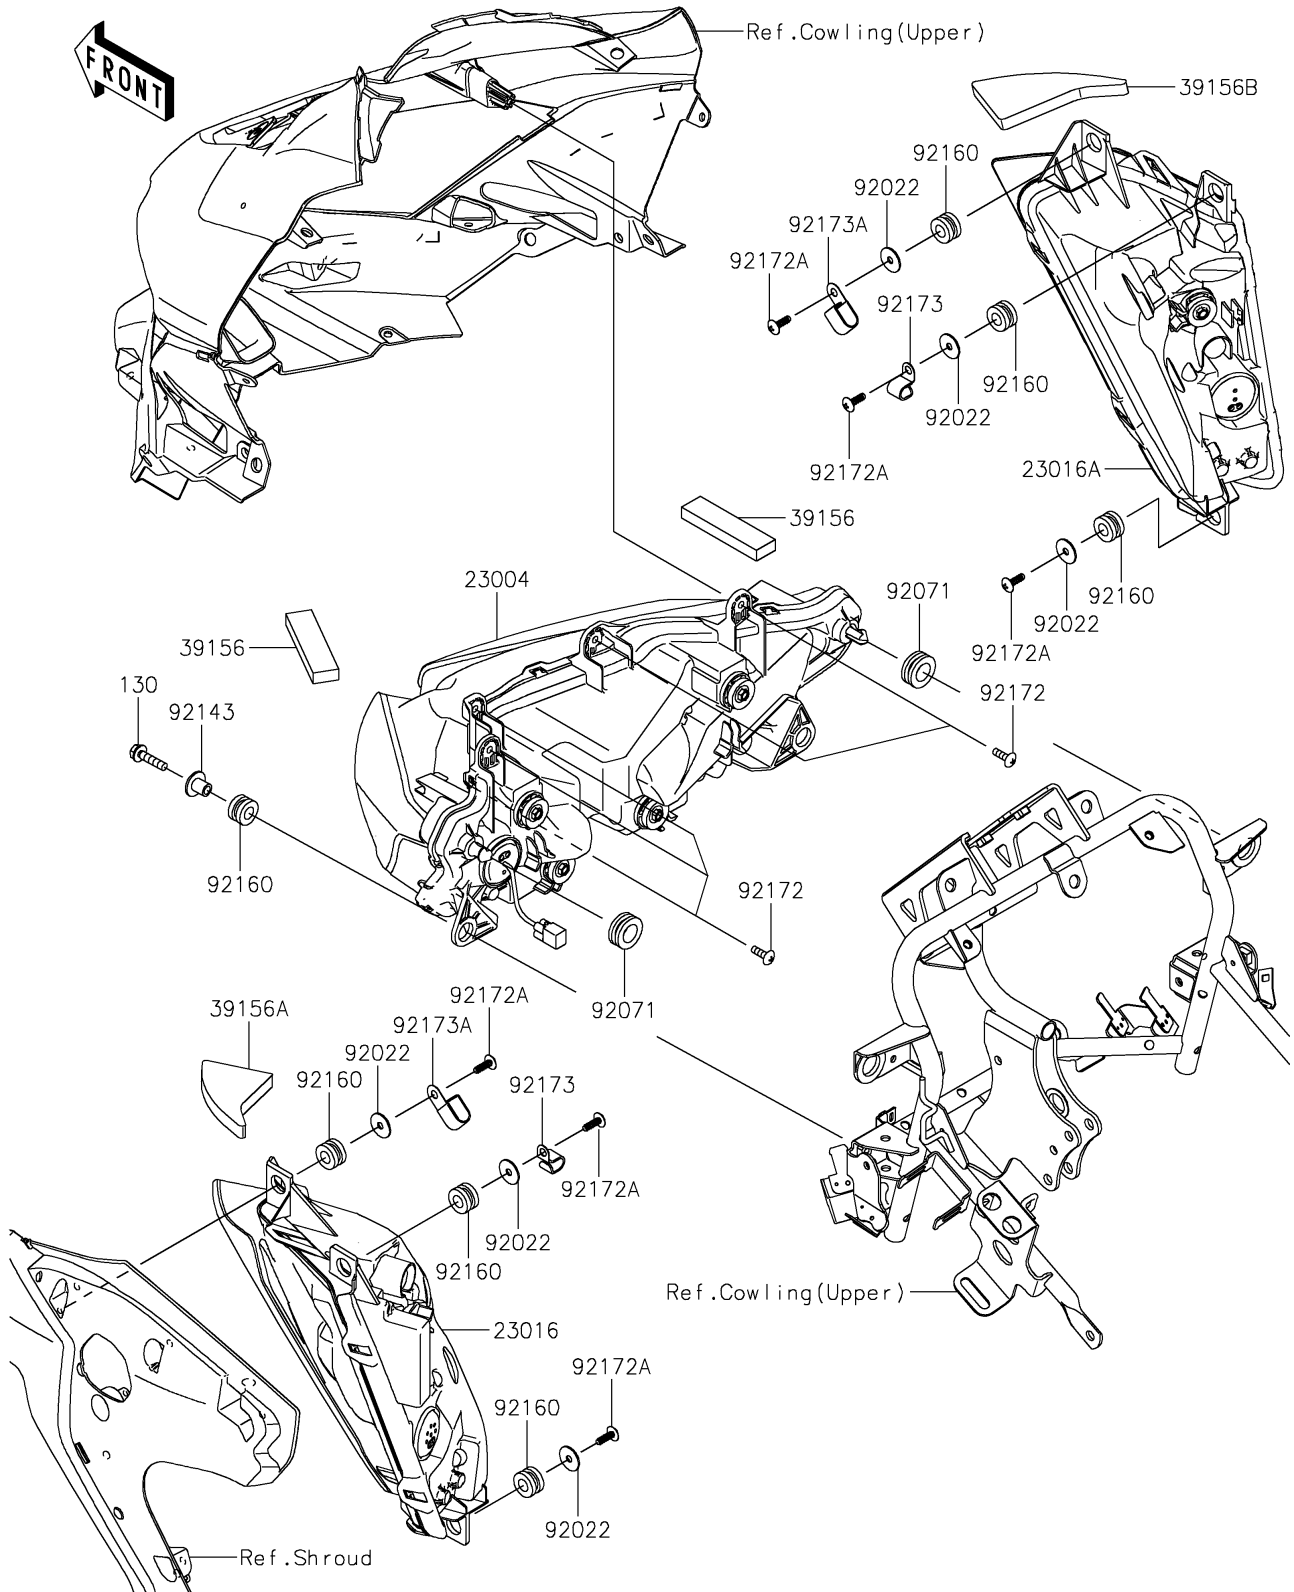

2020 VERSYS® 1000 SE LT+ PARTS DIAGRAM

Headlight(s)

F2710

2020 VERSYS® 1000 SE LT+ PARTS LIST

Headlight(s)

ITEM NAME	PART NUMBER	QUANTITY
BOLT-FLANGED,6X25 (Ref # 130)	130BB0625	2
LAMP-HEAD,LED (Ref # 23004)	23004-0395	1
LAMP-ASSY,CORNERING,LH (Ref # 23016)	23016-0624	1
LAMP-ASSY,CORNERING,RH (Ref # 23016A)	23016-0627	1
PAD,80X20X10 (Ref # 39156)	39156-2443	2
PAD (Ref # 39156A)	39156-2446	1
PAD (Ref # 39156B)	39156-2447	1
WASHER,5.5X20X1.2 (Ref # 92022)	92022-1405	6
GROMMET (Ref # 92071)	92071-1131	2
COLLAR (Ref # 92143)	92143-1353	2
DAMPER,10X20X12 (Ref # 92160)	92160-1167	8
SCREW,TAPPING,5X16 (Ref # 92172)	92172-0175	5
SCREW,TAPPING,5X16 (Ref # 92172A)	92172-0238	6
CLAMP (Ref # 92173)	92173-0982	2
CLAMP,68MM (Ref # 92173A)	92173-1009	2