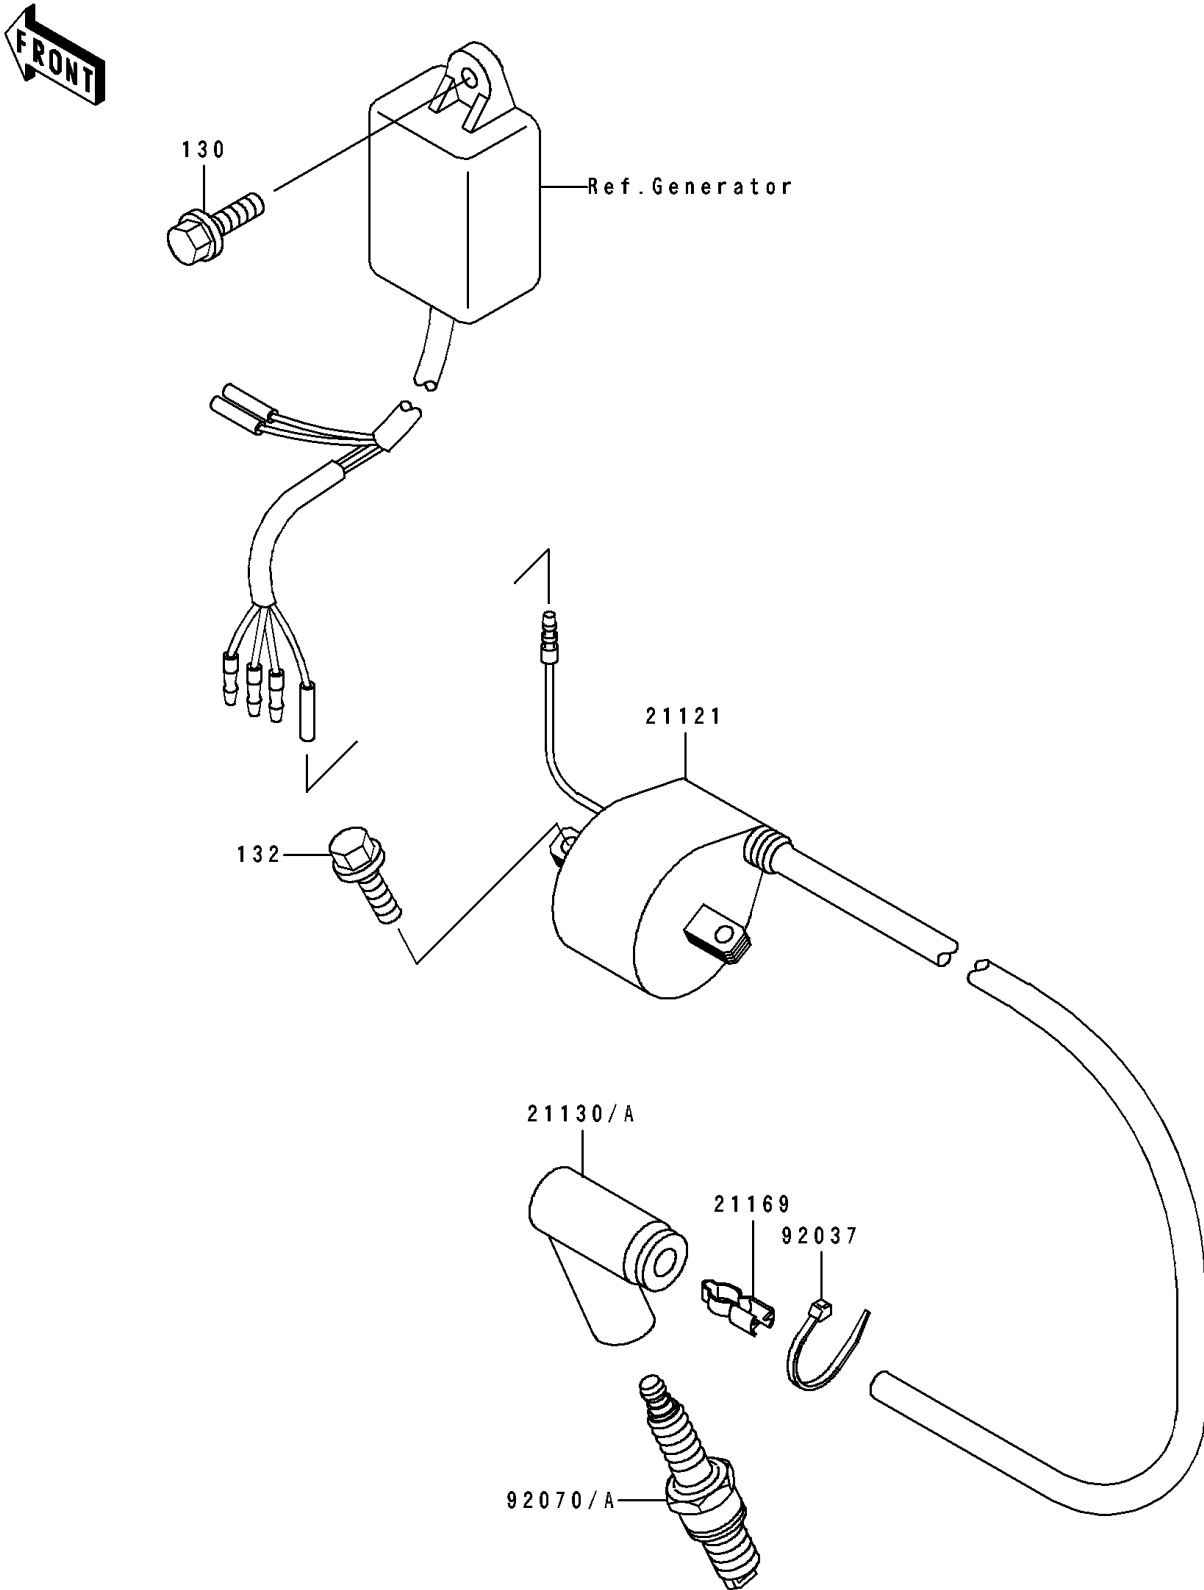

# 1991 KX500 PARTS DIAGRAM

Ignition Coil

E1830

## 1991 KX500 PARTS LIST

### Ignition Coil

ITEM NAME	PART NUMBER	QUANTITY
COIL-IGNITION (Ref # 21121)	21121-1186	1
CAP-SPARK PLUG (Ref # 21130)	21130-1006	1
CAP-SPARK PLUG (Ref # 21130A)	21130-1062	1
TERMINAL,PLUG CAP (Ref # 21169)	21169-001	1
CLAMP (Ref # 92037)	92037-1173	1
PLUG-SPARK,B8EG(NGK) (Ref # 92070)	92070-1057	1
PLUG-SPARK,BR8EG(NGK) (Ref # 92070A)	92070-1064	1
BOLT-FLANGED,6X16 (Ref # 130)	130G0616	1
BOLT-FLANGED-SMALL (Ref # 132)	132G0618	2