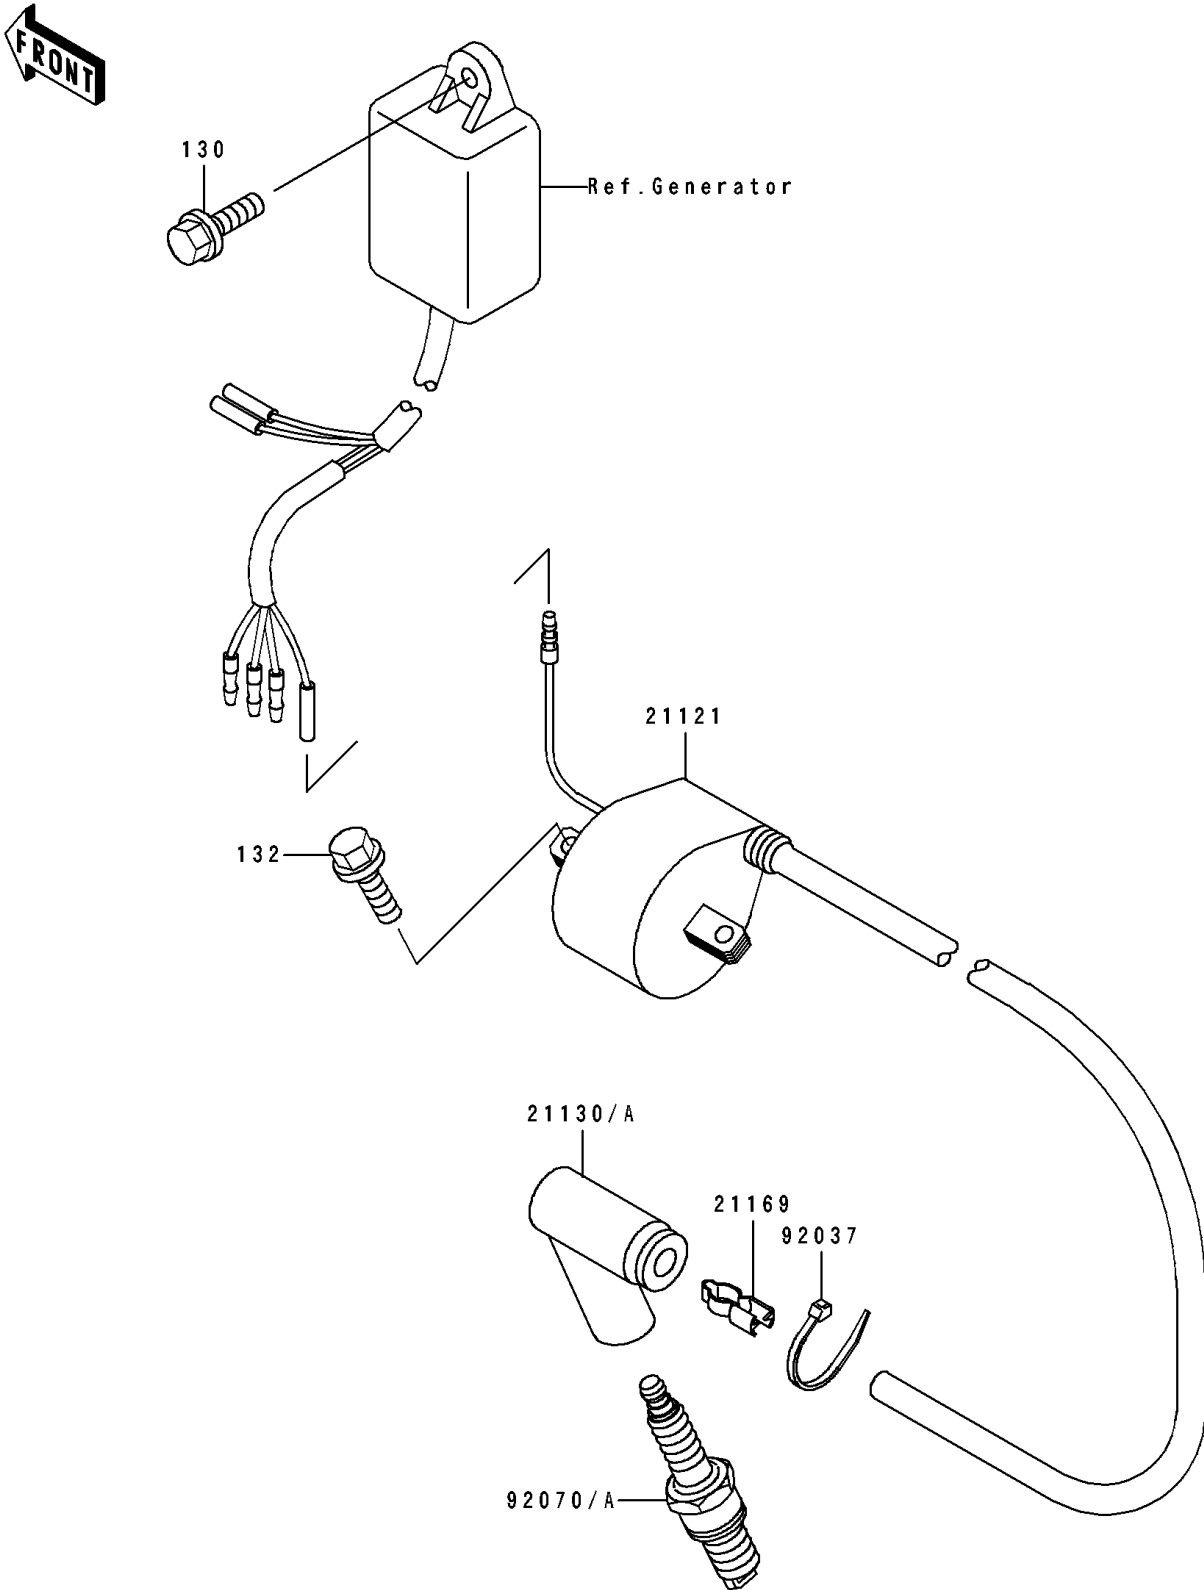

1991 KX500 PARTS DIAGRAM

Ignition Coil

E1830

1991 KX500 PARTS LIST

Ignition Coil

ITEM NAME	PART NUMBER	QUANTITY
COIL-IGNITION (Ref # 21121)	21121-1186	1
CAP-SPARK PLUG (Ref # 21130)	21130-1006	1
CAP-SPARK PLUG (Ref # 21130A)	21130-1062	1
TERMINAL,PLUG CAP (Ref # 21169)	21169-001	1
CLAMP (Ref # 92037)	92037-1173	1
PLUG-SPARK,B8EG(NGK) (Ref # 92070)	92070-1057	1
PLUG-SPARK,BR8EG(NGK) (Ref # 92070A)	92070-1064	1
BOLT-FLANGED,6X16 (Ref # 130)	130G0616	1
BOLT-FLANGED-SMALL (Ref # 132)	132G0618	2