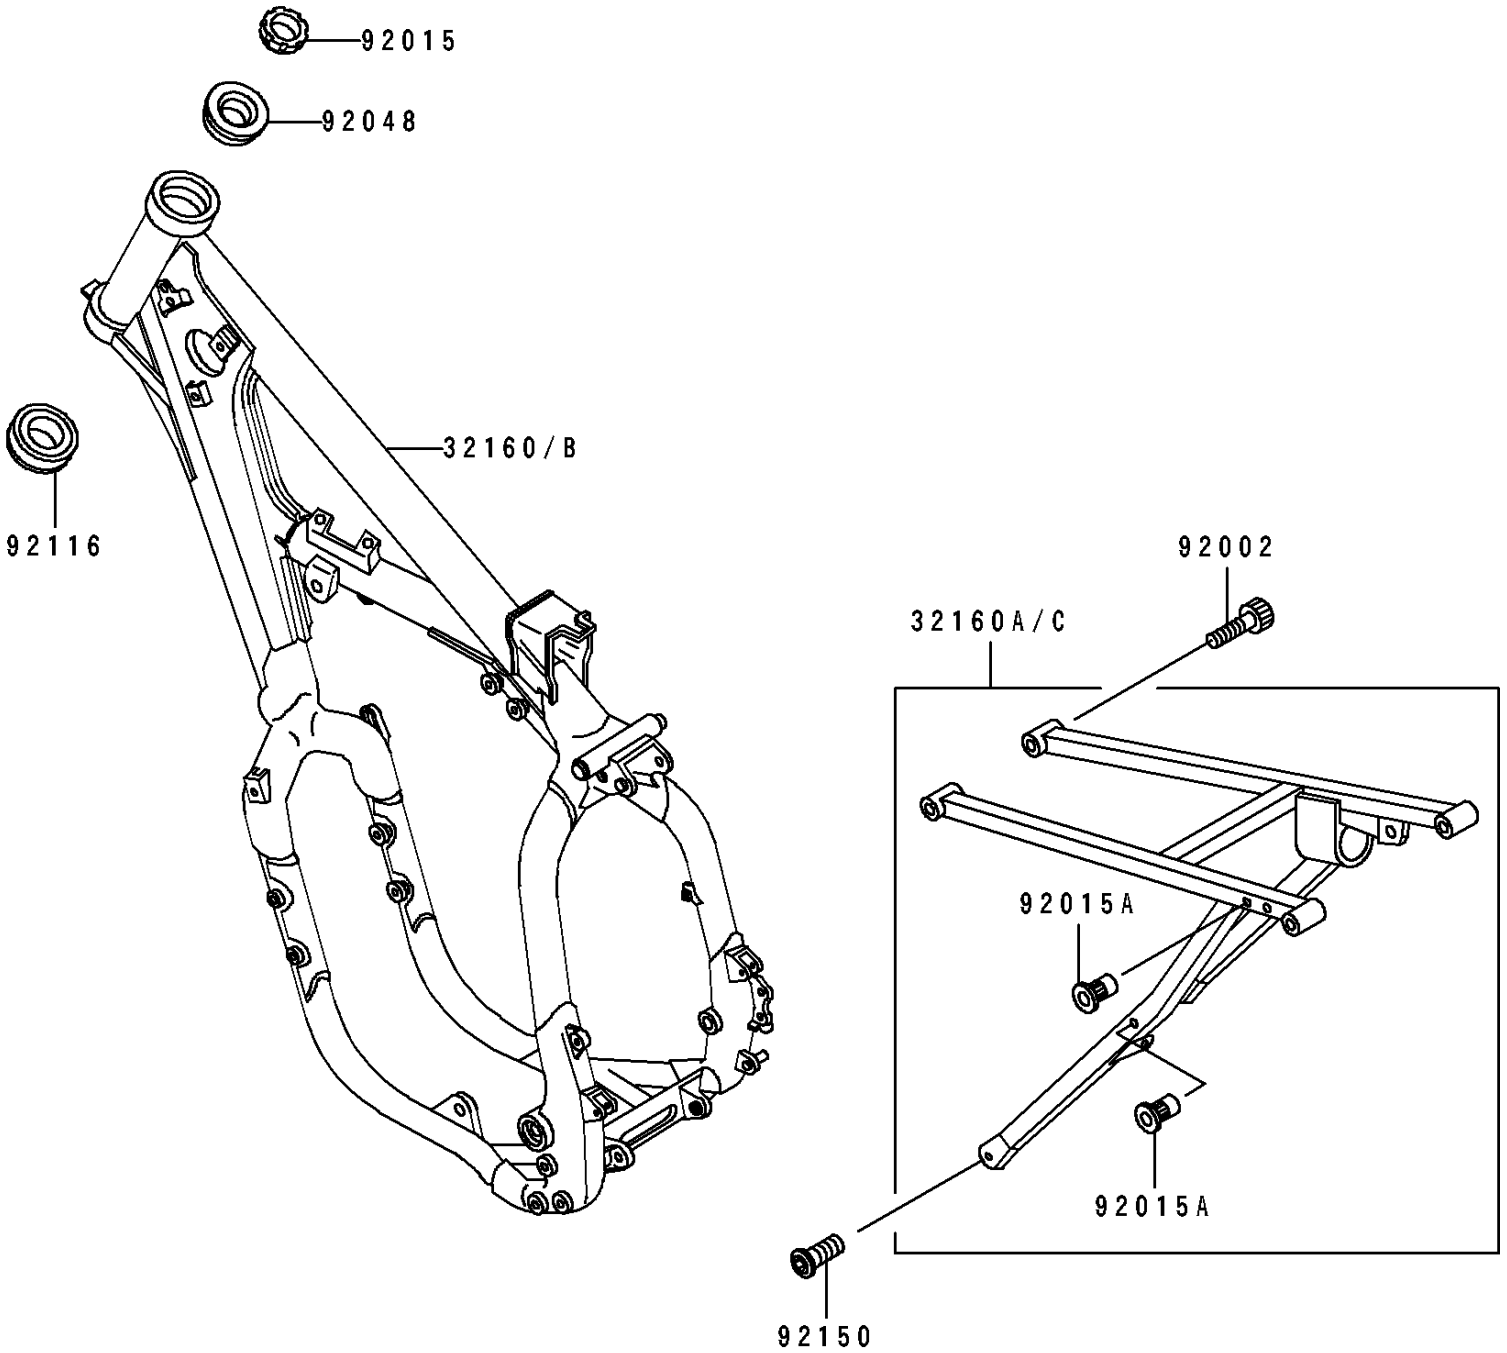

1989 KX500 PARTS DIAGRAM

Frame

F2120

1989 KX500 PARTS LIST

Frame

ITEM NAME	PART NUMBER	QUANTITY
FRAME-COMP,FR (Ref # 32160)	32160-1026	1
FRAME-COMP,RR (Ref # 32160A)	32160-1031	1
BOLT,SOCKET,10X17 (Ref # 92002)	92002-1713	2
NUT,STEERING STEM,25MM (Ref # 92015)	92015-1684	1
NUT,POP,6MM (Ref # 92015A)	92015-1792	8
RACE,ROLLER,32005JR RS (Ref # 92048)	92047-017	1
BEARING-ROLLER,LWR,32006JR RS (Ref # 92116)	92116-1008	1
BOLT,SOCKET,8X19 (Ref # 92150)	92150-1266	2