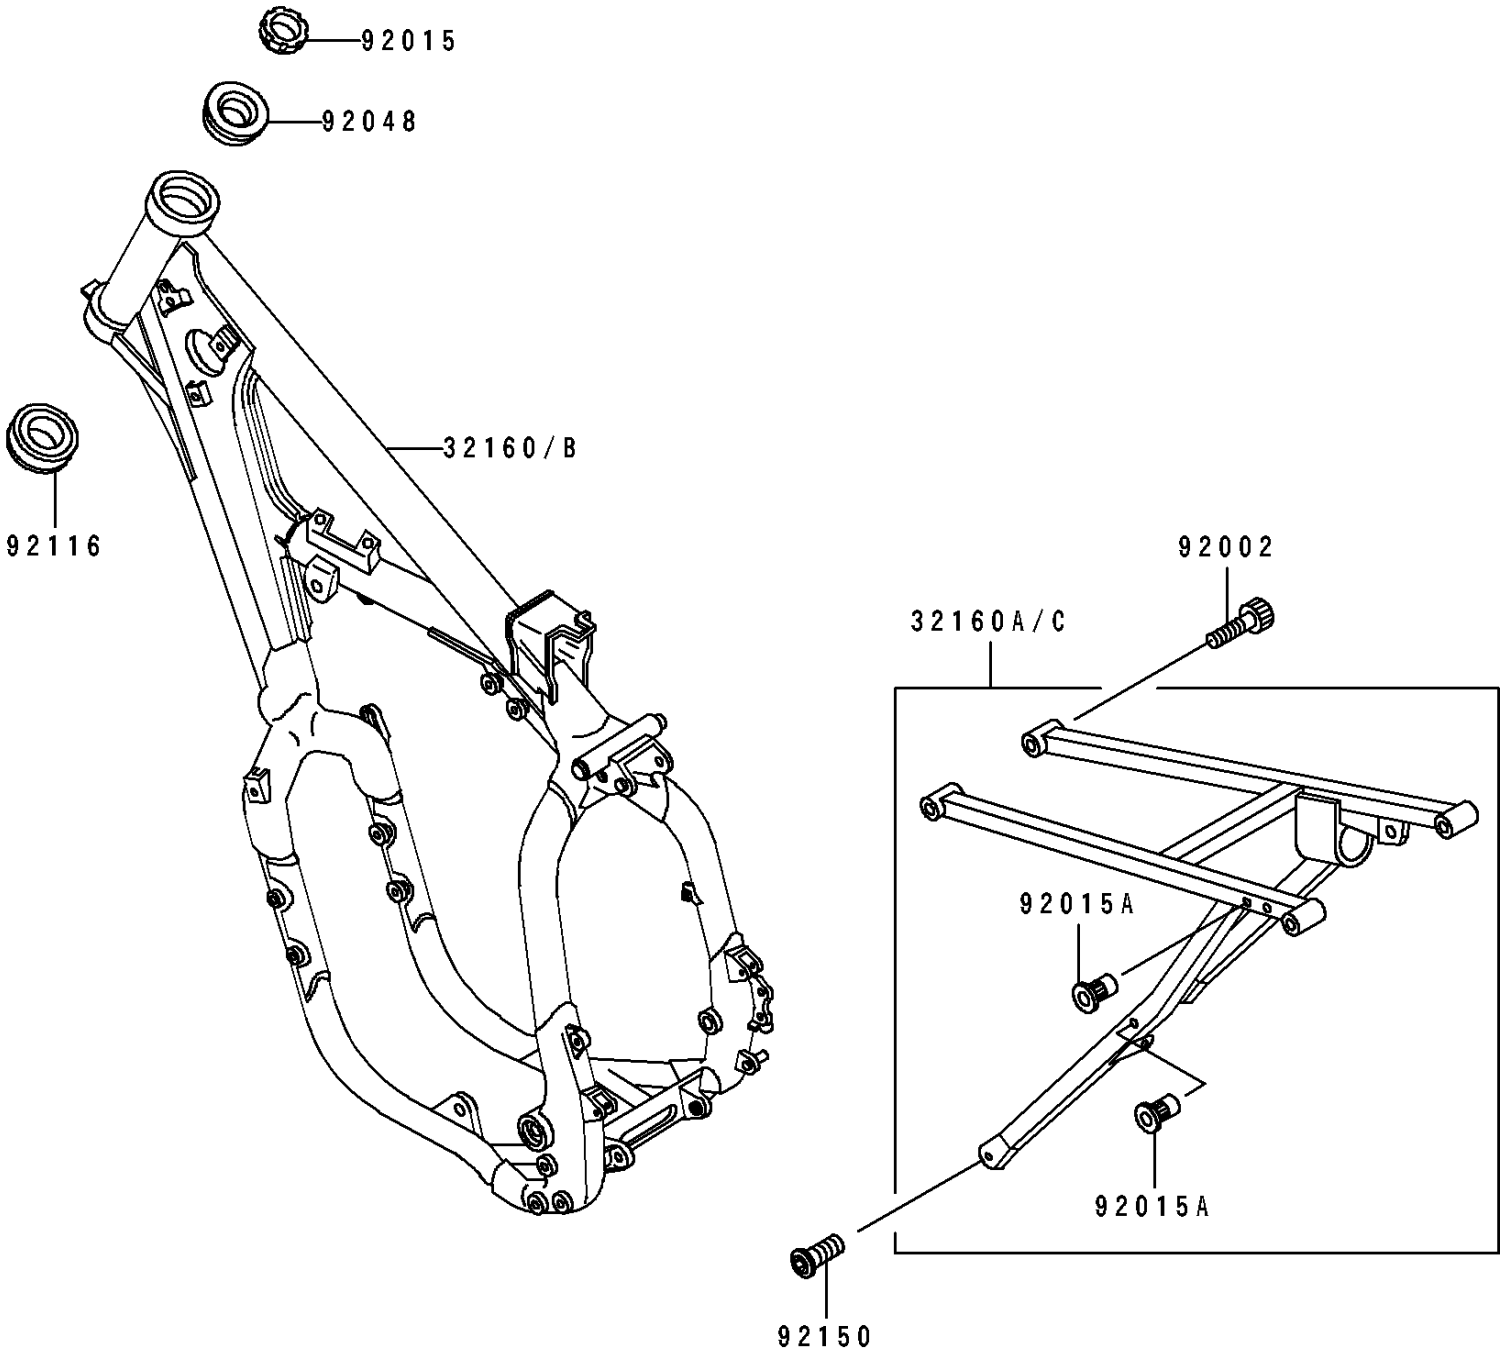

1989 KX500 PARTS DIAGRAM

Frame

F2120

1989 KX500 PARTS LIST

Frame

ITEM NAME	PART NUMBER	QUANTITY
FRAME-COMP,FR (Ref # 32160)	32160-1026	1
FRAME-COMP,RR (Ref # 32160A)	32160-1031	1
BOLT,SOCKET,10X17 (Ref # 92002)	92002-1713	2
NUT,STEERING STEM,25MM (Ref # 92015)	92015-1684	1
NUT,POP,6MM (Ref # 92015A)	92015-1792	8
RACE,ROLLER,32005JR RS (Ref # 92048)	92047-017	1
BEARING-ROLLER,LWR,32006JR RS (Ref # 92116)	92116-1008	1
BOLT,SOCKET,8X19 (Ref # 92150)	92150-1266	2