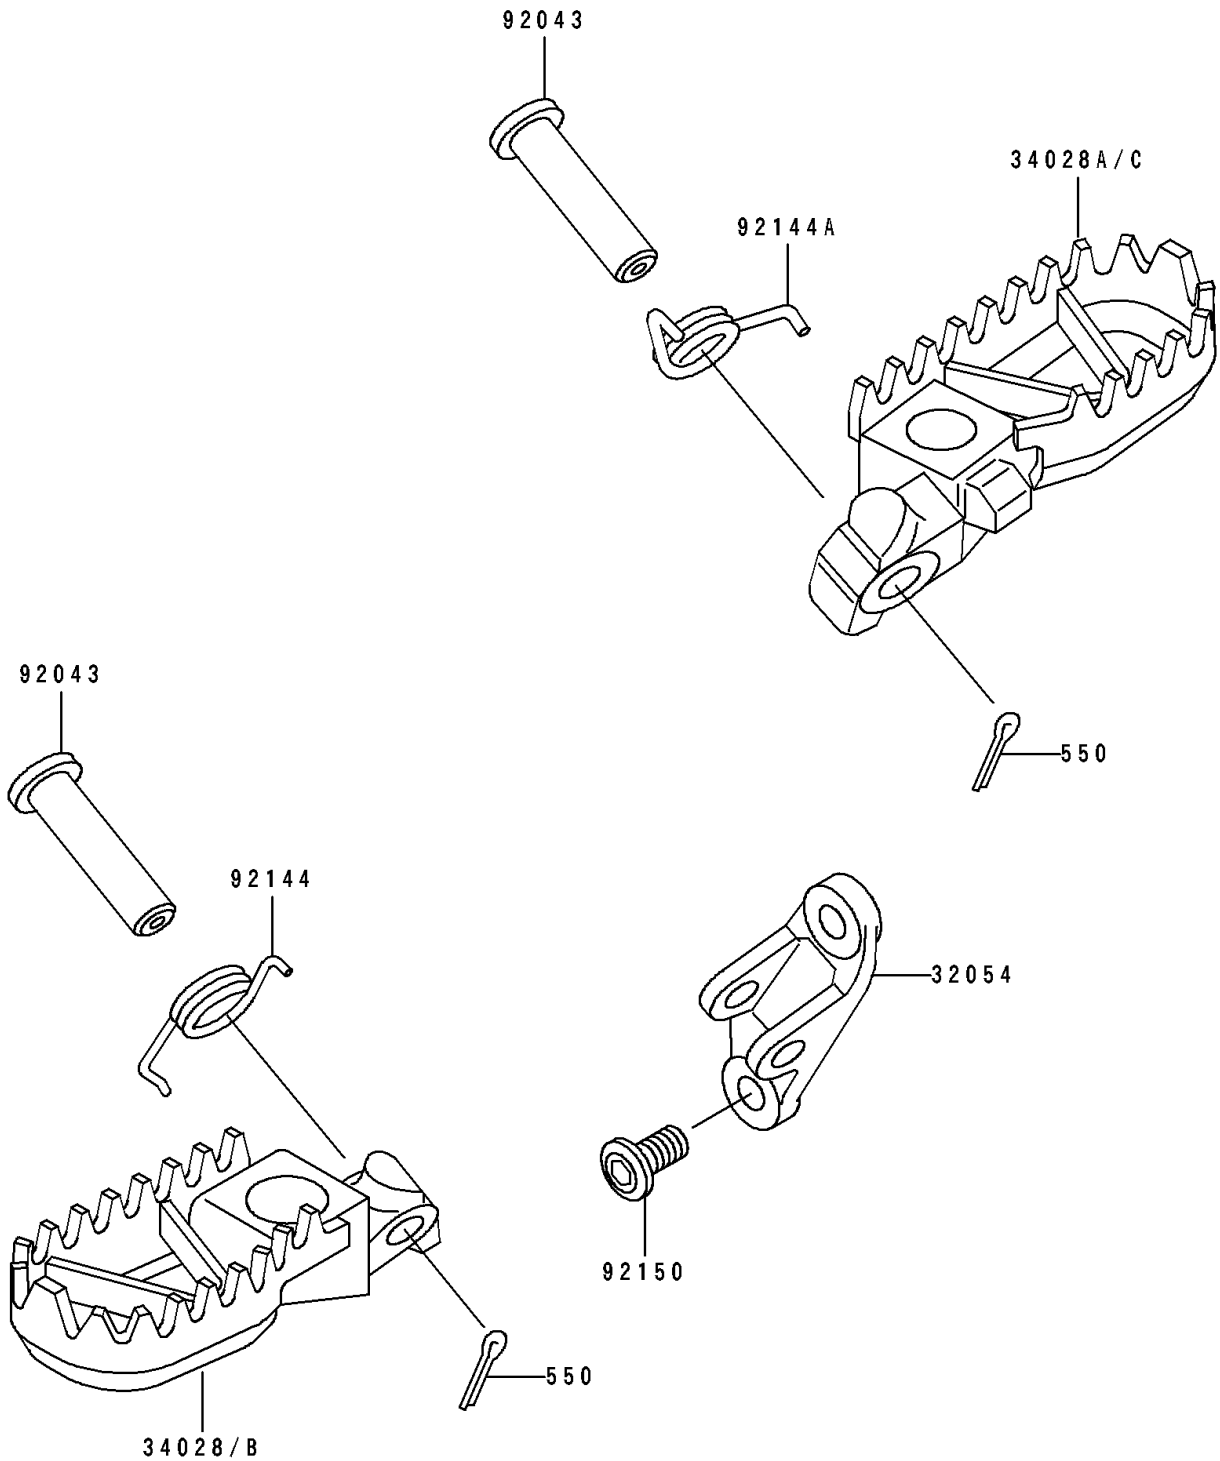

# 1991 KX500 PARTS DIAGRAM

Step

F2160

# 1991 KX500 PARTS LIST

## Step

ITEM NAME	PART NUMBER	QUANTITY
BRACKET-STEP (Ref # 32054)	32054-1168	1
STEP,LH (Ref # 34028B)	34028-1318	1
STEP,RH (Ref # 34028C)	34028-1319	1
PIN,10X45.5 (Ref # 92043)	92043-1372	2
SPRING,STEP,LH (Ref # 92144)	92144-1511	1
SPRING,STEP,RH (Ref # 92144A)	92144-1512	1
BOLT,SOCKET,10X20 (Ref # 92150)	92150-1255	2
PIN-COTTER,3.0X20 (Ref # 550)	550D3020	2