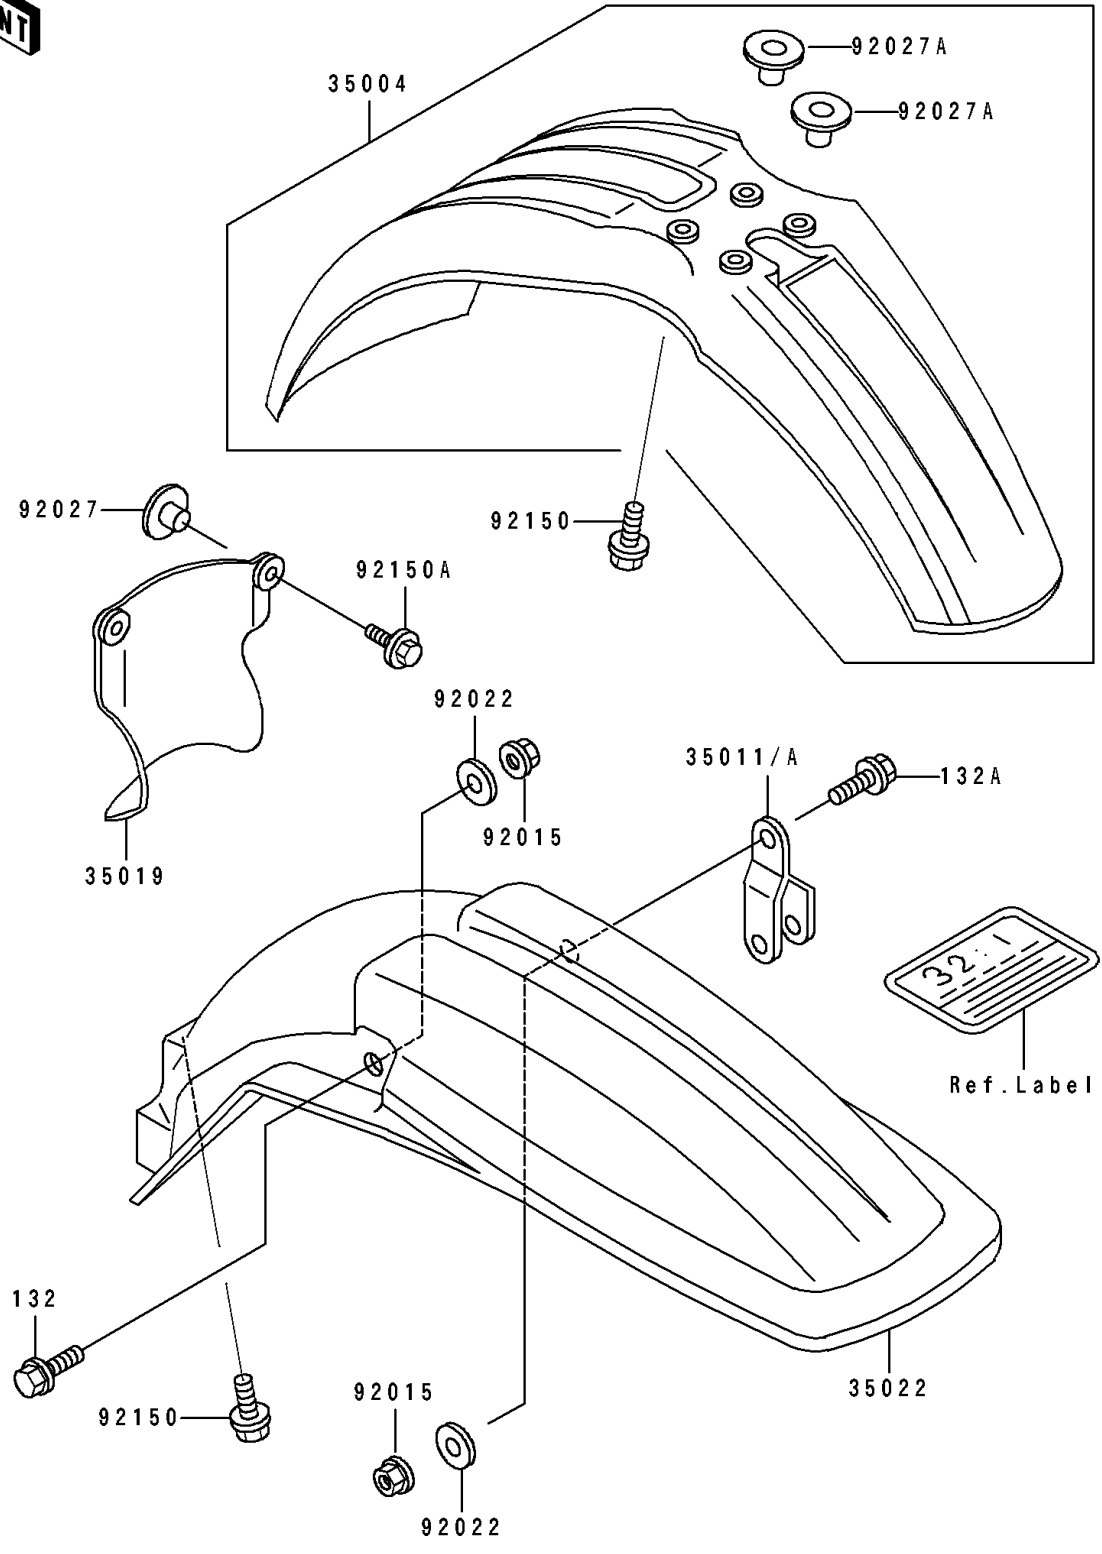

1991 KX500 PARTS DIAGRAM

Fender

F 2170

1991 KX500 PARTS LIST

Fender

ITEM NAME	PART NUMBER	QUANTITY
FENDER-FRONT,L.GREEN (Ref # 35004)	35004-1233-6W	1
STAY,MUFFLER (Ref # 35011A)	35011-1534	1
FLAP,AIR FILTER (Ref # 35019)	35019-1159	1
FENDER-COMP-REAR,L.GREEN (Ref # 35022)	35022-1241-6W	1
NUT,FLANGED,6MM (Ref # 92015)	92015-1078	2
WASHER,6.5X20X1.6 (Ref # 92022)	92022-125	2
COLLAR (Ref # 92027)	92027-1794	2
COLLAR (Ref # 92027A)	92027-1936	4
BOLT,6X20 (Ref # 92150)	92002-1339	6
BOLT,FLANGED,6X16 (Ref # 92150A)	92150-1506	2
BOLT-FLANGED-SMALL (Ref # 132)	132G0640	1
BOLT-FLANGED-SMALL (Ref # 132A)	132G0645	1