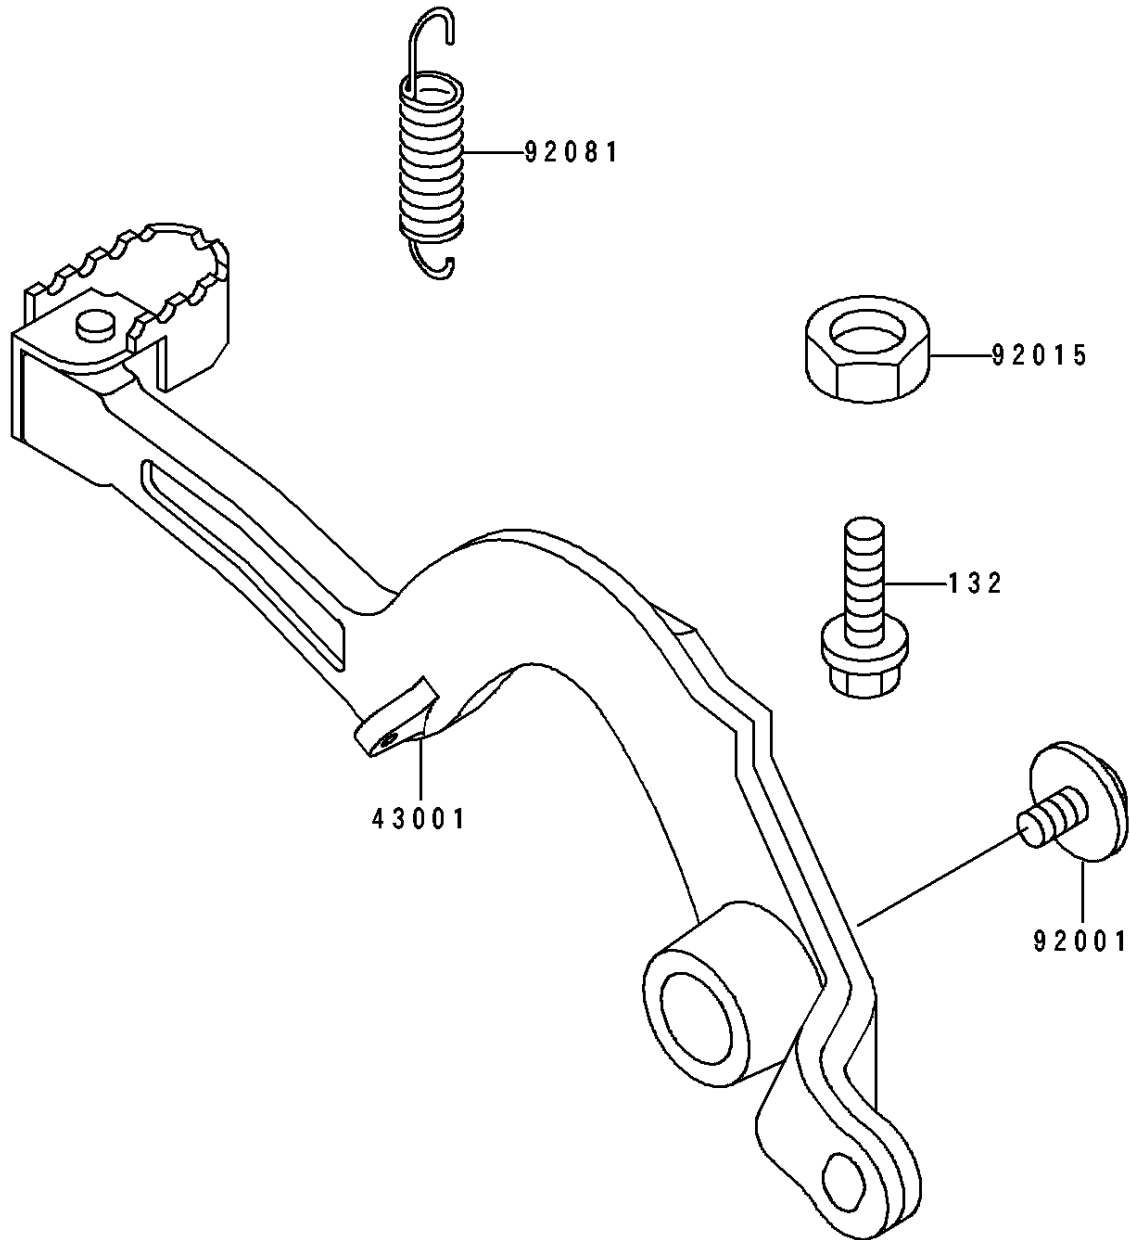

1989 KX500 PARTS DIAGRAM

Brake Pedal

F 2260

1989 KX500 PARTS LIST

Brake Pedal

ITEM NAME	PART NUMBER	QUANTITY
LEVER-BRAKE,PEDAL (Ref # 43001)	43001-1239	1
BOLT,FLANGED,6X10 (Ref # 92001)	92001-1034	1
NUT,6MM (Ref # 92015)	92015-1391	1
SPRING,BRAKE PEDAL RETURN (Ref # 92081)	92081-1932	1
BOLT-FLANGED-SMALL (Ref # 132)	132G0620	1