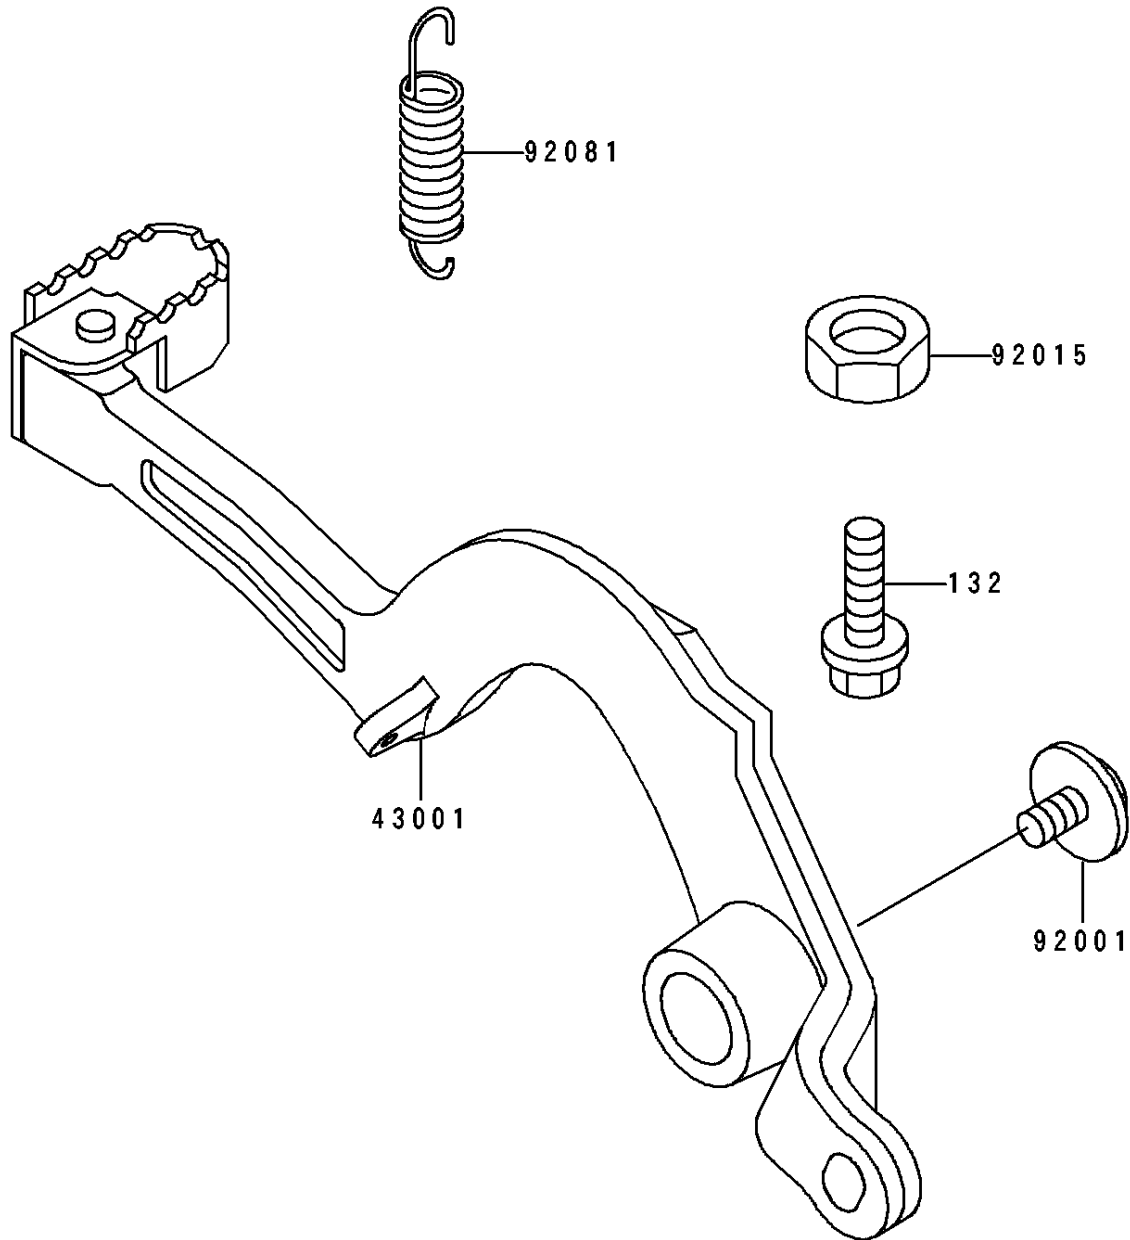

1991 KX500 PARTS DIAGRAM

Brake Pedal

F 2260

1991 KX500 PARTS LIST

Brake Pedal

ITEM NAME	PART NUMBER	QUANTITY
LEVER-BRAKE,PEDAL (Ref # 43001)	43001-1239	1
BOLT,FLANGED,6X10 (Ref # 92001)	92001-1034	1
NUT,6MM (Ref # 92015)	92015-1391	1
SPRING,BRAKE PEDAL RETURN (Ref # 92081)	92081-1932	1
BOLT-FLANGED-SMALL (Ref # 132)	132G0620	1