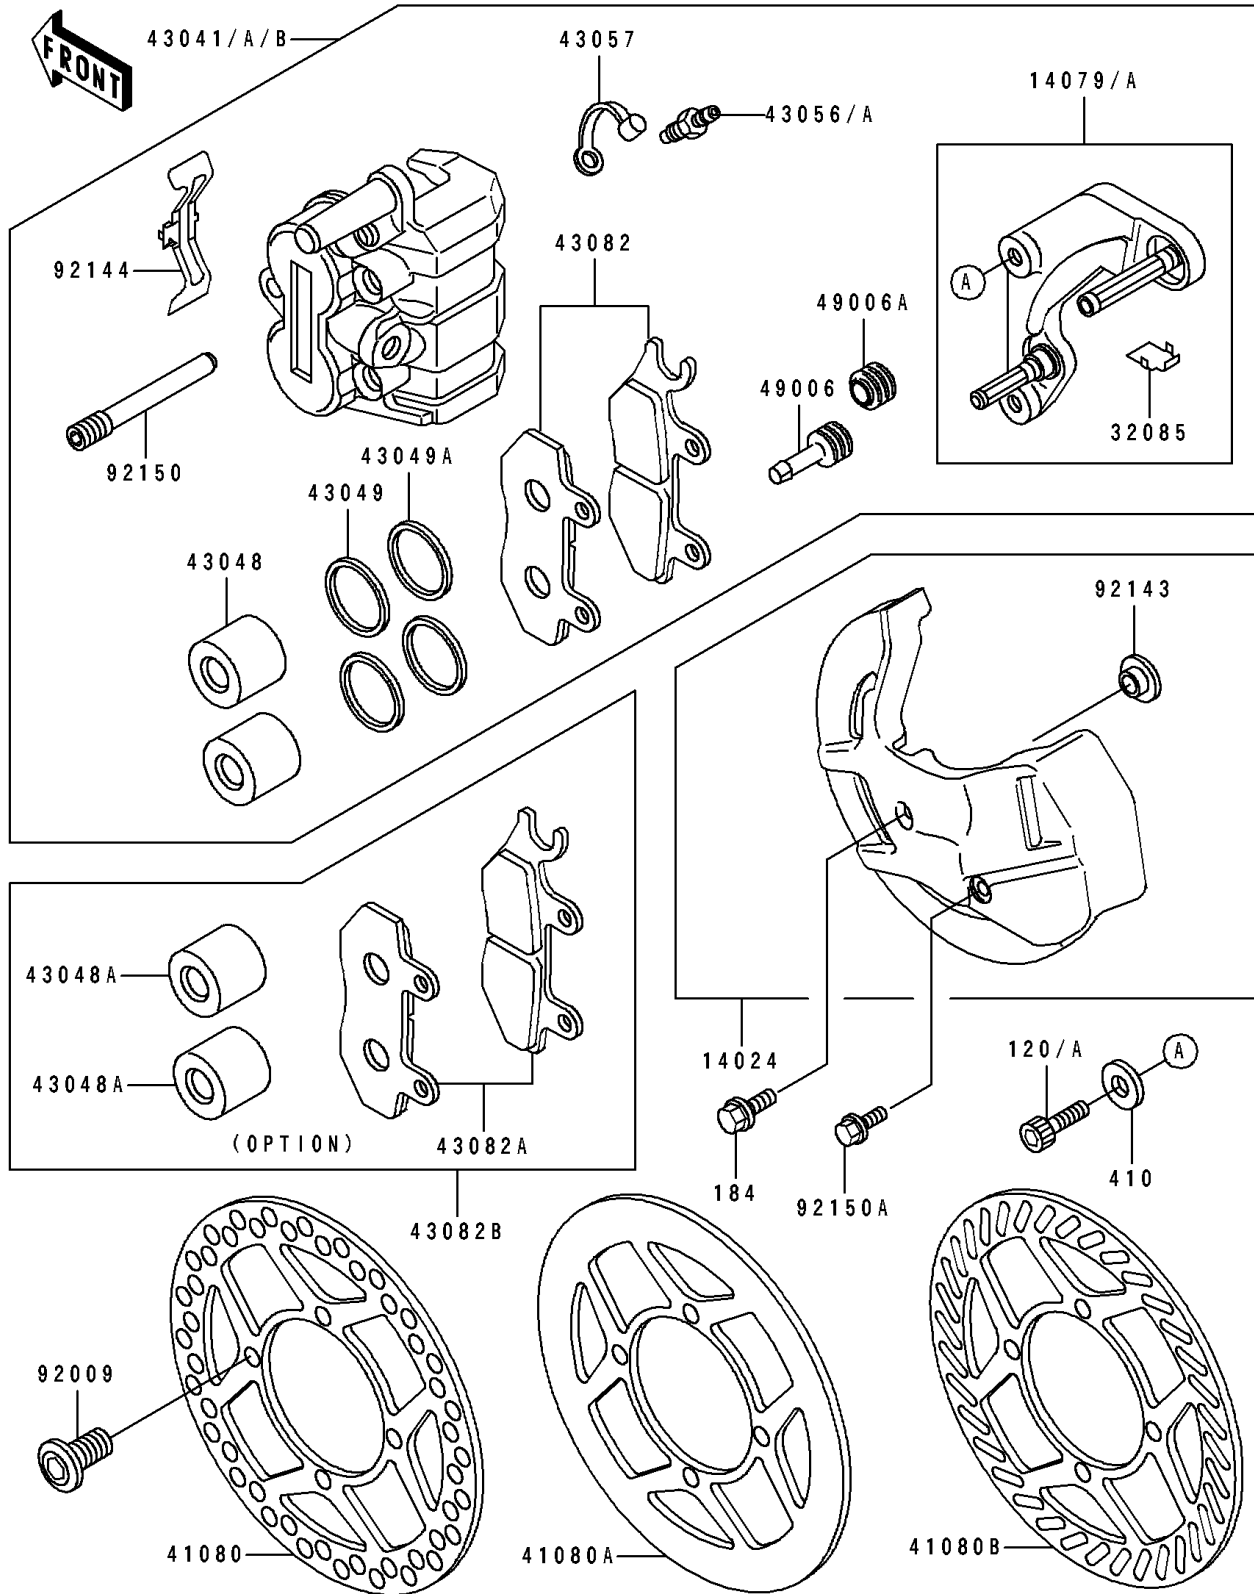

1989 KX500 PARTS DIAGRAM

Front Caliper

F2292

1989 KX500 PARTS LIST

Front Caliper

ITEM NAME	PART NUMBER	QUANTITY
HOLDER-ASSY,FRONT CALIPER (Ref # 14079)	14079-1071	1
STOPPER,PAD (Ref # 32085)	32085-1314	1
DISC,FR (Ref # 41080)	41080-1229	1
DISC,FR (Ref # 41080A)	41080-1244	1
CALIPER-ASSY,FR (Ref # 43041A)	43041-1294	1
PISTON-CALIPER (Ref # 43048)	43048-1057	2
PACKING,PISTON SEAL (Ref # 43049)	43049-1060	2
PACKING,PISTON SEAL (Ref # 43049A)	43049-1061	2
BREATHER-BRAKE (Ref # 43056)	43056-1052	1
CAP-BREATHER (Ref # 43057)	43057-1001	1
PAD-ASSY-BRAKE (Ref # 43082)	43082-1089	1
BOOT,CALIPER (Ref # 49006)	49006-1088	1
BOOT,CALIPER (Ref # 49006A)	49006-1242	1
SCREW,6X14 (Ref # 92009)	92009-1546	4
SPRING,PAD (Ref # 92144)	92144-1319	1
BOLT (Ref # 92150)	92150-1144	2
BOLT-SOCKET,8X35 (Ref # 120)	120P0835	2