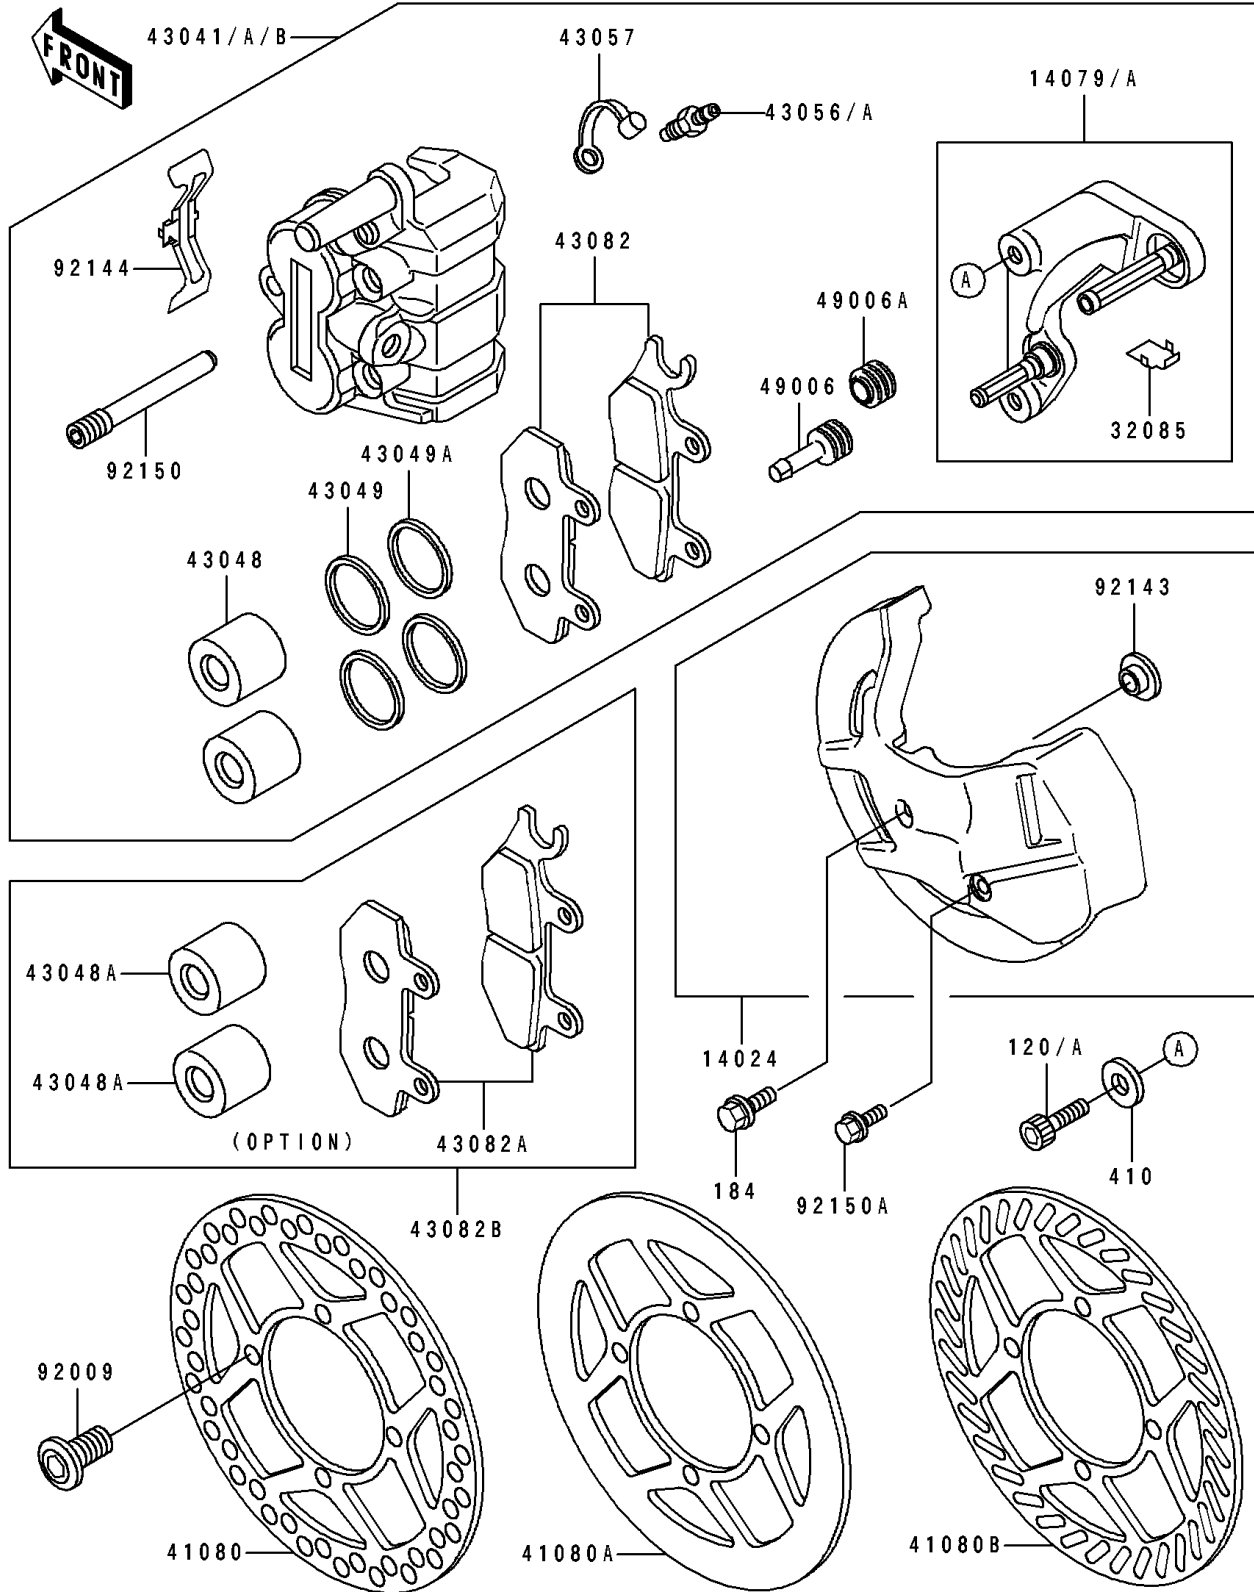

# 1989 KX500 PARTS DIAGRAM

## Front Caliper

F2292

# 1989 KX500 PARTS LIST

## Front Caliper

ITEM NAME	PART NUMBER	QUANTITY
HOLDER-ASSY,FRONT CALIPER (Ref # 14079)	14079-1071	1
STOPPER,PAD (Ref # 32085)	32085-1314	1
DISC,FR (Ref # 41080)	41080-1229	1
DISC,FR (Ref # 41080A)	41080-1244	1
CALIPER-ASSY,FR (Ref # 43041A)	43041-1294	1
PISTON-CALIPER (Ref # 43048)	43048-1057	2
PACKING,PISTON SEAL (Ref # 43049)	43049-1060	2
PACKING,PISTON SEAL (Ref # 43049A)	43049-1061	2
BREATHER-BRAKE (Ref # 43056)	43056-1052	1
CAP-BREATHER (Ref # 43057)	43057-1001	1
PAD-ASSY-BRAKE (Ref # 43082)	43082-1089	1
BOOT,CALIPER (Ref # 49006)	49006-1088	1
BOOT,CALIPER (Ref # 49006A)	49006-1242	1
SCREW,6X14 (Ref # 92009)	92009-1546	4
SPRING,PAD (Ref # 92144)	92144-1319	1
BOLT (Ref # 92150)	92150-1144	2
BOLT-SOCKET,8X35 (Ref # 120)	120P0835	2