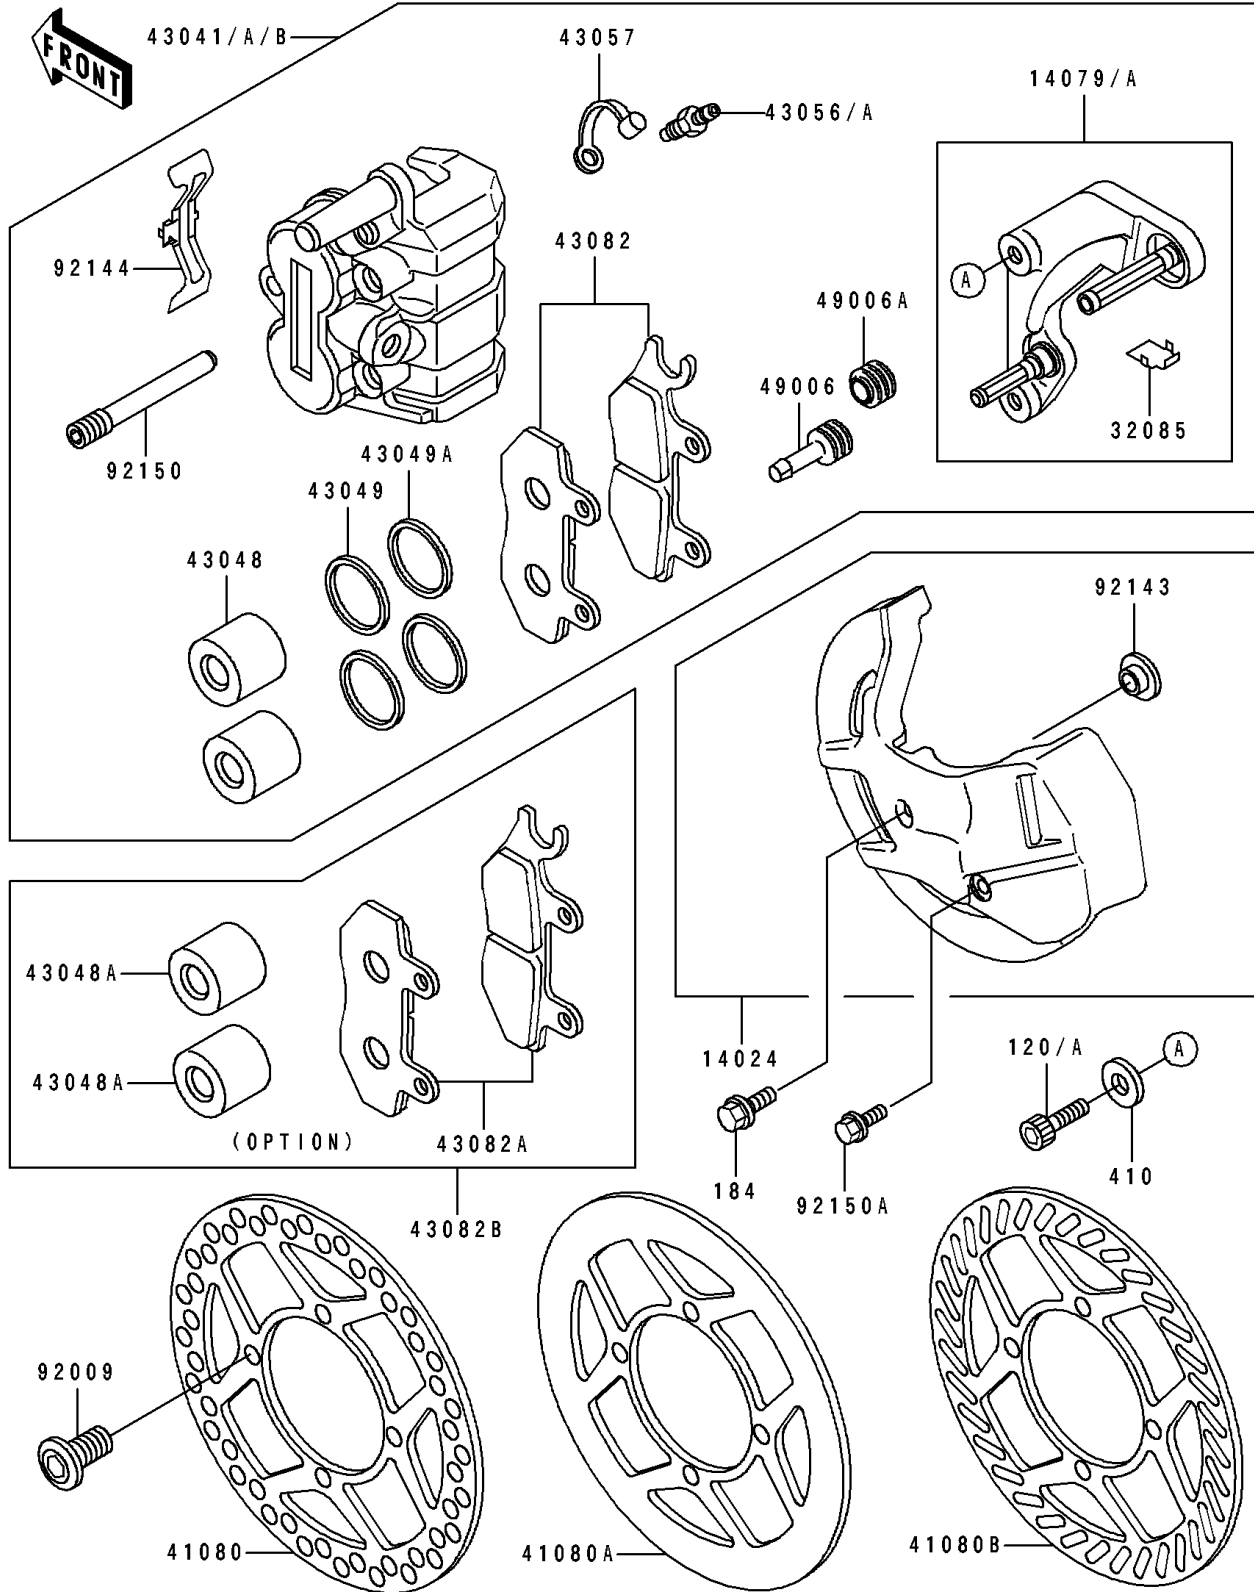

1991 KX500 PARTS DIAGRAM

Front Caliper

F2292

1991 KX500 PARTS LIST

Front Caliper

ITEM NAME	PART NUMBER	QUANTITY
COVER,DISK,P.WHITE (Ref # 14024)	14024-1859-6F	1
HOLDER-ASSY,FRONT CALIPER (Ref # 14079A)	14079-1072	1
STOPPER,PAD (Ref # 32085)	32085-1314	1
DISC,FR (Ref # 41080B)	41080-1293	1
CALIPER-ASSY,FR (Ref # 43041B)	43041-1427	1
PISTON-CALIPER (Ref # 43048)	43048-1057	2
PISTON-CALIPER (Ref # 43048A)	43048-1064	2
PACKING,PISTON SEAL (Ref # 43049)	43049-1060	2
PACKING,PISTON SEAL (Ref # 43049A)	43049-1061	2
BREATHER-BRAKE (Ref # 43056A)	43056-1055	1
CAP-BREATHER (Ref # 43057)	43057-1001	1
PAD-ASSY-BRAKE (Ref # 43082)	43082-1089	1
PAD-ASSY-BRAKE (Ref # 43082A)	43082-1117	1
PAD-ASSY-BRAKE (Ref # 43082B)	43082-1129	1
BOOT,CALIPER (Ref # 49006)	49006-1088	1
BOOT,CALIPER (Ref # 49006A)	49006-1242	1
SCREW,6X14 (Ref # 92009)	92009-1546	4
COLLAR (Ref # 92143)	92143-1196	2
SPRING,PAD (Ref # 92144)	92144-1319	1
BOLT (Ref # 92150)	92150-1144	2
BOLT,6X14 (Ref # 92150A)	92150-1340	1
BOLT-SOCKET,8X40 (Ref # 120A)	120P0840	2
BOLT-UPSET-WP-SMALL (Ref # 184)	184B0812	1
WASHER-PLAIN-SMALL,8MM (Ref # 410)	410B0800	2