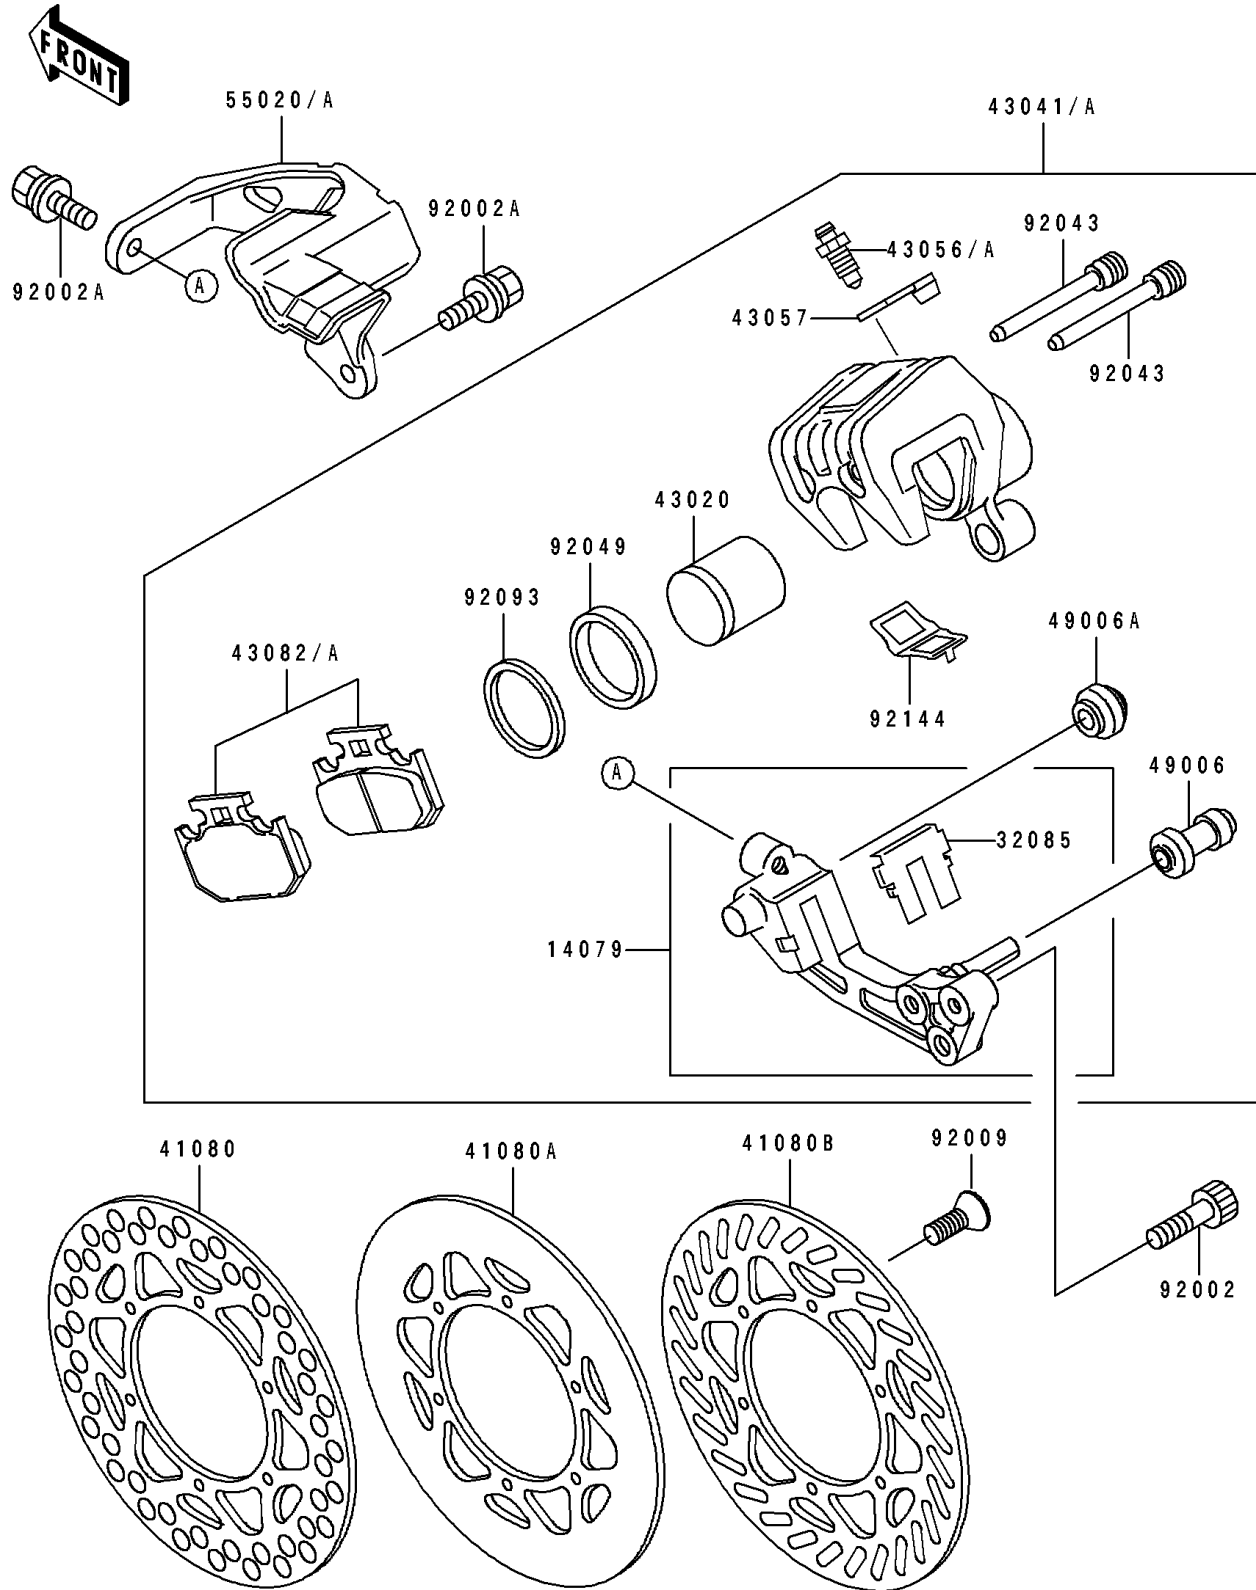

1989 KX500 PARTS DIAGRAM

Rear Caliper

F2294

1989 KX500 PARTS LIST

Rear Caliper

ITEM NAME	PART NUMBER	QUANTITY
HOLDER-ASSY,REAR CALIPER (Ref # 14079)	14079-1070	1
STOPPER,PAD (Ref # 32085)	32085-1315	1
DISC,RR (Ref # 41080)	41080-1230	1
DISC,RR (Ref # 41080A)	41080-1245	1
PISTON-COMP-BRAKE (Ref # 43020)	43020-1083	1
CALIPER-ASSY,RR (Ref # 43041)	43041-1286	1
BREATHER-BRAKE (Ref # 43056)	43056-1052	1
CAP-BREATHER (Ref # 43057)	43057-1001	1
PAD-ASSY-BRAKE (Ref # 43082)	43082-1090	1
BOOT,CALIPER (Ref # 49006)	49006-1088	1
BOOT,CALIPER (Ref # 49006A)	49006-1242	1
GUARD,CALIPER,GRAY (Ref # 55020A)	55020-1323-BJ	1
BOLT,SOCKET,8X25 (Ref # 92002)	92002-1442	2
BOLT,6X18 (Ref # 92002A)	92002-1952	2
SCREW,6X14 (Ref # 92009)	92009-1546	6
PIN,HUNGER (Ref # 92043)	92043-1416	2
SEAL-OIL,PISTON (Ref # 92049)	92049-1331	1
SEAL,PISTON (Ref # 92093)	92093-1272	1
SPRING,PAD (Ref # 92144)	92144-1364	1