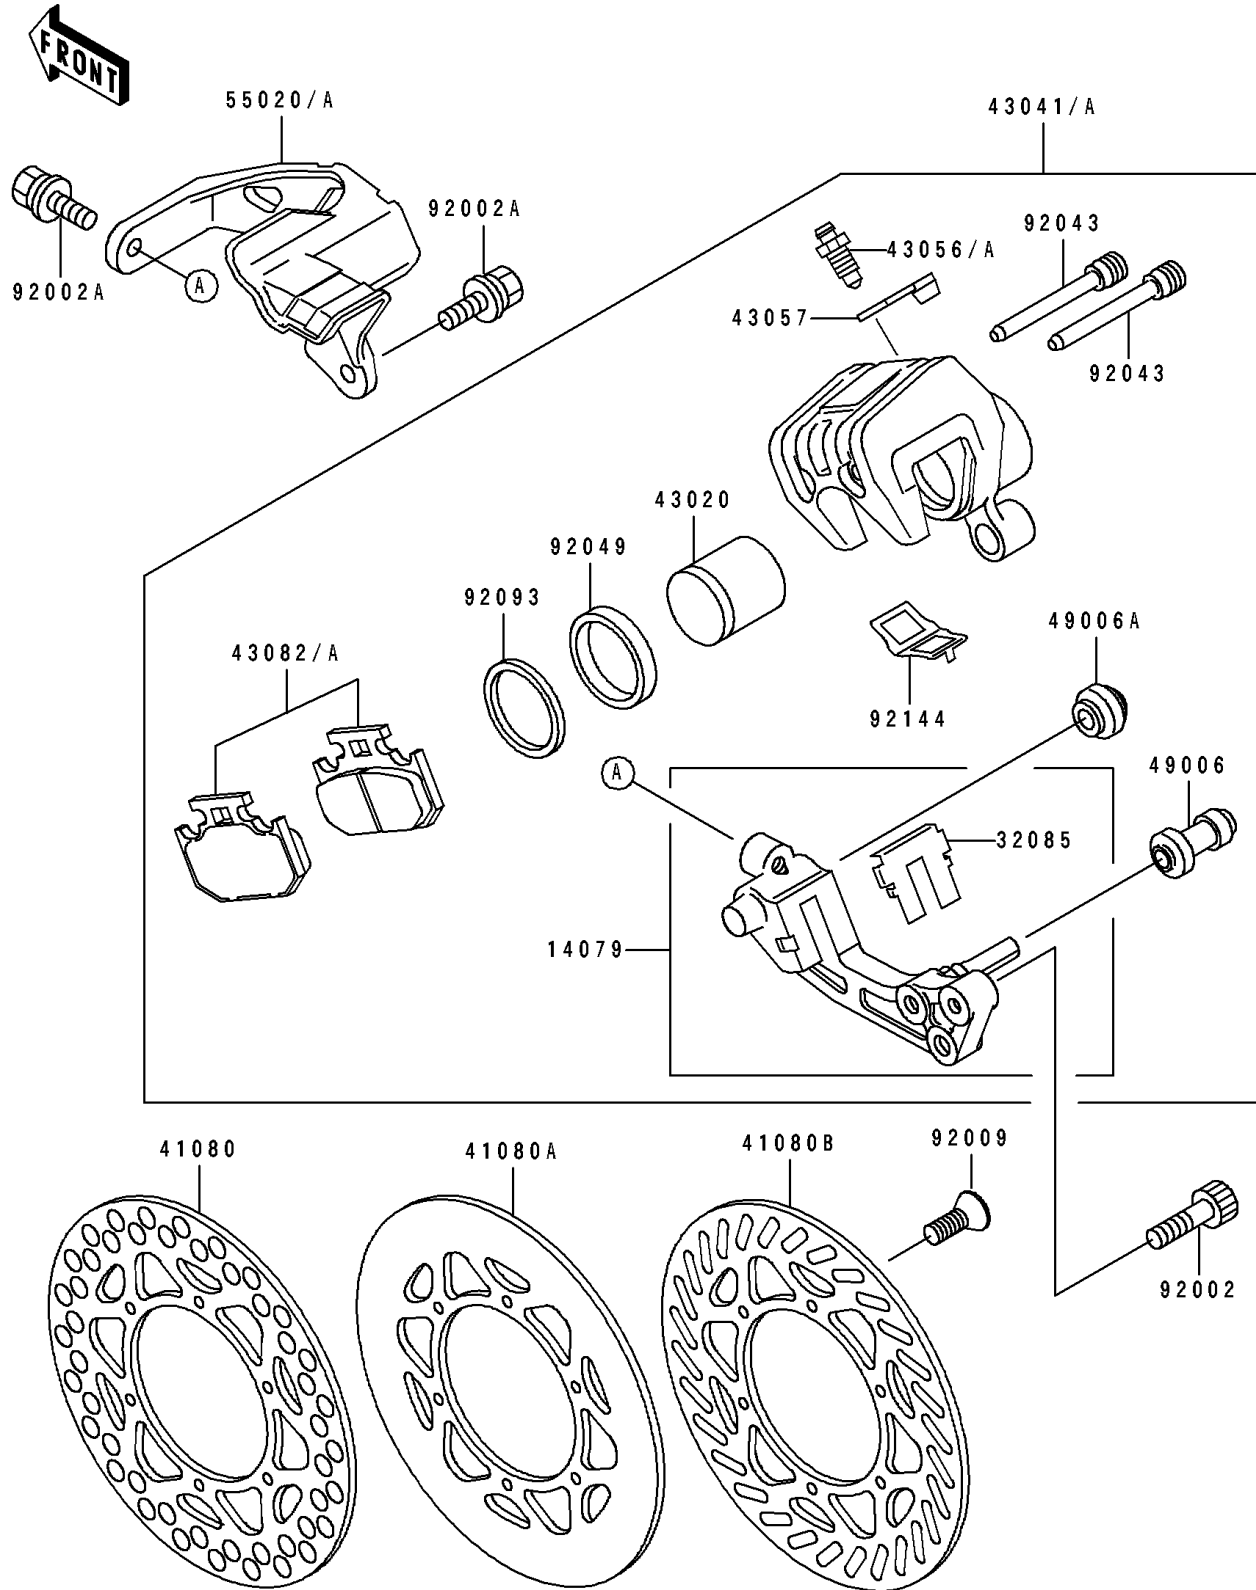

# 1989 KX500 PARTS DIAGRAM

Rear Caliper

F2294

# 1989 KX500 PARTS LIST

## Rear Caliper

ITEM NAME	PART NUMBER	QUANTITY
HOLDER-ASSY,REAR CALIPER (Ref # 14079)	14079-1070	1
STOPPER,PAD (Ref # 32085)	32085-1315	1
DISC,RR (Ref # 41080)	41080-1230	1
DISC,RR (Ref # 41080A)	41080-1245	1
PISTON-COMP-BRAKE (Ref # 43020)	43020-1083	1
CALIPER-ASSY,RR (Ref # 43041)	43041-1286	1
BREATHER-BRAKE (Ref # 43056)	43056-1052	1
CAP-BREATHER (Ref # 43057)	43057-1001	1
PAD-ASSY-BRAKE (Ref # 43082)	43082-1090	1
BOOT,CALIPER (Ref # 49006)	49006-1088	1
BOOT,CALIPER (Ref # 49006A)	49006-1242	1
GUARD,CALIPER,GRAY (Ref # 55020A)	55020-1323-BJ	1
BOLT,SOCKET,8X25 (Ref # 92002)	92002-1442	2
BOLT,6X18 (Ref # 92002A)	92002-1952	2
SCREW,6X14 (Ref # 92009)	92009-1546	6
PIN,HUNGER (Ref # 92043)	92043-1416	2
SEAL-OIL,PISTON (Ref # 92049)	92049-1331	1
SEAL,PISTON (Ref # 92093)	92093-1272	1
SPRING,PAD (Ref # 92144)	92144-1364	1