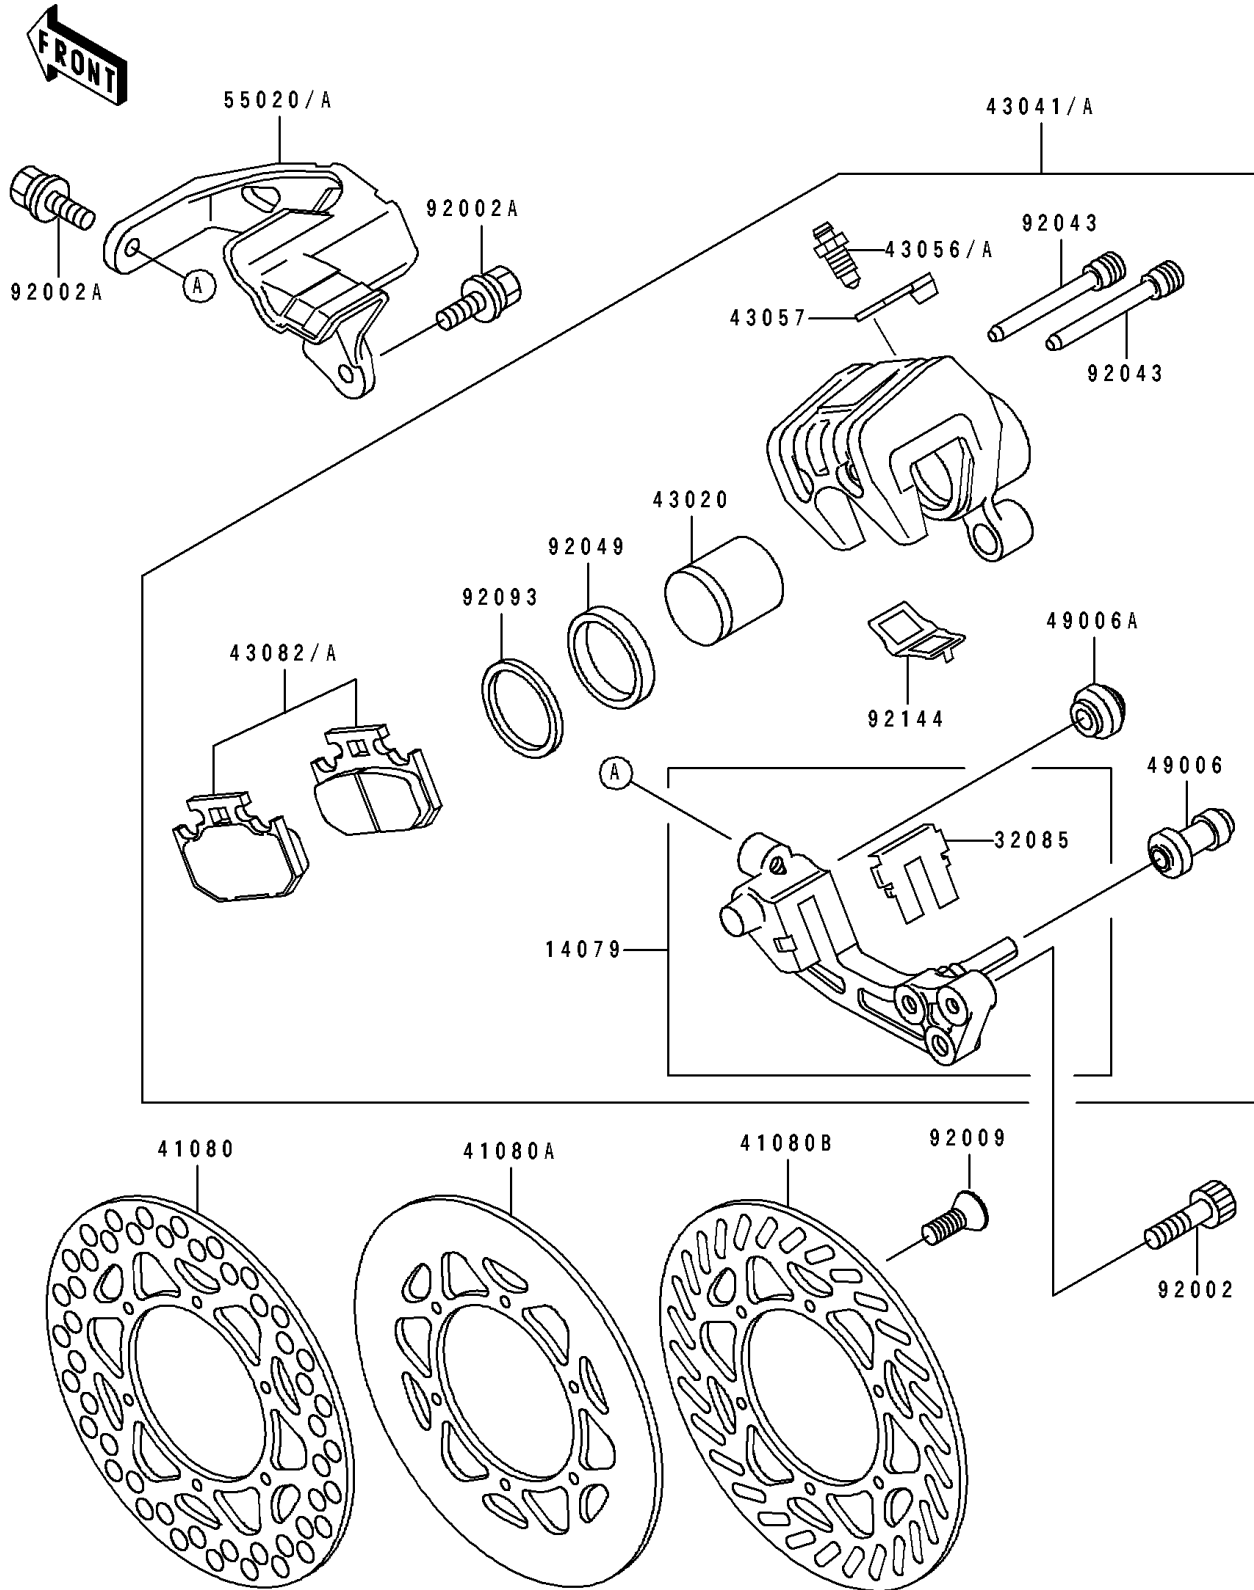

1990 KX500 PARTS DIAGRAM

Rear Caliper

F2294

1990 KX500 PARTS LIST

Rear Caliper

ITEM NAME	PART NUMBER	QUANTITY
HOLDER-ASSY,REAR CALIPER (Ref # 14079)	14079-1070	1
STOPPER,PAD (Ref # 32085)	32085-1315	1
DISC,RR (Ref # 41080)	41080-1230	1
DISC,RR (Ref # 41080A)	41080-1245	1
PISTON-COMP-BRAKE (Ref # 43020)	43020-1083	1
CALIPER-ASSY,RR (Ref # 43041)	43041-1286	1
BREATHER-BRAKE (Ref # 43056)	43056-1052	1
CAP-BREATHER (Ref # 43057)	43057-1001	1
PAD-ASSY-BRAKE (Ref # 43082)	43082-1090	1
BOOT,CALIPER (Ref # 49006)	49006-1088	1
BOOT,CALIPER (Ref # 49006A)	49006-1242	1
GUARD,CALIPER,P.WHITE (Ref # 55020)	55020-1323-6F	1
BOLT,SOCKET,8X25 (Ref # 92002)	92002-1442	2
BOLT,6X18 (Ref # 92002A)	92002-1952	2
SCREW,6X14 (Ref # 92009)	92009-1546	6
PIN,HUNGER (Ref # 92043)	92043-1416	2
SEAL-OIL,PISTON (Ref # 92049)	92049-1331	1
SEAL,PISTON (Ref # 92093)	92093-1272	1
SPRING,PAD (Ref # 92144)	92144-1364	1