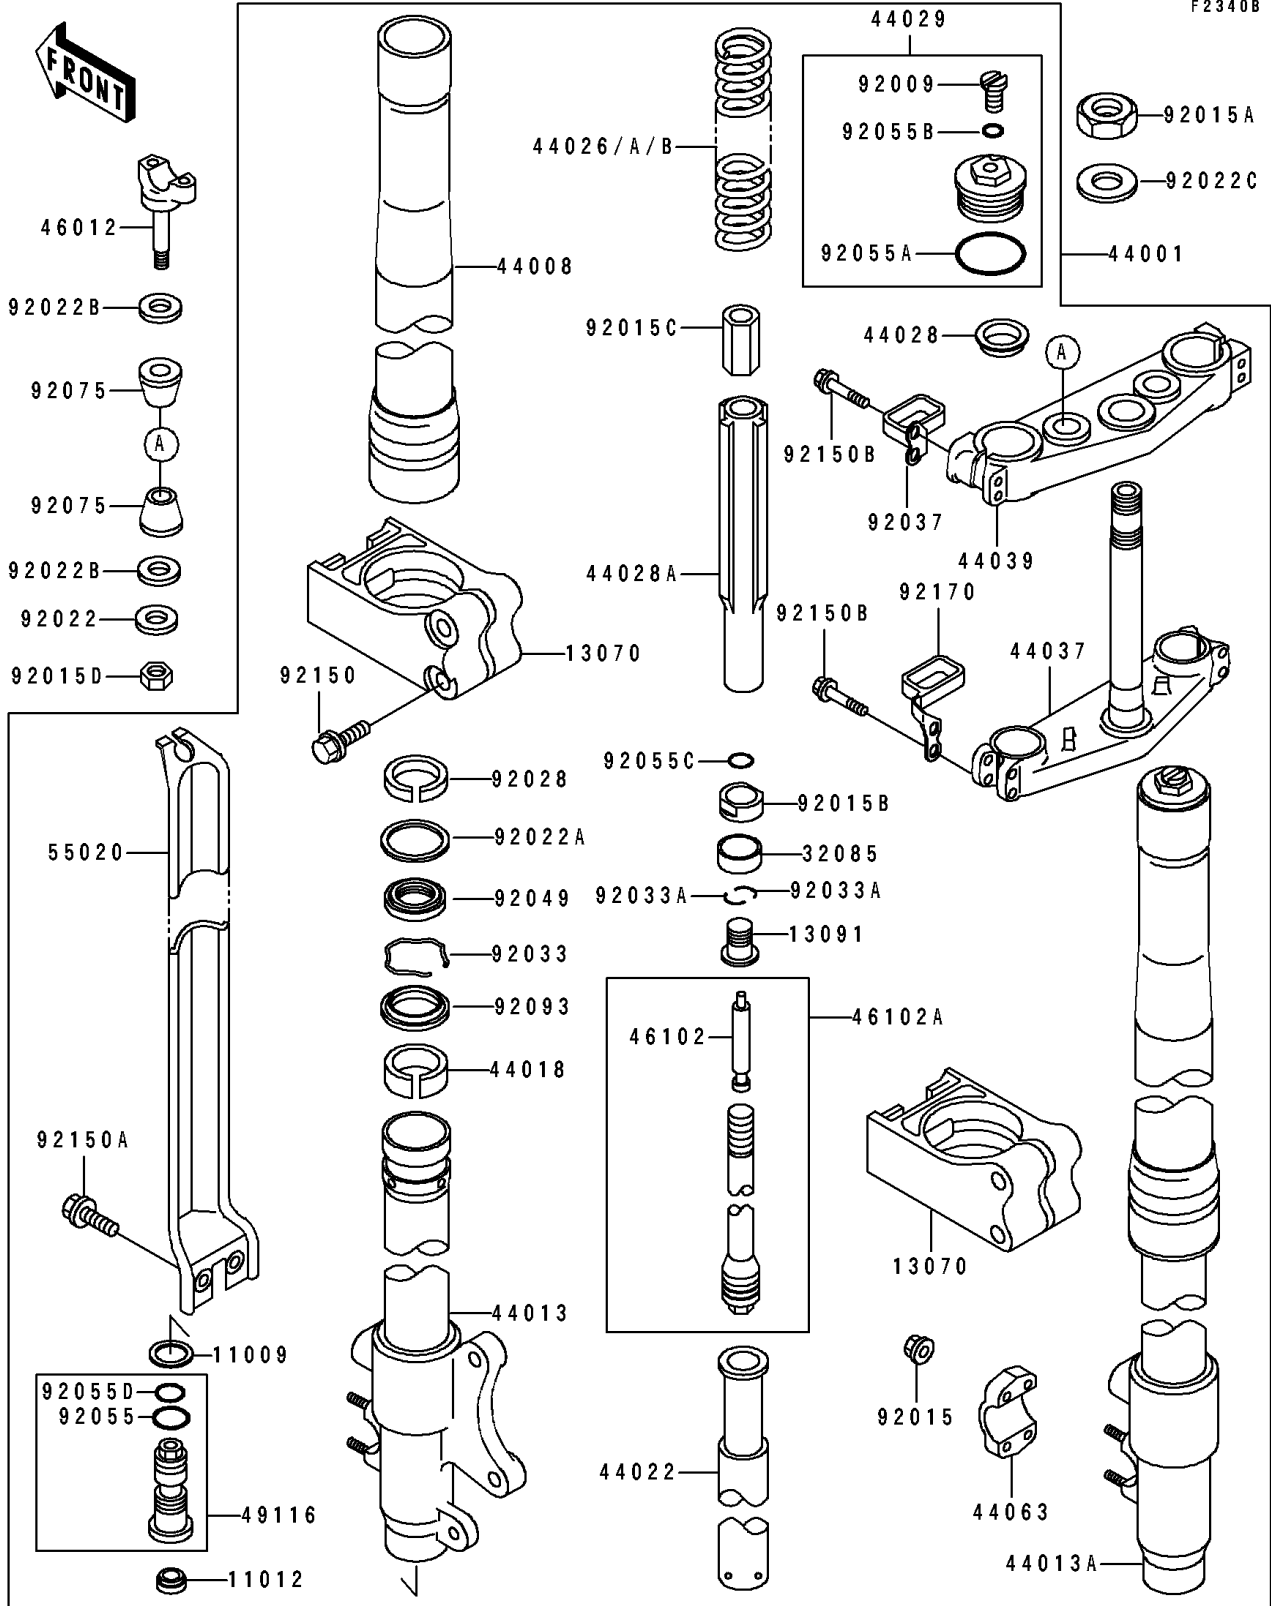

# 1991 KX500 PARTS LIST

Front Fork(KX500-E3)

ITEM NAME	PART NUMBER	QUANTITY
GASKET (Ref # 11009)	11009-1791	2
CAP (Ref # 11012)	11012-1692	2
GUIDE (Ref # 13070)	13070-1204	2
HOLDER (Ref # 13091)	13091-1651	2
STOPPER (Ref # 32085)	32085-1323	2
FORK-FRONT (Ref # 44001)	44001-1821	1
PIPE-FORK OUTER (Ref # 44008)	44008-1012	2
PIPE-FORK INNER,LH (Ref # 44013)	44013-1340	1
PIPE-FORK INNER,RH (Ref # 44013A)	44013-1341	1
PISTON-FORK,INNER PIPE (Ref # 44018)	44018-1056	2
CYLINDER-FORK (Ref # 44022)	44022-1264	2
SPRING-FRONT FORK,K=0.39 (Ref # 44026)	44026-1486	2
SPRING-FRONT FORK,K=0.38 (Ref # 44026A)	44026-1489	2
SPRING-FRONT FORK,K=0.40 (Ref # 44026B)	44026-1491	2
GUIDE-FORK SPRING (Ref # 44028)	44028-1081	2
GUIDE-FORK SPRING (Ref # 44028A)	44028-1087	2
SEAT-FORK SPRING (Ref # 44029)	44029-1148	2
HOLDER-FORK UNDER (Ref # 44037)	44037-1280	1
HOLDER-FORK UPPER (Ref # 44039)	44039-1212	1
HOLDER-FRONT AXLE (Ref # 44063)	44063-1056	2
HOLDER-HANDLE,LWR (Ref # 46012)	46012-1192	2
ROD,FORK (Ref # 46102)	46102-1303	2
ROD,FORK (Ref # 46102A)	46102-1307	2
VALVE-ASSY,FORK (Ref # 49116)	49116-1093	2
GUARD,FORK (Ref # 55020)	55020-1384	2
SCREW (Ref # 92009)	92009-1568	2
NUT,FLANGED,6MM (Ref # 92015)	92015-1078	8
NUT,STEERING STEM,22MM (Ref # 92015A)	92015-1653	1
NUT (Ref # 92015B)	92015-1805	2