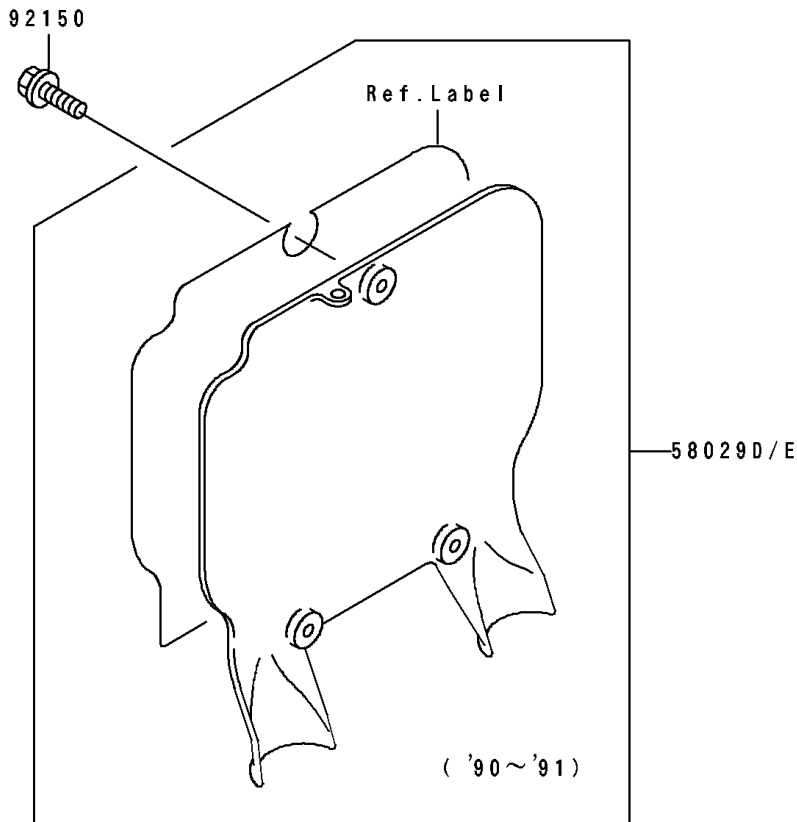

# 1989 KX500 PARTS DIAGRAM

Accessory

F2910

# 1989 KX500 PARTS LIST

## Accessory

ITEM NAME	PART NUMBER	QUANTITY
PLATE-NUMBER,L.GREEN (Ref # 58029A)	58029-5018-6W	1
BOLT,6X14 (Ref # 92150)	92150-1340	2