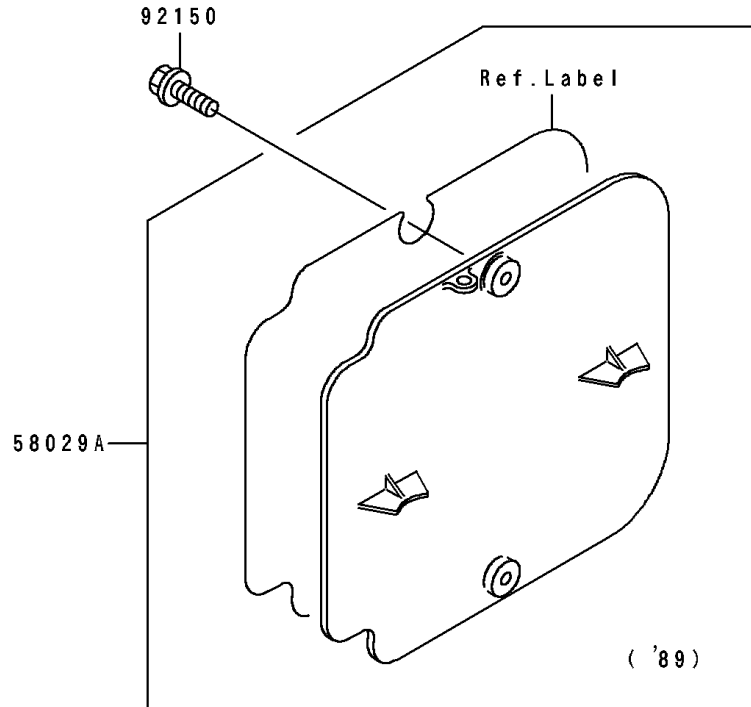

# 1989 KX500 PARTS DIAGRAM

Accessory

F2910

# 1989 KX500 PARTS LIST

## Accessory

ITEM NAME	PART NUMBER	QUANTITY
PLATE-NUMBER,L.GREEN (Ref # 58029A)	58029-5018-6W	1
BOLT,6X14 (Ref # 92150)	92150-1340	2