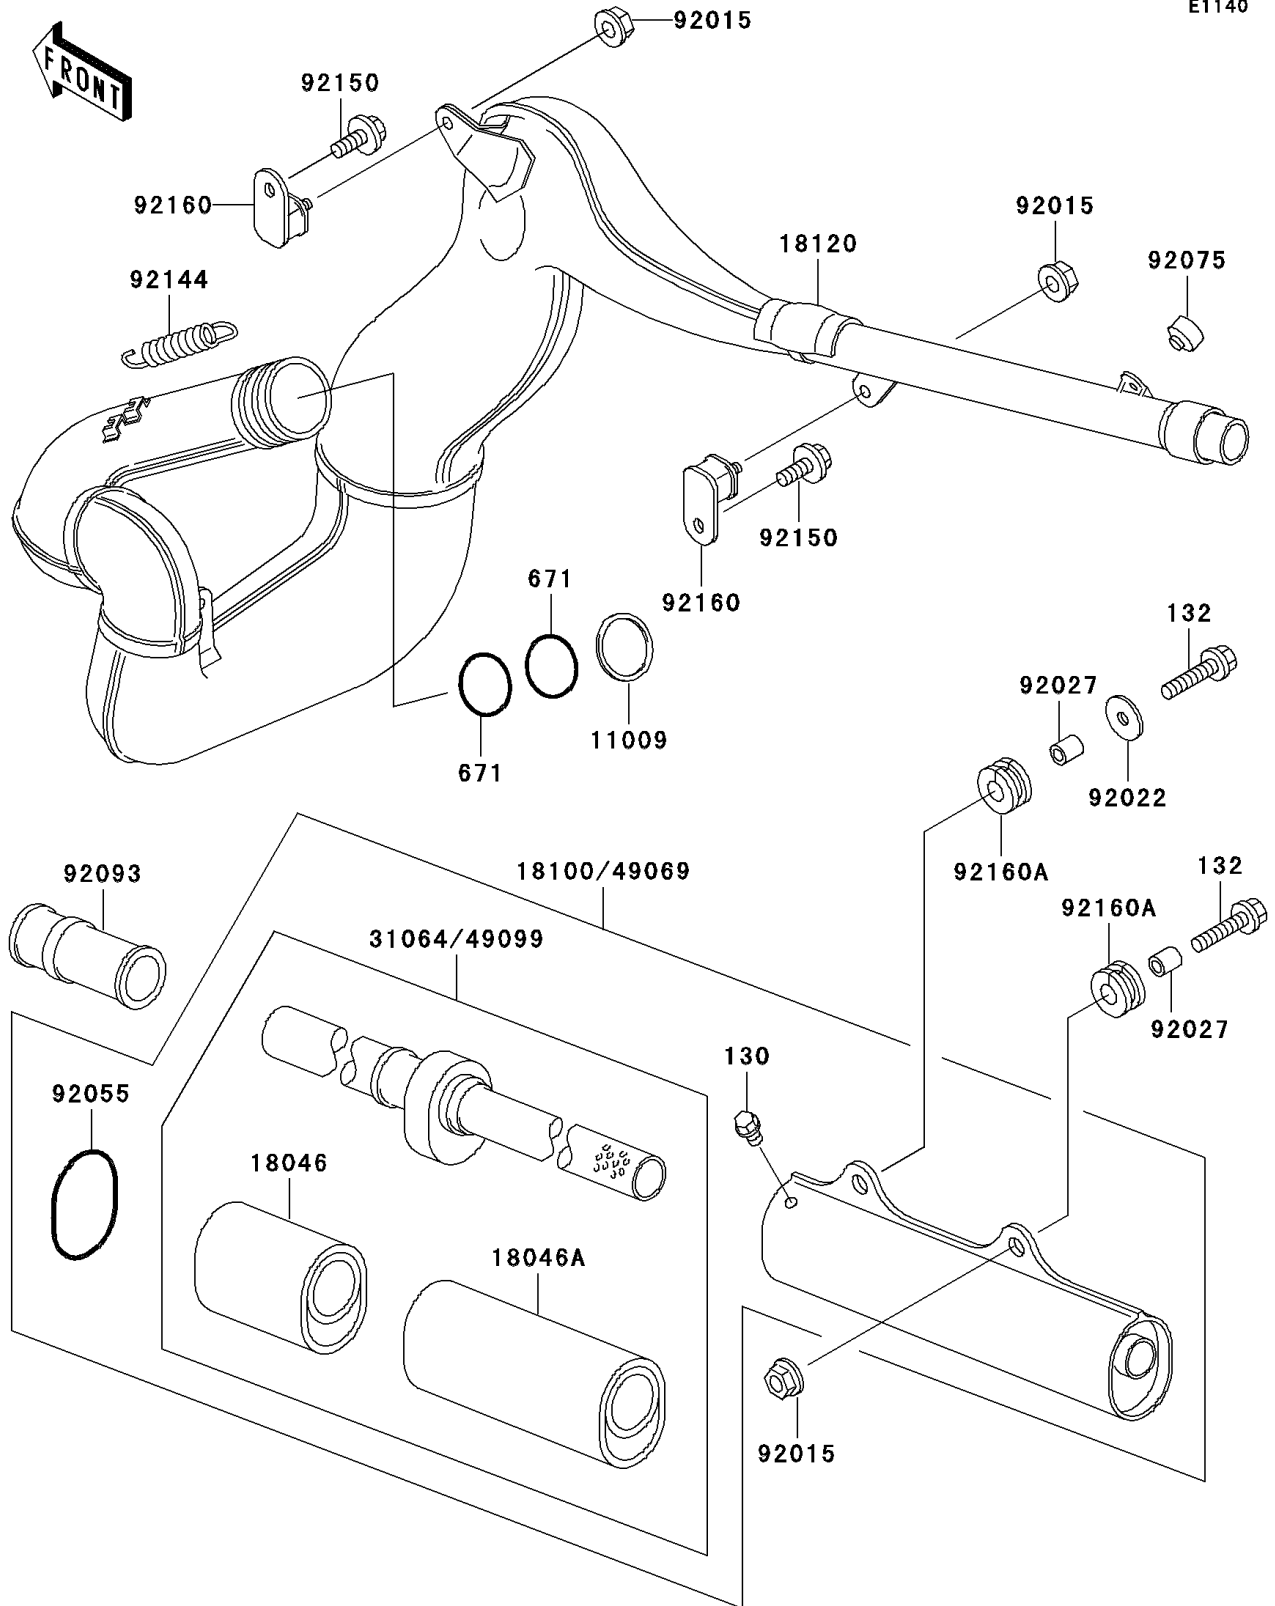

1999 KX500 PARTS DIAGRAM

Muffler(s)

E1140

1999 KX500 PARTS LIST

Muffler(s)

ITEM NAME	PART NUMBER	QUANTITY
-----------	-------------	----------