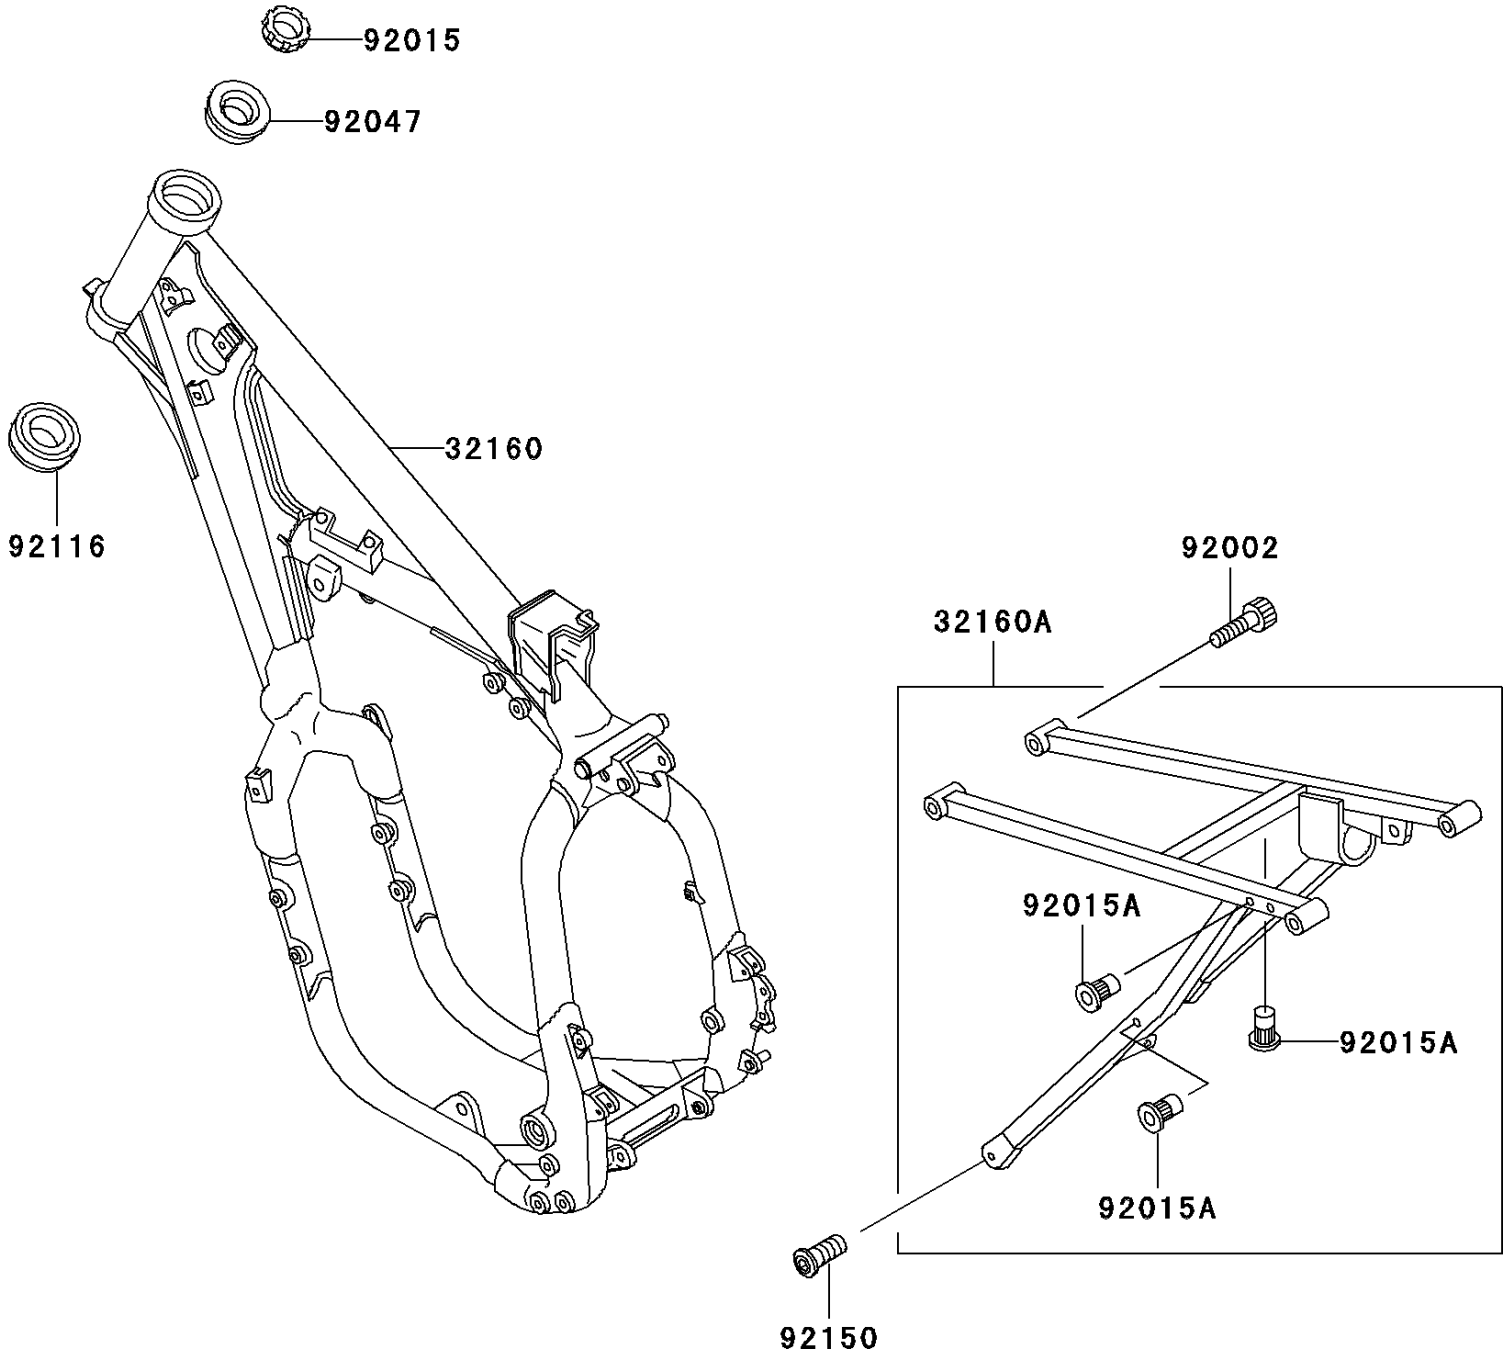

2001 KX500 PARTS DIAGRAM

Frame

F2120

2001 KX500 PARTS LIST

Frame

ITEM NAME	PART NUMBER	QUANTITY
FRAME-COMP,FR (Ref # 32160)	32160-1095	1
FRAME-COMP,AL,RR (Ref # 32160A)	32160-1170	1
BOLT,SOCKET,10X17 (Ref # 92002)	92002-1713	2
NUT,STEERING STEM,25MM (Ref # 92015)	92015-1684	1
NUT,POP,6MM,L=16.5 (Ref # 92015A)	92015-1792	8
RACE,ROLLER,32005JR RS (Ref # 92047)	92047-017	1
BEARING-ROLLER,LWR,32006JR RS (Ref # 92116)	92116-1008	1
BOLT,SOCKET,8X19 (Ref # 92150)	92150-1266	2