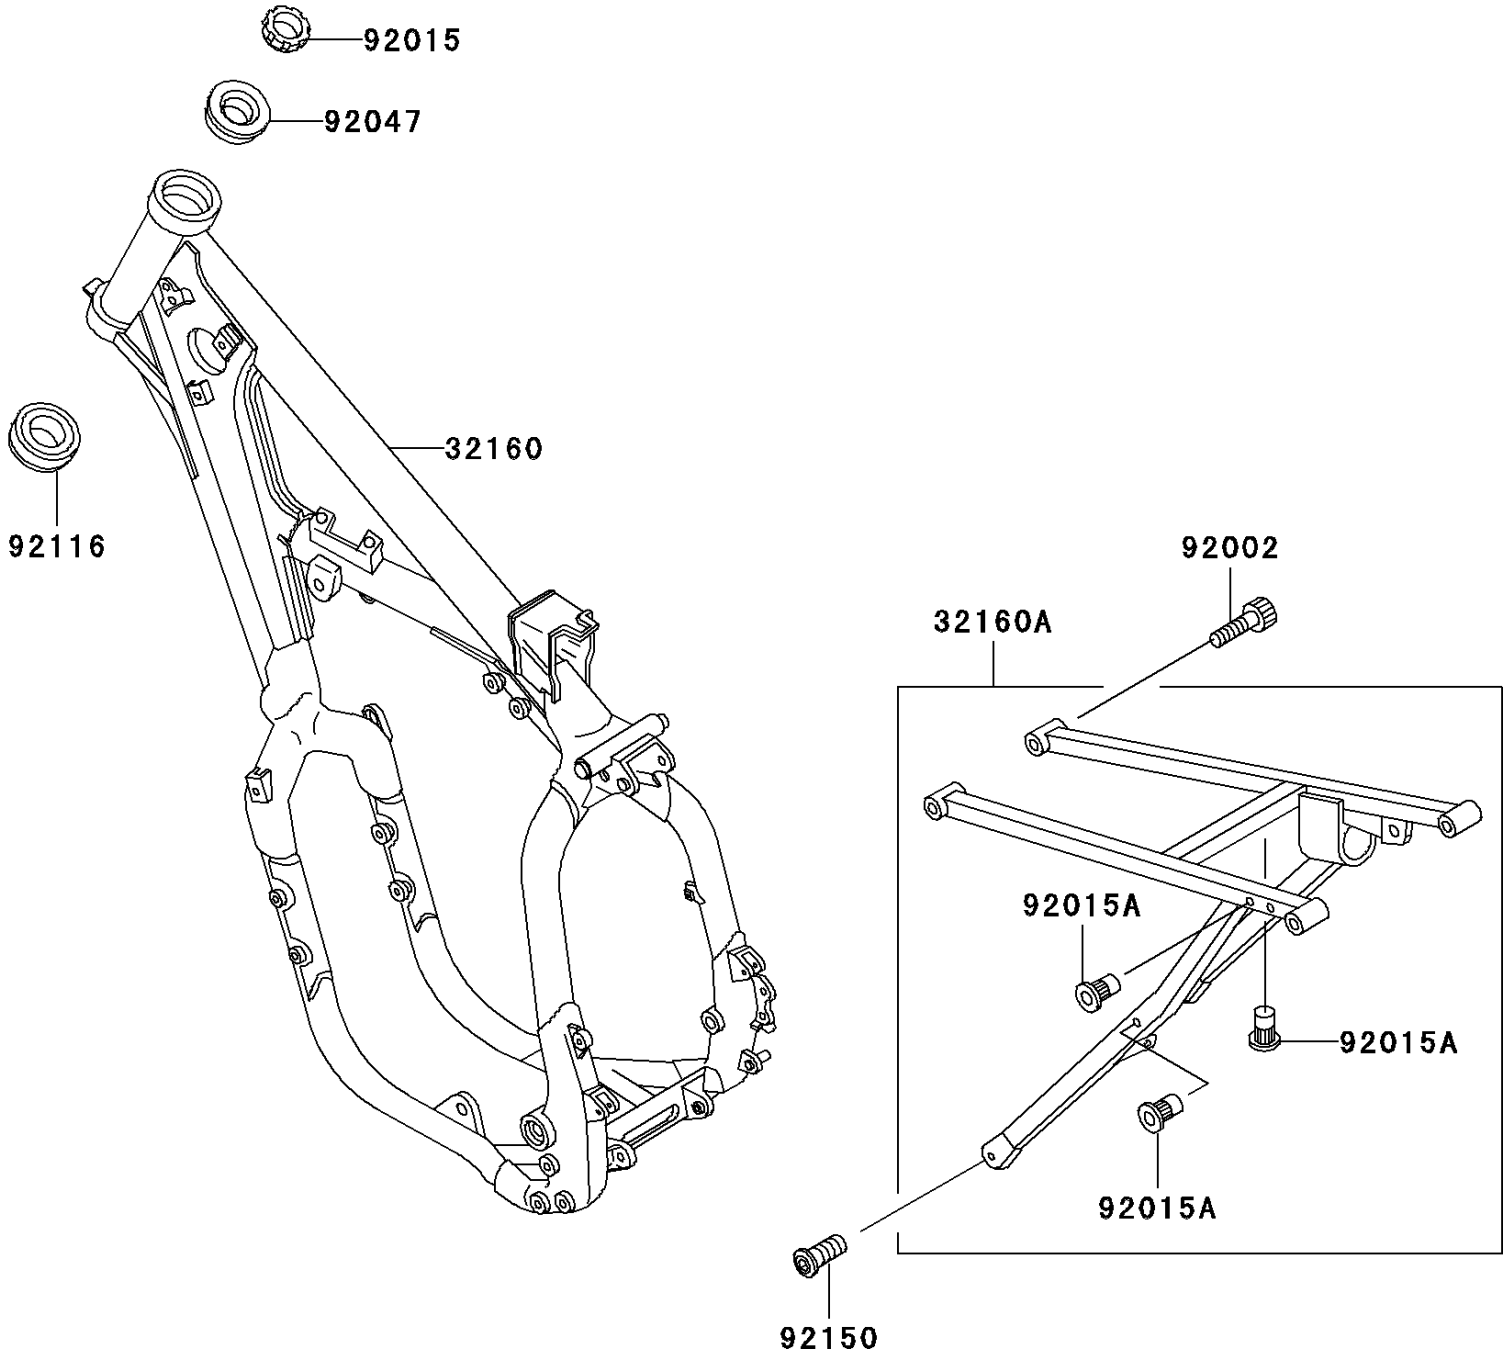

2002 KX500 PARTS DIAGRAM

Frame

F2120

2002 KX500 PARTS LIST

Frame

ITEM NAME	PART NUMBER	QUANTITY
FRAME-COMP,FR (Ref # 32160)	32160-1095	1
FRAME-COMP,AL,RR (Ref # 32160A)	32160-1170	1
BOLT,SOCKET,10X17 (Ref # 92002)	92002-1713	2
NUT,STEERING STEM,25MM (Ref # 92015)	92015-1684	1
NUT,POP,6MM,L=16.5 (Ref # 92015A)	92015-1792	8
RACE,ROLLER,32005JR RS (Ref # 92047)	92047-017	1
BEARING-ROLLER,LWR,32006JR RS (Ref # 92116)	92116-1008	1
BOLT,SOCKET,8X19 (Ref # 92150)	92150-1266	2