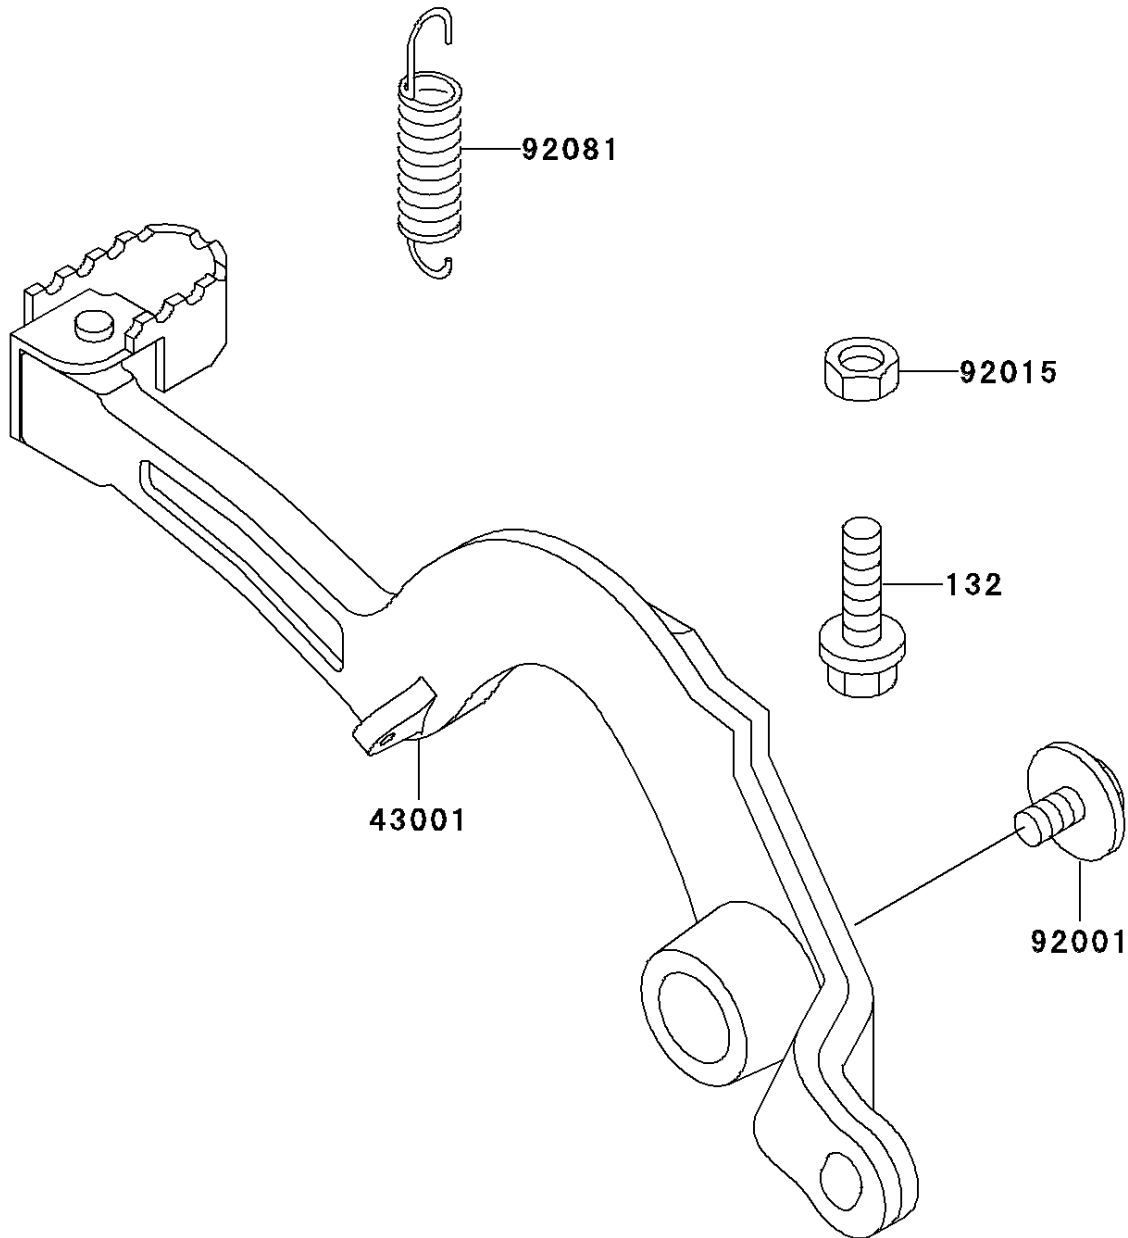

2000 KX500 PARTS DIAGRAM

Brake Pedal

F2260

2000 KX500 PARTS LIST

Brake Pedal

ITEM NAME	PART NUMBER	QUANTITY
BOLT-FLANGED-SMALL (Ref # 132)	132G0620	1
LEVER-BRAKE,PEDAL (Ref # 43001)	43001-1239	1
BOLT,FLANGED,6X10 (Ref # 92001)	92001-1034	1
NUT,6MM (Ref # 92015)	92015-1391	1
SPRING,BRAKE PEDAL RETURN (Ref # 92081)	92081-1932	1