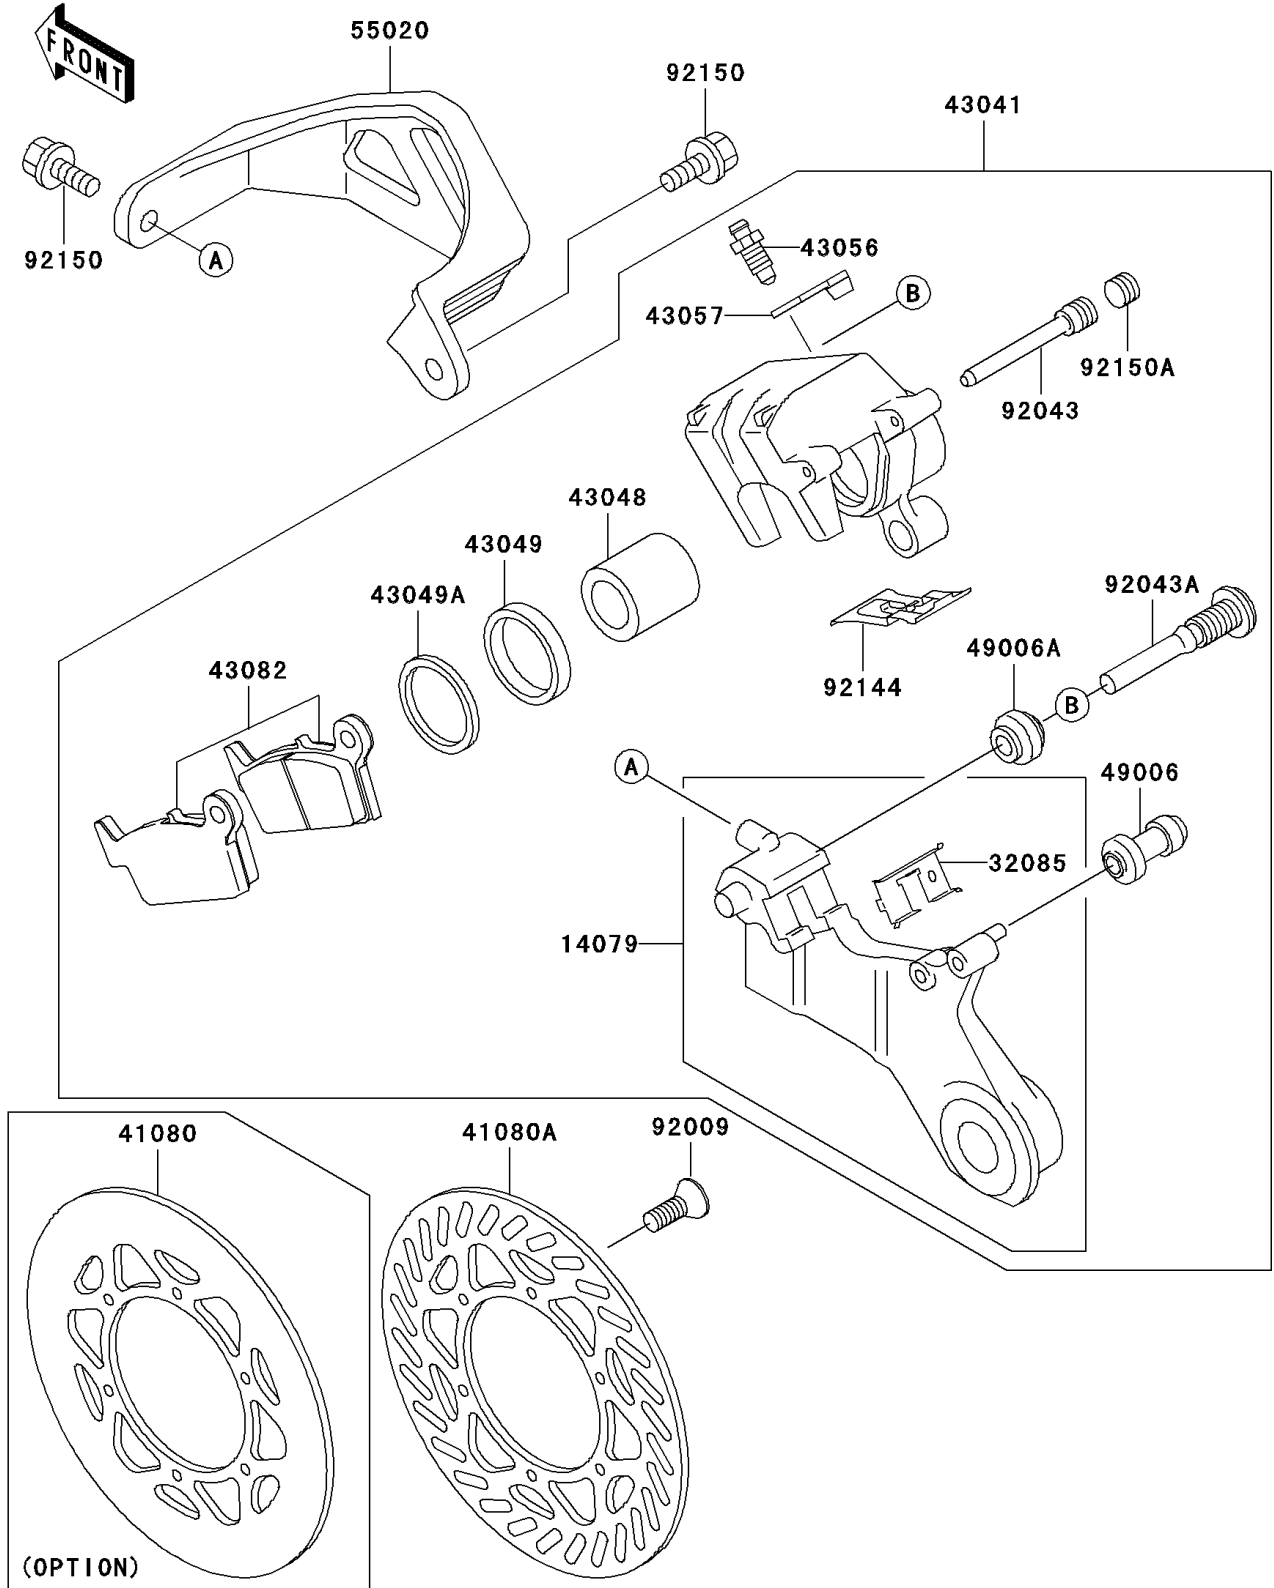

2001 KX500 PARTS DIAGRAM

Rear Brake

F2294

2001 KX500 PARTS LIST

Rear Brake

ITEM NAME	PART NUMBER	QUANTITY
HOLDER-ASSY,REAR CALIPER (Ref # 14079)	14079-1105	1
STOPPER,PAD (Ref # 32085)	32085-1386	1
DISC,RR (Ref # 41080)	41080-1245	1
DISC,RR (Ref # 41080A)	41080-1388	1
CALIPER-ASSY,RR (Ref # 43041)	43041-1577	1
PISTON-CALIPER (Ref # 43048)	43048-1068	1
PACKING,PISTON SEAL (Ref # 43049)	43049-1060	1
PACKING,PISTON SEAL (Ref # 43049A)	43049-1061	1
BREATHER-BRAKE (Ref # 43056)	43056-1055	1
CAP-BREATHER (Ref # 43057)	43057-1001	1
PAD-ASSY-BRAKE (Ref # 43082)	43082-1173	1
BOOT,CALIPER (Ref # 49006)	49006-1088	1
BOOT,CALIPER (Ref # 49006A)	49006-1242	1
GUARD,RR CALIPER,P.WHITE (Ref # 55020)	55020-1488-6F	1
SCREW,6X14 (Ref # 92009)	92009-1546	6
PIN,HANGER (Ref # 92043)	92043-1507	1
PIN (Ref # 92043A)	92043-1508	1
SPRING,PAD (Ref # 92144)	92144-1819	1
BOLT,6X14 (Ref # 92150)	92150-1340	2
BOLT,PLUG (Ref # 92150A)	92150-1692	1