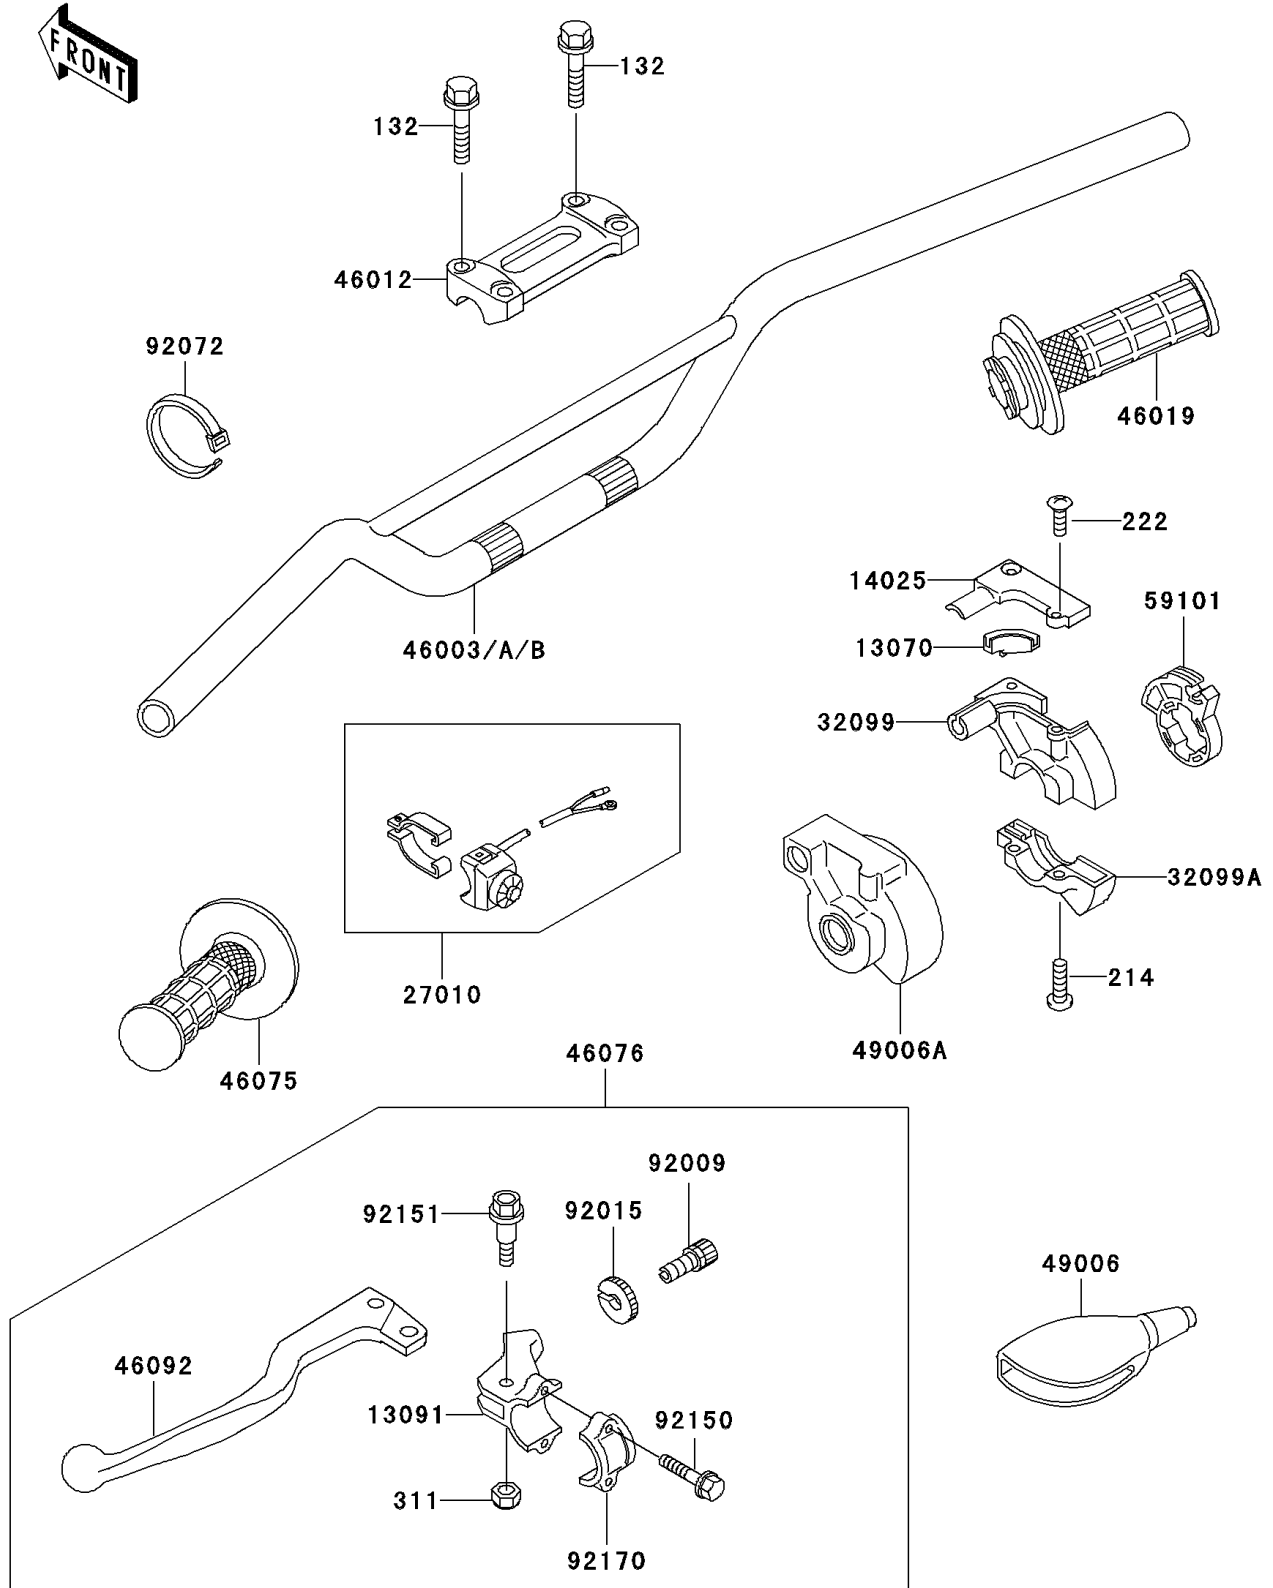

2001 KX500 PARTS DIAGRAM

Handlebar

F2310

2001 KX500 PARTS LIST

Handlebar

ITEM NAME	PART NUMBER	QUANTITY
BOLT-FLANGED-SMALL (Ref # 132)	132G0830	4
SCREW-PAN+- (Ref # 214)	214C0518	2
SCREW-CSK-RD-CROS (Ref # 222)	222E0412	2
NUT-HEX (Ref # 311)	311B0500	1
GUIDE,THROTTLE (Ref # 13070)	13070-1074	1
HOLDER,CLUTCH LEVER (Ref # 13091)	13091-1728	1
COVER,THROTTLE CASE UPP (Ref # 14025)	14025-1646	1
SWITCH,ENGINE STOP (Ref # 27010)	27010-1350	1
CASE,THROTTLE UPP (Ref # 32099)	32099-1036	1
CASE,THROTTLE LWR (Ref # 32099A)	32099-1044	1
HANDLE,L.GREEN (Ref # 46003A)	46003-1487-CC	1
HOLDER-HANDLE,UPP (Ref # 46012)	46012-1190	1
GRIP-ASSY,THROTTLE (Ref # 46019)	46019-1054	1
GRIP,LH (Ref # 46075)	46075-1024	1
LEVER-ASSY-GRIP,CLUTCH (Ref # 46076)	46076-1202	1
LEVER-GRIP,CLUTCH (Ref # 46092)	46092-1165	1
BOOT,LEVER HOLDER (Ref # 49006)	49006-1017	1
BOOT,THROTTLE CASE (Ref # 49006A)	49006-1097	1
REEL,THROTTLE (Ref # 59101)	59101-1107	1
SCREW,CABLE ADJUST,8MM (Ref # 92009)	92009-1435	1
NUT,CABLE ADJUST LOCK,8MM (Ref # 92015)	92015-1596	1
BAND,L=123 (Ref # 92072)	92072-030	1
BOLT (Ref # 92150)	92150-1474	2
BOLT,LEVER SET,5MM (Ref # 92151)	92151-1103	1
CLAMP,LEVER HOLDER (Ref # 92170)	92170-1226	1