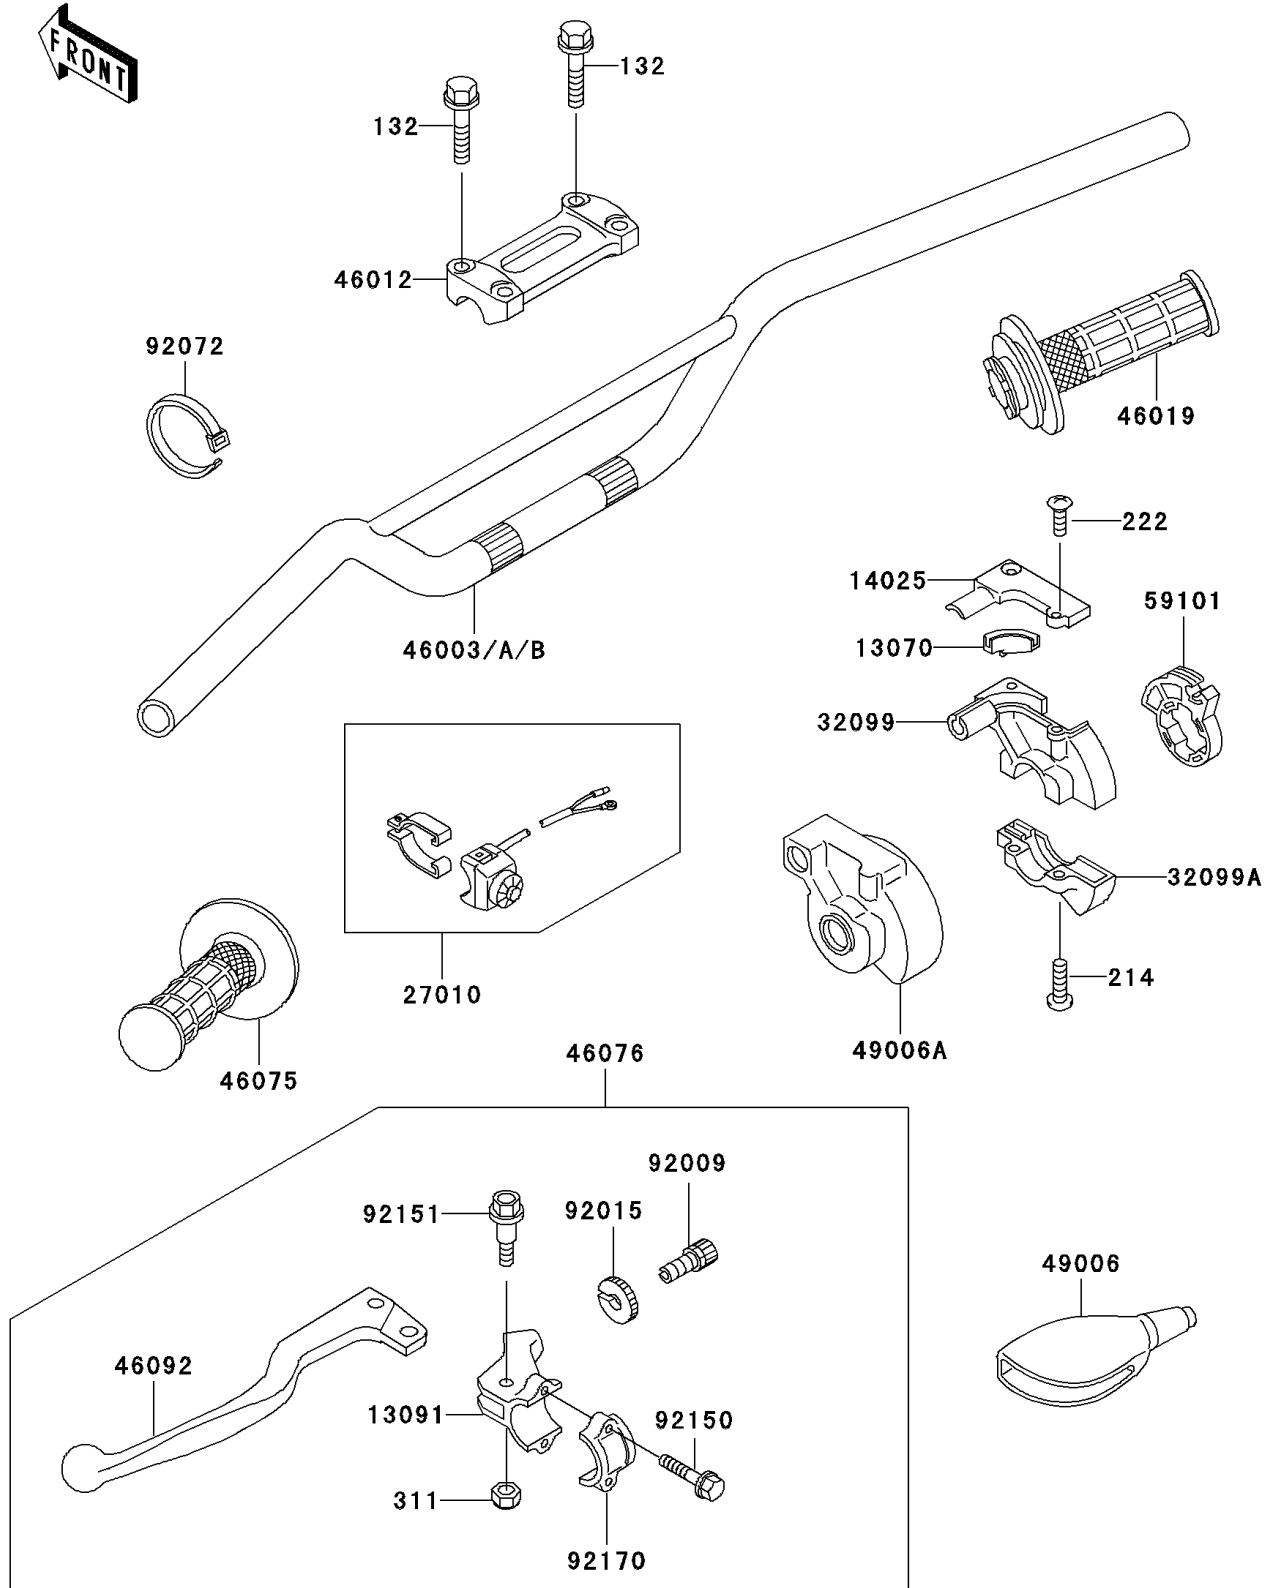

# 2001 KX500 PARTS DIAGRAM

Handlebar

F2310

## 2001 KX500 PARTS LIST

### Handlebar

ITEM NAME	PART NUMBER	QUANTITY
BOLT-FLANGED-SMALL (Ref # 132)	132G0830	4
SCREW-PAN+- (Ref # 214)	214C0518	2
SCREW-CSK-RD-CROS (Ref # 222)	222E0412	2
NUT-HEX (Ref # 311)	311B0500	1
GUIDE,THROTTLE (Ref # 13070)	13070-1074	1
HOLDER,CLUTCH LEVER (Ref # 13091)	13091-1728	1
COVER,THROTTLE CASE UPP (Ref # 14025)	14025-1646	1
SWITCH,ENGINE STOP (Ref # 27010)	27010-1350	1
CASE,THROTTLE UPP (Ref # 32099)	32099-1036	1
CASE,THROTTLE LWR (Ref # 32099A)	32099-1044	1
HANDLE,L.GREEN (Ref # 46003A)	46003-1487-CC	1
HOLDER-HANDLE,UPP (Ref # 46012)	46012-1190	1
GRIP-ASSY,THROTTLE (Ref # 46019)	46019-1054	1
GRIP,LH (Ref # 46075)	46075-1024	1
LEVER-ASSY-GRIP,CLUTCH (Ref # 46076)	46076-1202	1
LEVER-GRIP,CLUTCH (Ref # 46092)	46092-1165	1
BOOT,LEVER HOLDER (Ref # 49006)	49006-1017	1
BOOT,THROTTLE CASE (Ref # 49006A)	49006-1097	1
REEL,THROTTLE (Ref # 59101)	59101-1107	1
SCREW,CABLE ADJUST,8MM (Ref # 92009)	92009-1435	1
NUT,CABLE ADJUST LOCK,8MM (Ref # 92015)	92015-1596	1
BAND,L=123 (Ref # 92072)	92072-030	1
BOLT (Ref # 92150)	92150-1474	2
BOLT,LEVER SET,5MM (Ref # 92151)	92151-1103	1
CLAMP,LEVER HOLDER (Ref # 92170)	92170-1226	1