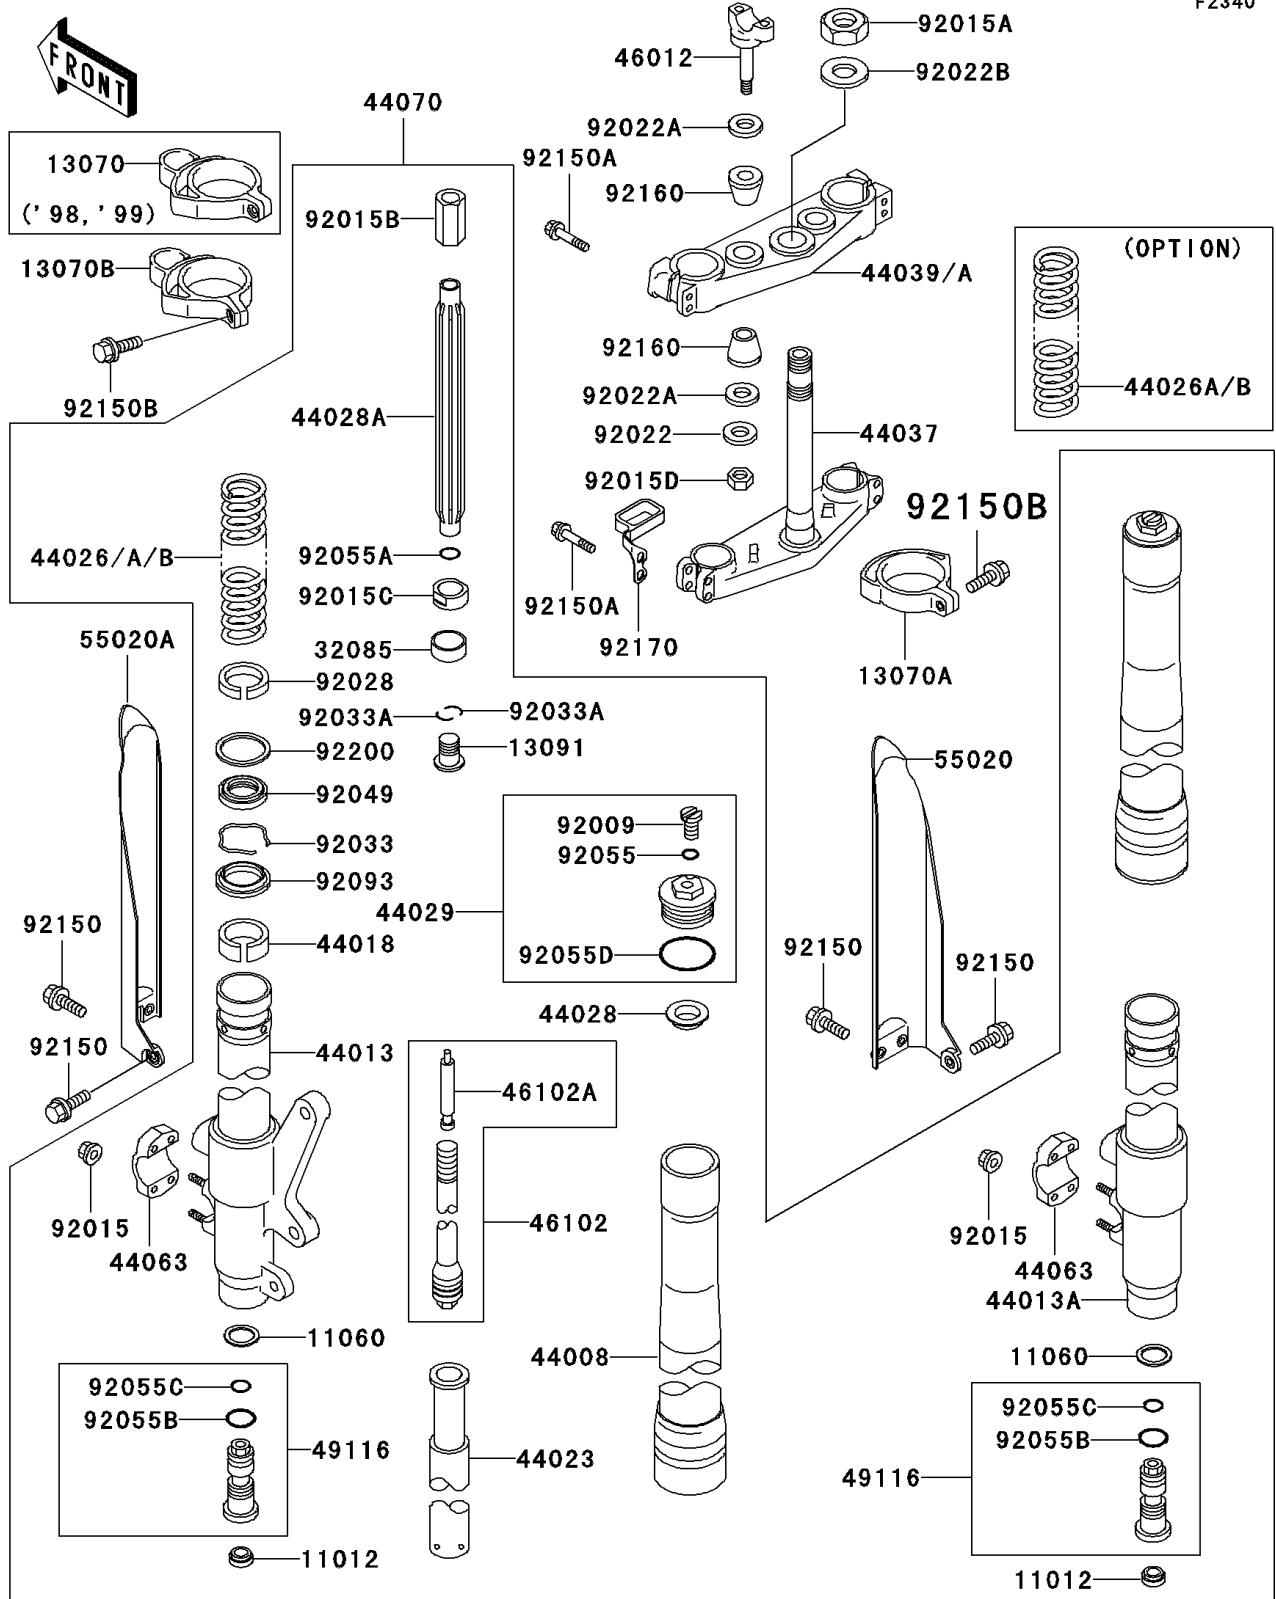

1998 KX500 PARTS DIAGRAM

Front Fork

F2340

1998 KX500 PARTS LIST

Front Fork

ITEM NAME	PART NUMBER	QUANTITY
CAP (Ref # 11012)	11012-1692	2
GASKET (Ref # 11060)	11060-1707	2
GUIDE,PROTECTOR,LH,WHITE (Ref # 13070)	13070-1289-RZ	1
GUIDE,PROTECTOR,RH,WHITE (Ref # 13070A)	13070-1290-RZ	1
HOLDER (Ref # 13091)	13091-1651	2
STOPPER (Ref # 32085)	32085-1323	2
PIPE-FORK OUTER,A.N.GOLD (Ref # 44008)	44008-1037-14	2
PIPE-FORK INNER,LH (Ref # 44013)	44013-1413	1
PIPE-FORK INNER,RH (Ref # 44013A)	44013-1414	1
PISTON-FORK,INNER PIPE (Ref # 44018)	44018-1059	2
CYLINDER-COMP-FORK (Ref # 44023)	44023-1114	2
SPRING-FRONT FORK,K=0.40 (Ref # 44026)	44026-1620	2
SPRING-FRONT FORK,K=0.39 (Ref # 44026A)	44026-1623	2
SPRING-FRONT FORK,K=0.41 (Ref # 44026B)	44026-1624	2
GUIDE-FORK SPRING (Ref # 44028)	44028-1097	2
GUIDE-FORK SPRING (Ref # 44028A)	44028-1100	2
SEAT-FORK SPRING (Ref # 44029)	44029-1159	2
HOLDER-FORK UNDER (Ref # 44037)	44037-1354	1
HOLDER-FORK UPPER (Ref # 44039)	44039-1269	1
HOLDER-FRONT AXLE (Ref # 44063)	44063-1060	2
DAMPER-ASSY,FORK,A.N.GOLD (Ref # 44070)	44070-1551-14	1
HOLDER-HANDLE,LWR (Ref # 46012)	46012-1264	2
ROD,FORK,ASSY (Ref # 46102)	46102-1401	2
ROD,FORK,INNER (Ref # 46102A)	46102-1403	2
VALVE-ASSY,FORK (Ref # 49116)	49116-1150	2
GUARD,FORK,RH,WHITE (Ref # 55020)	55020-1493-RZ	1
GUARD,FORK,LH,WHITE (Ref # 55020A)	55020-1554-RZ	1
SCREW (Ref # 92009)	92009-1568	2
NUT,FLANGED,6MM (Ref # 92015)	92015-1078	8