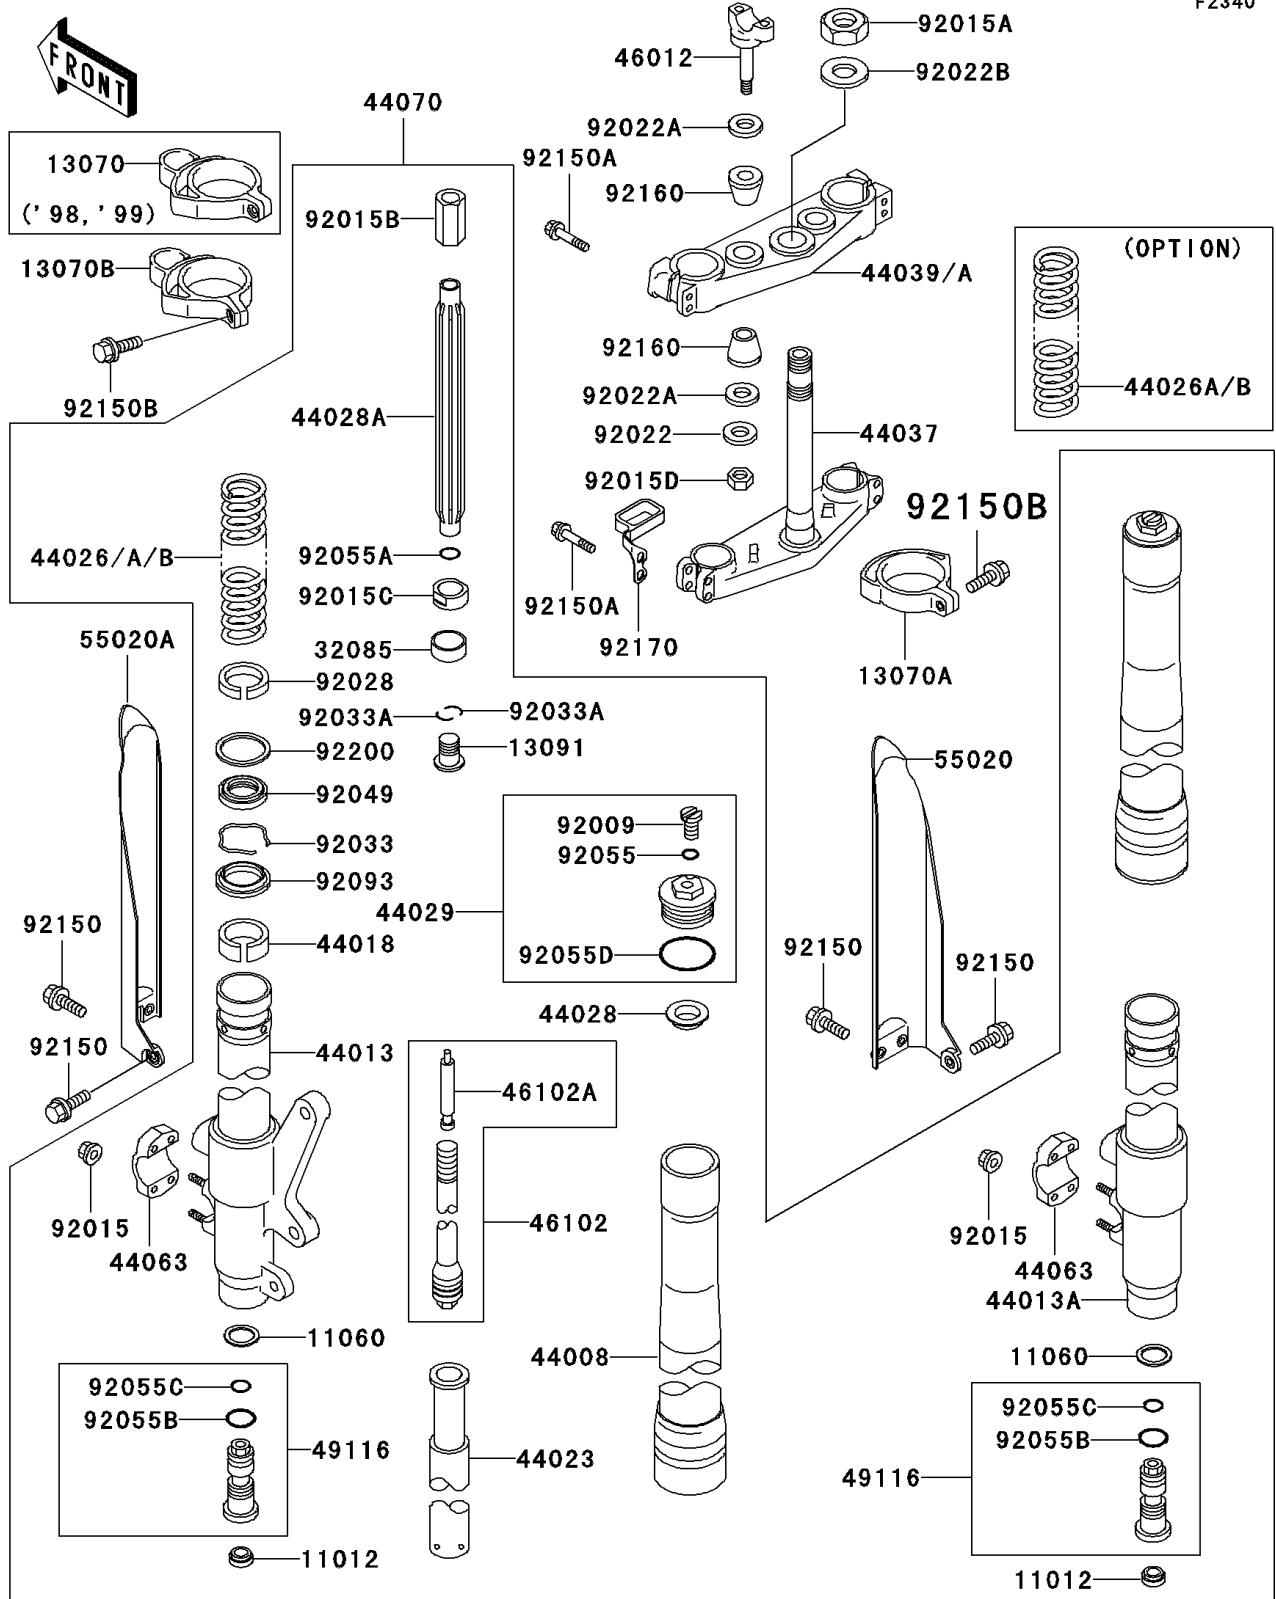

# 2001 KX500 PARTS DIAGRAM

Front Fork

F2340

### Front Fork

ITEM NAME	PART NUMBER	QUANTITY
CAP (Ref # 11012)	11012-1692	2
GASKET (Ref # 11060)	11060-1707	2
GUIDE,PROTECTOR,RH,WHITE (Ref # 13070A)	13070-1290-RZ	1
GUIDE,PROTECTOR,LH,WHITE (Ref # 13070B)	13070-1329-RZ	1
HOLDER (Ref # 13091)	13091-1651	2
STOPPER (Ref # 32085)	32085-1323	2
PIPE-FORK OUTER,A.N.GOLD (Ref # 44008)	44008-1037-14	2
PIPE-FORK INNER,LH (Ref # 44013)	44013-1413	1
PIPE-FORK INNER,RH (Ref # 44013A)	44013-1414	1
PISTON-FORK,INNER PIPE (Ref # 44018)	44018-1059	2
CYLINDER-COMP-FORK (Ref # 44023)	44023-1114	2
SPRING-FRONT FORK,K=0.40 (Ref # 44026)	44026-1620	2
SPRING-FRONT FORK,K=0.39 (Ref # 44026A)	44026-1623	2
SPRING-FRONT FORK,K=0.41 (Ref # 44026B)	44026-1624	2
GUIDE-FORK SPRING (Ref # 44028)	44028-1097	2
GUIDE-FORK SPRING (Ref # 44028A)	44028-1100	2
SEAT-FORK SPRING (Ref # 44029)	44029-1159	2
HOLDER-FORK UNDER (Ref # 44037)	44037-1354	1
HOLDER-FORK UPPER (Ref # 44039A)	44039-1295	1
HOLDER-FRONT AXLE (Ref # 44063)	44063-1060	2
DAMPER-ASSY,FORK,A.N.GOLD (Ref # 44070)	44070-1551-14	1
HOLDER-HANDLE,LWR (Ref # 46012)	46012-1264	2
ROD,FORK,ASSY (Ref # 46102)	46102-1401	2
ROD,FORK,INNER (Ref # 46102A)	46102-1403	2
VALVE-ASSY,FORK (Ref # 49116)	49116-1150	2
GUARD,FORK,RH,WHITE (Ref # 55020)	55020-1493-RZ	1
GUARD,FORK,LH,WHITE (Ref # 55020A)	55020-1554-RZ	1
SCREW (Ref # 92009)	92009-1568	2
NUT,FLANGED,6MM (Ref # 92015)	92015-1078	8