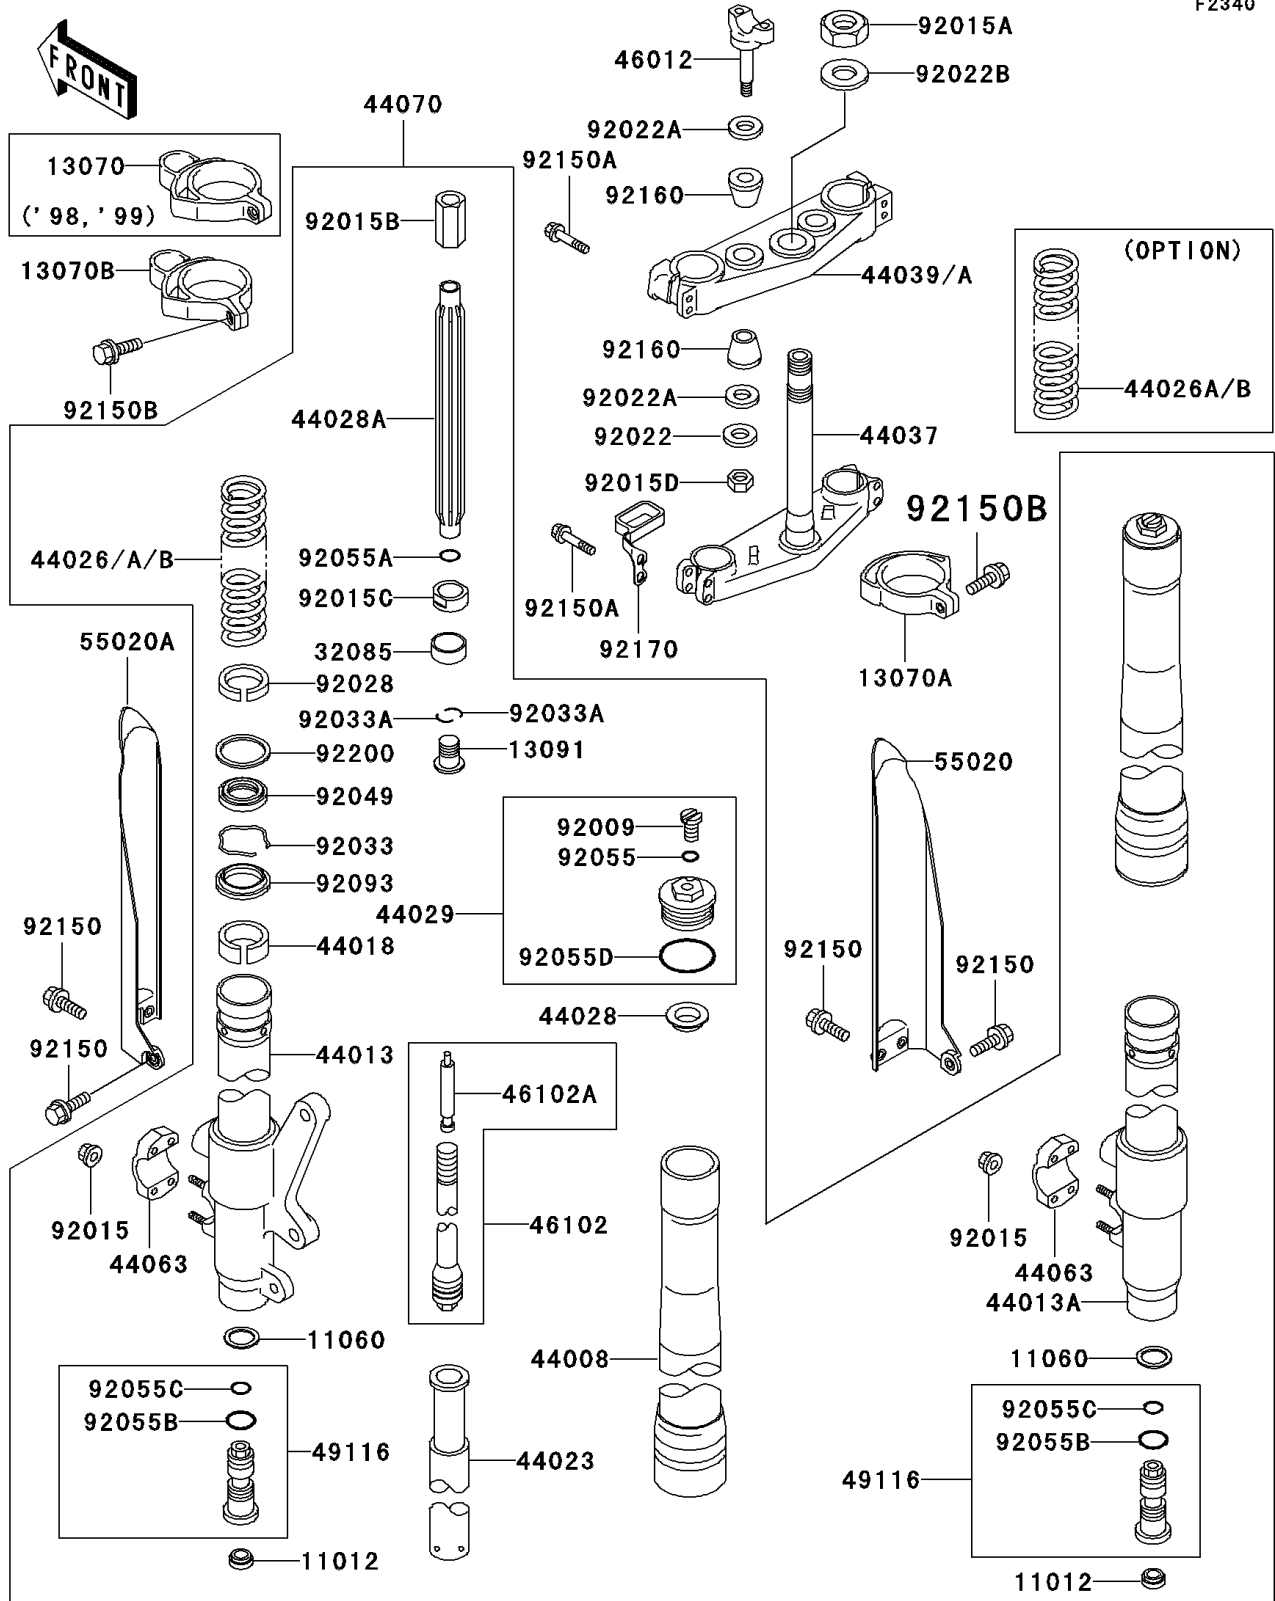

2001 KX500 PARTS DIAGRAM

Front Fork

F2340

2001 KX500 PARTS LIST

Front Fork

ITEM NAME	PART NUMBER	QUANTITY
CAP (Ref # 11012)	11012-1692	2
GASKET (Ref # 11060)	11060-1707	2
GUIDE,PROTECTOR,RH,WHITE (Ref # 13070A)	13070-1290-RZ	1
GUIDE,PROTECTOR,LH,WHITE (Ref # 13070B)	13070-1329-RZ	1
HOLDER (Ref # 13091)	13091-1651	2
STOPPER (Ref # 32085)	32085-1323	2
PIPE-FORK OUTER,A.N.GOLD (Ref # 44008)	44008-1037-14	2
PIPE-FORK INNER,LH (Ref # 44013)	44013-1413	1
PIPE-FORK INNER,RH (Ref # 44013A)	44013-1414	1
PISTON-FORK,INNER PIPE (Ref # 44018)	44018-1059	2
CYLINDER-COMP-FORK (Ref # 44023)	44023-1114	2
SPRING-FRONT FORK,K=0.40 (Ref # 44026)	44026-1620	2
SPRING-FRONT FORK,K=0.39 (Ref # 44026A)	44026-1623	2
SPRING-FRONT FORK,K=0.41 (Ref # 44026B)	44026-1624	2
GUIDE-FORK SPRING (Ref # 44028)	44028-1097	2
GUIDE-FORK SPRING (Ref # 44028A)	44028-1100	2
SEAT-FORK SPRING (Ref # 44029)	44029-1159	2
HOLDER-FORK UNDER (Ref # 44037)	44037-1354	1
HOLDER-FORK UPPER (Ref # 44039A)	44039-1295	1
HOLDER-FRONT AXLE (Ref # 44063)	44063-1060	2
DAMPER-ASSY,FORK,A.N.GOLD (Ref # 44070)	44070-1551-14	1
HOLDER-HANDLE,LWR (Ref # 46012)	46012-1264	2
ROD,FORK,ASSY (Ref # 46102)	46102-1401	2
ROD,FORK,INNER (Ref # 46102A)	46102-1403	2
VALVE-ASSY,FORK (Ref # 49116)	49116-1150	2
GUARD,FORK,RH,WHITE (Ref # 55020)	55020-1493-RZ	1
GUARD,FORK,LH,WHITE (Ref # 55020A)	55020-1554-RZ	1
SCREW (Ref # 92009)	92009-1568	2
NUT,FLANGED,6MM (Ref # 92015)	92015-1078	8