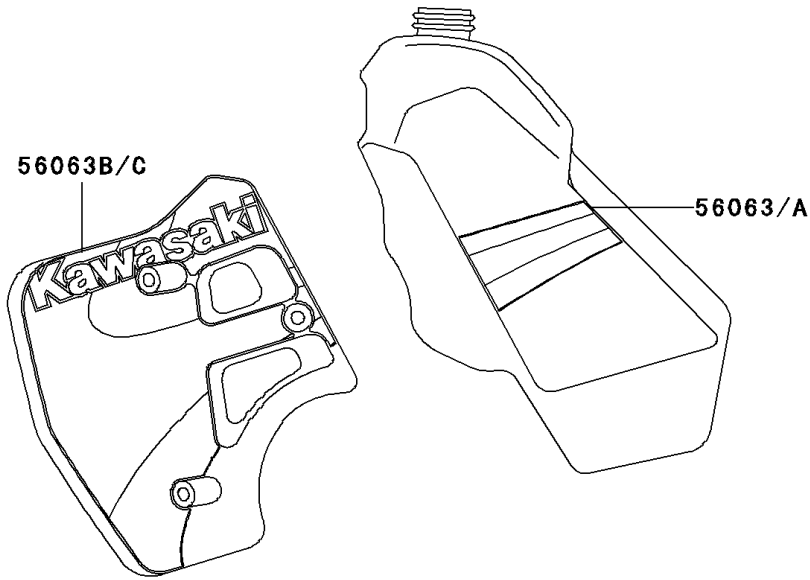

2001 KX500 PARTS DIAGRAM

Labels(KX500-E13)

F2860C

2001 KX500 PARTS LIST

Labels(KX500-E13)

ITEM NAME	PART NUMBER	QUANTITY
LABEL,32:1 (Ref # 56030B)	56030-1230	1
MARK,SWING ARM,LH,500 (Ref # 56052)	56052-1301	1
MARK,SWING ARM,RH,500 (Ref # 56052A)	56052-1302	1
PATTERN,FUEL TANK,LH (Ref # 56063)	56063-1860	1
PATTERN,FUEL TANK,RH (Ref # 56063A)	56063-1861	1
PATTERN,SHROUD,LH (Ref # 56063B)	56063-1862	1
PATTERN,SHROUD,RH (Ref # 56063C)	56063-1863	1
LABEL,IMPORTANT NOTICE (Ref # 56030)	56030-1228	1
LABEL,DISCLAIMER (Ref # 56030A)	56030-1229	1
LABEL,NOISE EMISSION (Ref # 56030C)	56030-1231	1
LABEL,DISCLAIMER (Ref # 56030D)	56030-1233	1