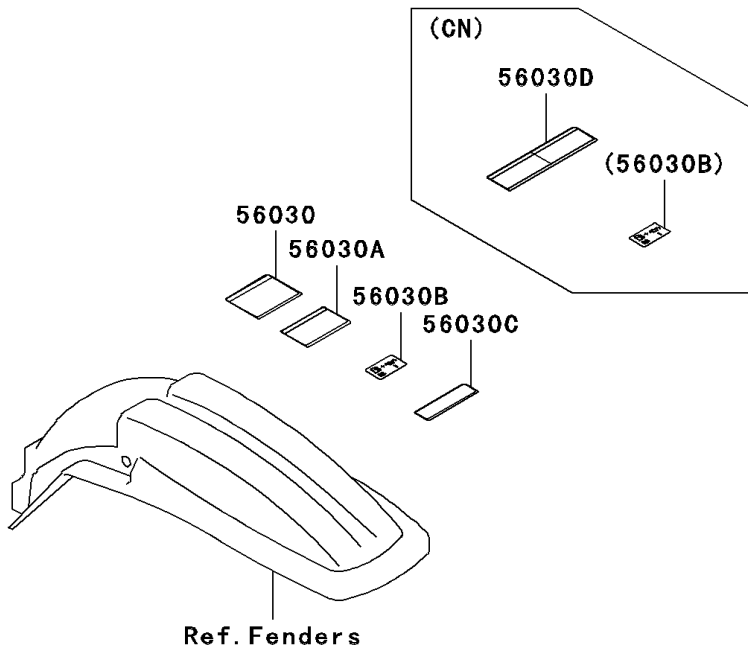

# 2001 KX500 PARTS DIAGRAM

Labels(KX500-E13)

F2860C

## 2001 KX500 PARTS LIST

Labels(KX500-E13)

ITEM NAME	PART NUMBER	QUANTITY
LABEL,32:1 (Ref # 56030B)	56030-1230	1
MARK,SWING ARM,LH,500 (Ref # 56052)	56052-1301	1
MARK,SWING ARM,RH,500 (Ref # 56052A)	56052-1302	1
PATTERN,FUEL TANK,LH (Ref # 56063)	56063-1860	1
PATTERN,FUEL TANK,RH (Ref # 56063A)	56063-1861	1
PATTERN,SHROUD,LH (Ref # 56063B)	56063-1862	1
PATTERN,SHROUD,RH (Ref # 56063C)	56063-1863	1
LABEL,IMPORTANT NOTICE (Ref # 56030)	56030-1228	1
LABEL,DISCLAIMER (Ref # 56030A)	56030-1229	1
LABEL,NOISE EMISSION (Ref # 56030C)	56030-1231	1
LABEL,DISCLAIMER (Ref # 56030D)	56030-1233	1