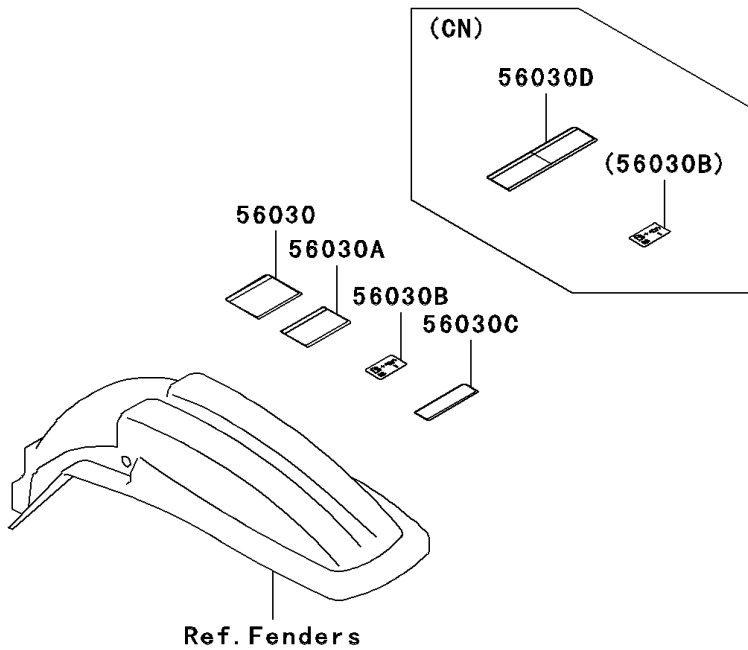

2001 KX500 PARTS DIAGRAM

Labels(KX500-E13)

F2860C

2001 KX500 PARTS LIST

Labels(KX500-E13)

ITEM NAME	PART NUMBER	QUANTITY
LABEL,32:1 (Ref # 56030B)	56030-1230	1
MARK,SWING ARM,LH,500 (Ref # 56052)	56052-1301	1
MARK,SWING ARM,RH,500 (Ref # 56052A)	56052-1302	1
PATTERN,FUEL TANK,LH (Ref # 56063)	56063-1860	1
PATTERN,FUEL TANK,RH (Ref # 56063A)	56063-1861	1
PATTERN,SHROUD,LH (Ref # 56063B)	56063-1862	1
PATTERN,SHROUD,RH (Ref # 56063C)	56063-1863	1
LABEL,IMPORTANT NOTICE (Ref # 56030)	56030-1228	1
LABEL,DISCLAIMER (Ref # 56030A)	56030-1229	1
LABEL,NOISE EMISSION (Ref # 56030C)	56030-1231	1
LABEL,DISCLAIMER (Ref # 56030D)	56030-1233	1