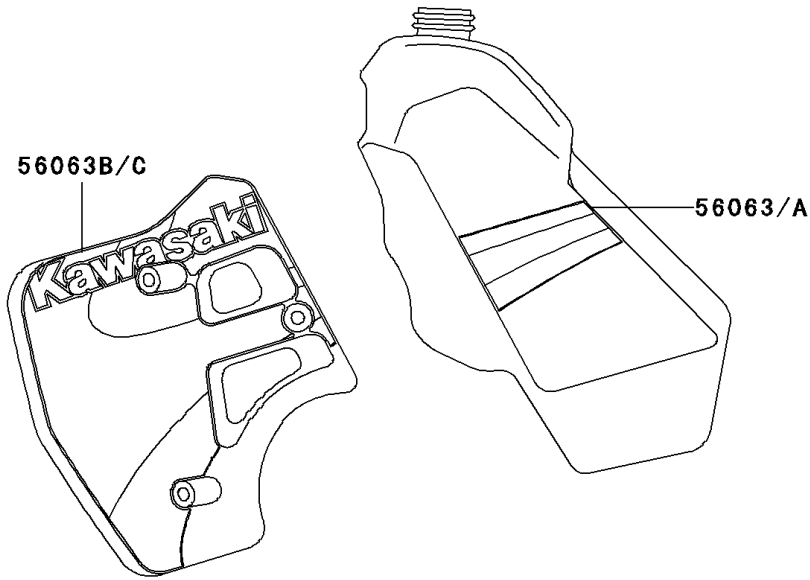

# 2001 KX500 PARTS DIAGRAM

Labels(KX500-E13)

F2860C

## 2001 KX500 PARTS LIST

Labels(KX500-E13)

ITEM NAME	PART NUMBER	QUANTITY
LABEL,32:1 (Ref # 56030B)	56030-1230	1
MARK,SWING ARM,LH,500 (Ref # 56052)	56052-1301	1
MARK,SWING ARM,RH,500 (Ref # 56052A)	56052-1302	1
PATTERN,FUEL TANK,LH (Ref # 56063)	56063-1860	1
PATTERN,FUEL TANK,RH (Ref # 56063A)	56063-1861	1
PATTERN,SHROUD,LH (Ref # 56063B)	56063-1862	1
PATTERN,SHROUD,RH (Ref # 56063C)	56063-1863	1
LABEL,IMPORTANT NOTICE (Ref # 56030)	56030-1228	1
LABEL,DISCLAIMER (Ref # 56030A)	56030-1229	1
LABEL,NOISE EMISSION (Ref # 56030C)	56030-1231	1
LABEL,DISCLAIMER (Ref # 56030D)	56030-1233	1