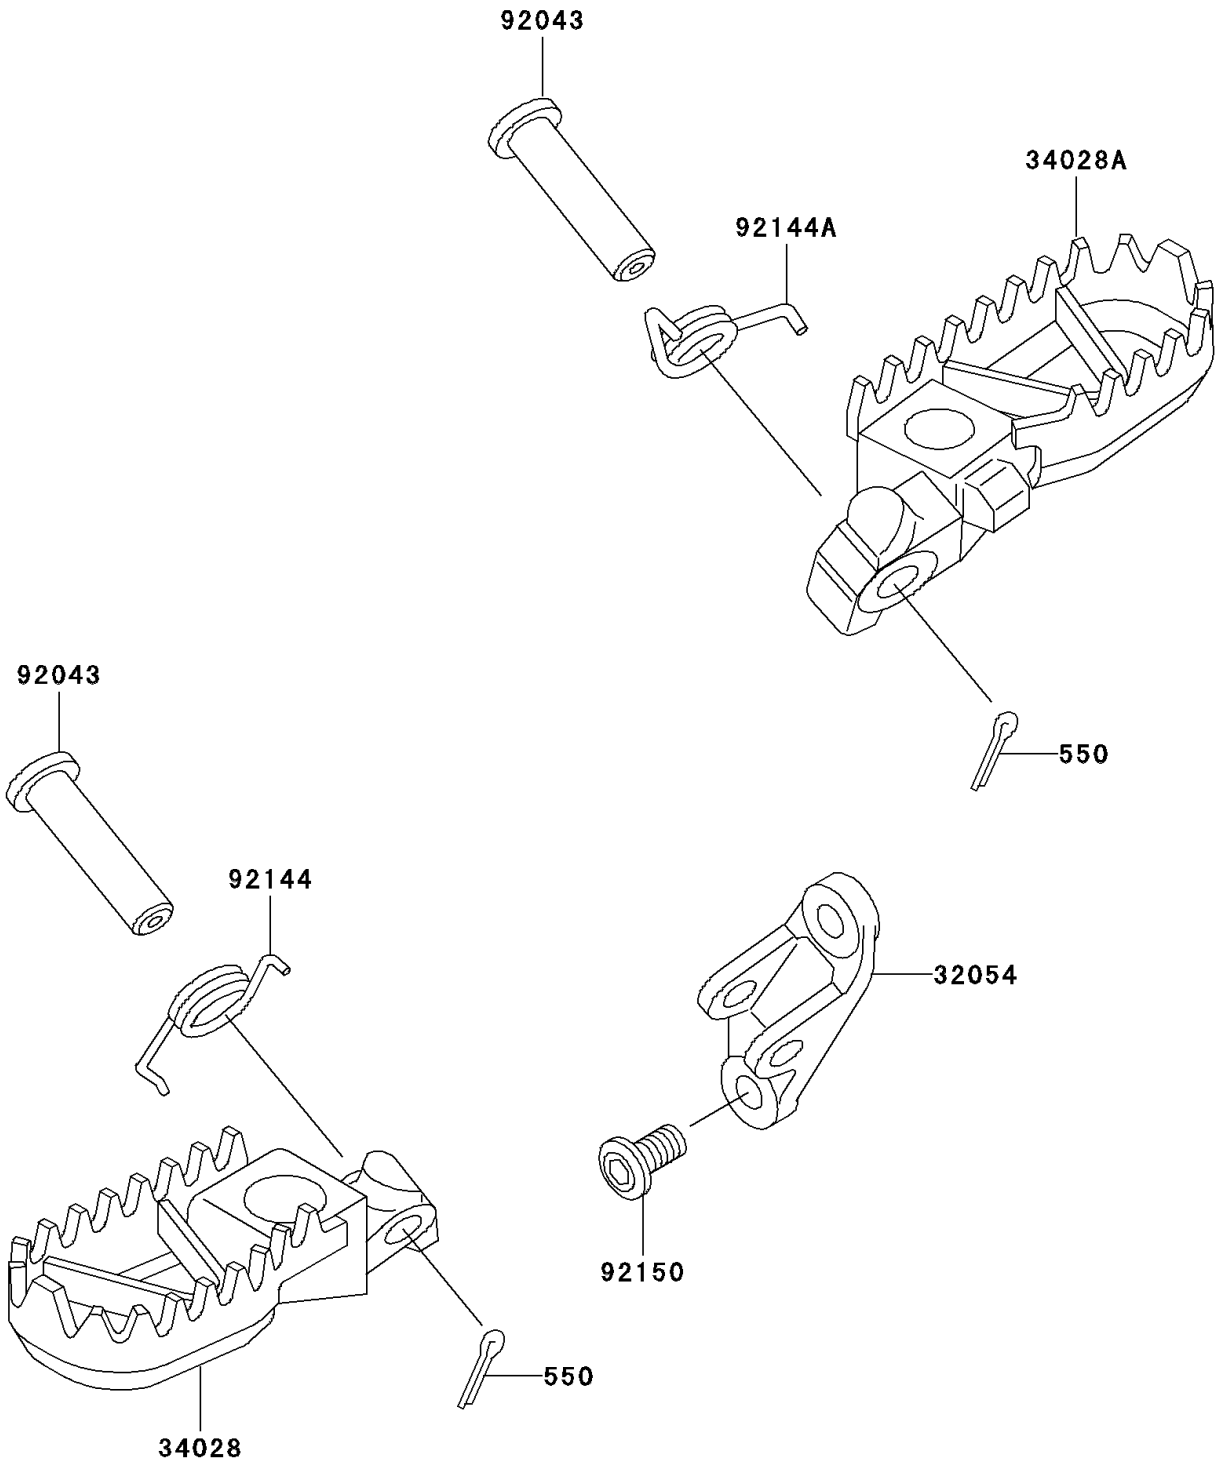

2003 KX500 PARTS DIAGRAM

Footrests

F2160

2003 KX500 PARTS LIST

Footrests

ITEM NAME	PART NUMBER	QUANTITY
PIN-COTTER,3.0X20 (Ref # 550)	550S3020	2
BRACKET-STEP,G.GRAY (Ref # 32054)	32054-1265-GD	1
STEP,LH,SILVER NO.25 (Ref # 34028)	34028-1332-CE	1
STEP,RH,SILVER NO.25 (Ref # 34028A)	34028-1365-CE	1
PIN,10X45.5 (Ref # 92043)	92043-1372	2
SPRING,STEP,LH (Ref # 92144)	92144-1828	1
SPRING,STEP,RH (Ref # 92144A)	92144-1829	1
BOLT,SOCKET,10X20 (Ref # 92150)	92150-1255	2