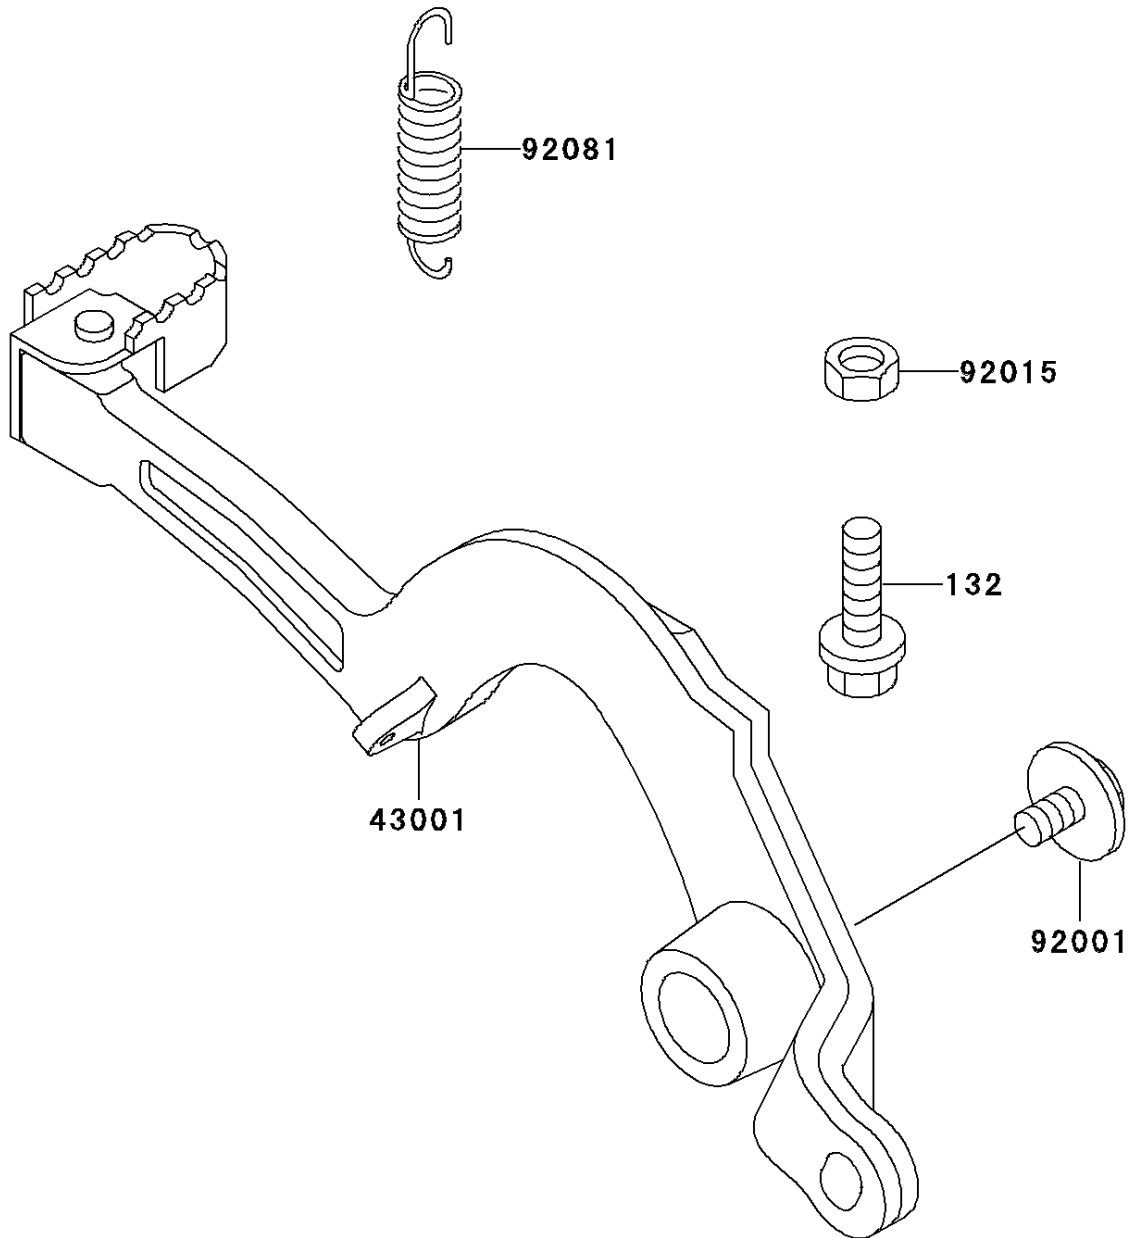

2003 KX500 PARTS DIAGRAM

Brake Pedal

F2260

2003 KX500 PARTS LIST

Brake Pedal

ITEM NAME	PART NUMBER	QUANTITY
BOLT-FLANGED-SMALL (Ref # 132)	132G0620	1
LEVER-BRAKE,PEDAL (Ref # 43001)	43001-1239	1
BOLT,FLANGED,6X10 (Ref # 92001)	92001-1034	1
NUT,6MM (Ref # 92015)	92015-1391	1
SPRING,BRAKE PEDAL RETURN (Ref # 92081)	92081-1932	1