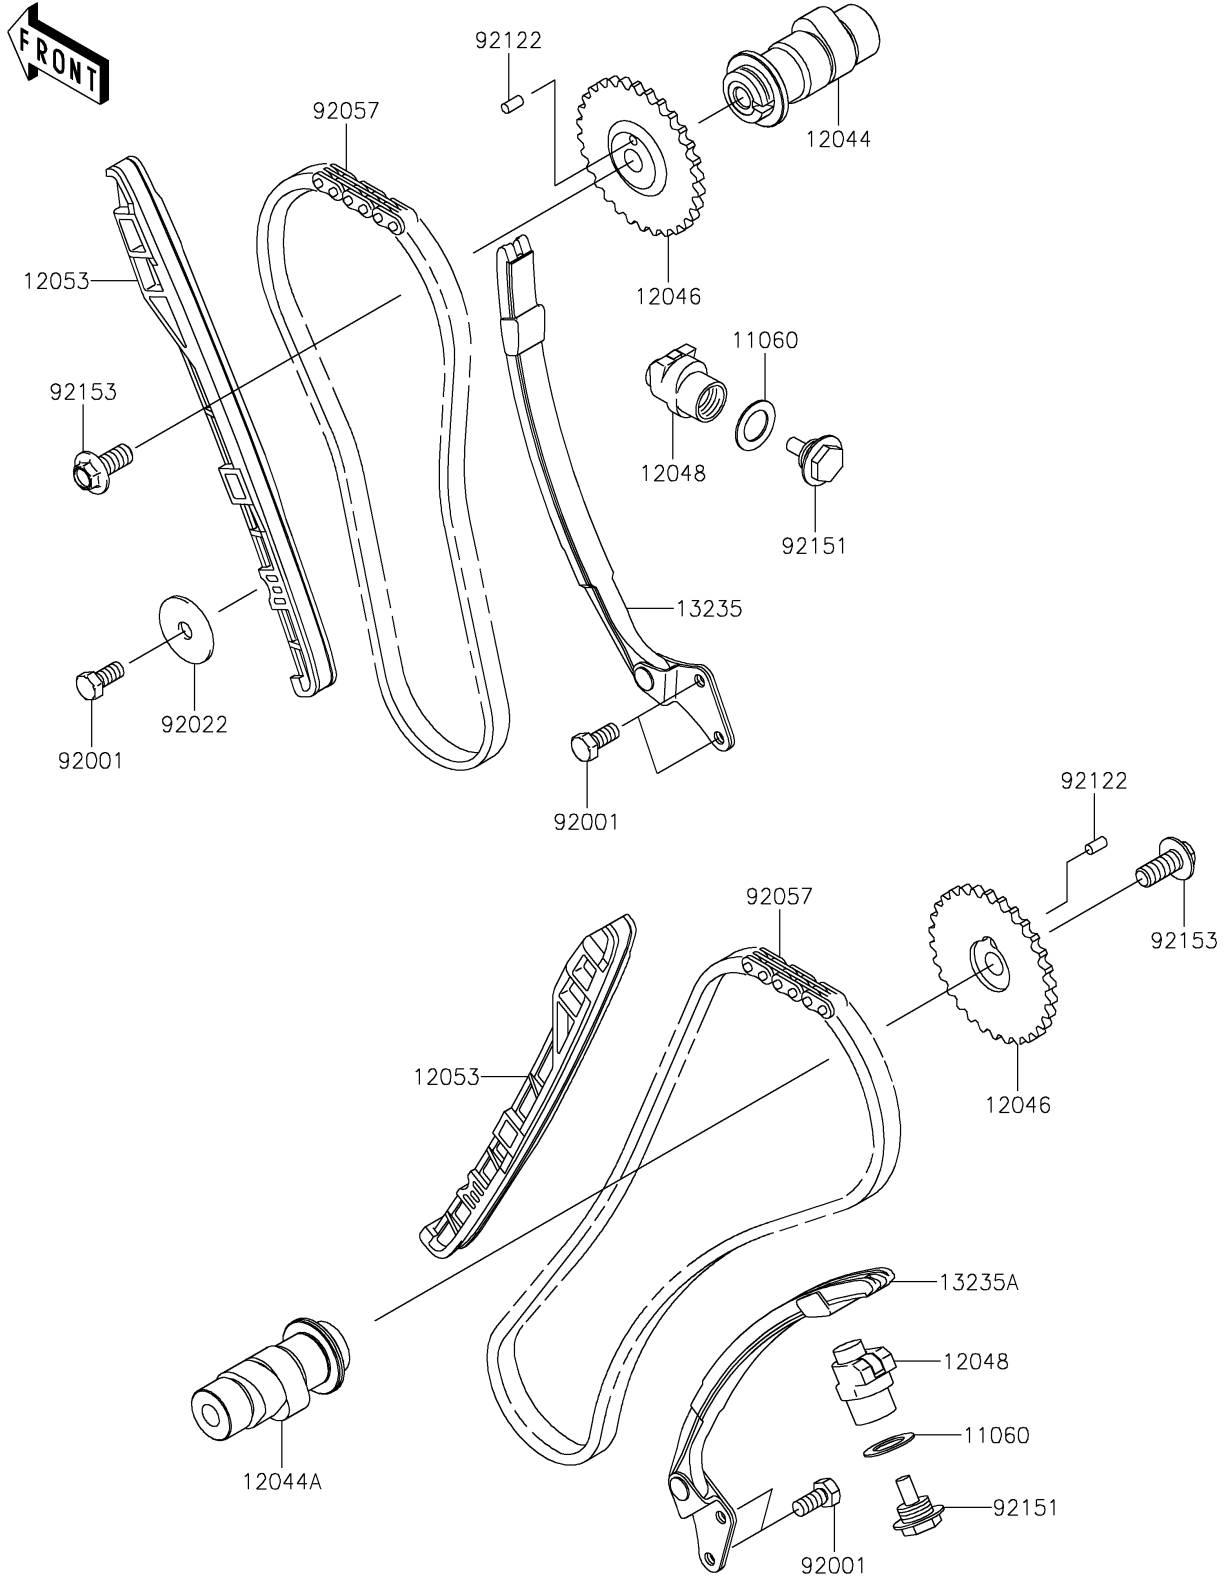

2022 VULCAN® 900 CLASSIC PARTS DIAGRAM

Camshaft(s)/Tensioner

E1230

2022 VULCAN® 900 CLASSIC PARTS LIST

Camshaft(s)/Tensioner

ITEM NAME	PART NUMBER	QUANTITY
GASKET,TENSIONER (Ref # 11060)	11060-1682	2
CAMSHAFT-VALVE,FR (Ref # 12044)	12044-1503	1
CAMSHAFT-VALVE,RR (Ref # 12044A)	12044-1504	1
SPROCKET (Ref # 12046)	12046-1171	2
TENSIONER-ASSY (Ref # 12048)	12048-1145	2
GUIDE-CHAIN (Ref # 12053)	12053-1354	2
GUIDE-COMP,FR (Ref # 13235)	13235-1067	1
GUIDE-COMP,RR (Ref # 13235A)	13235-1068	1
BOLT,6X16 (Ref # 92001)	92001-1457	5
WASHER,7X27X1.6 (Ref # 92022)	92022-227	1
CHAIN,CAM (Ref # 92057)	92057-1403	2
ROLLER,4X9.8 (Ref # 92122)	92122-1197	2
BOLT,TENSIONER (Ref # 92151)	92151-1136	2
BOLT (Ref # 92153)	92153-1663	2