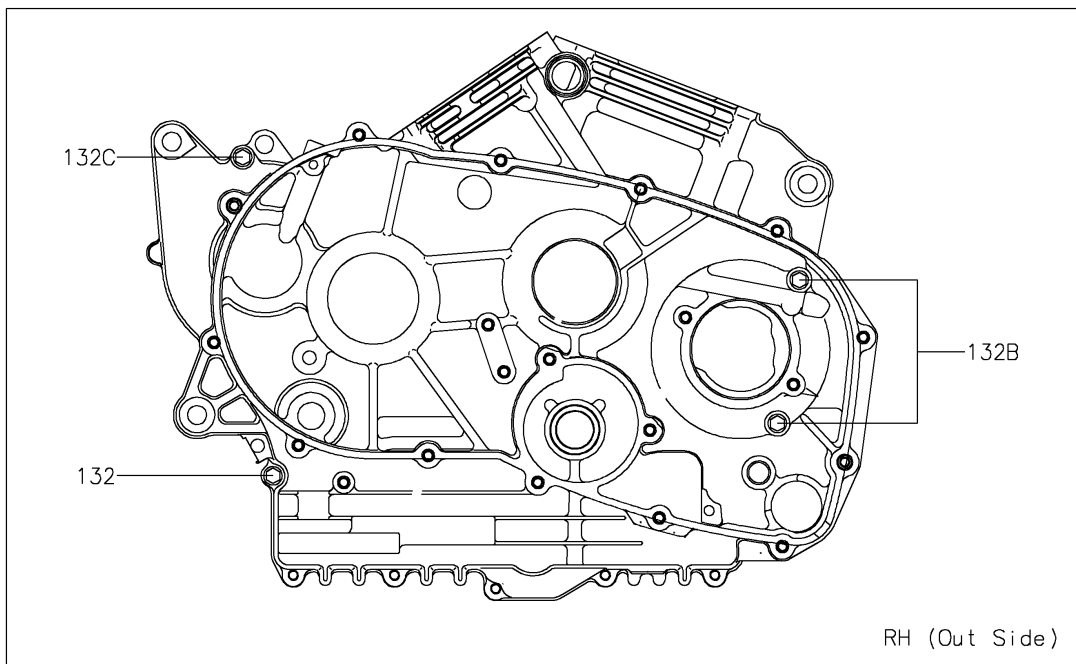

# 2022 VULCAN® 900 CLASSIC PARTS DIAGRAM

## Crankcase Bolt Pattern

E1412

## 2022 VULCAN® 900 CLASSIC PARTS LIST

### Crankcase Bolt Pattern

ITEM NAME	PART NUMBER	QUANTITY
BOLT-FLANGED,10X90 (Ref # 130)	130BB1090	3
BOLT-FLANGED-SMALL,6X30 (Ref # 132)	132BA0630	7
BOLT-FLANGED-SMALL,6X60 (Ref # 132A)	132BA0660	2
BOLT-FLANGED-SMALL,6X70 (Ref # 132B)	132BA0670	2
BOLT-FLANGED-SMALL,6X85 (Ref # 132C)	132BA0685	1