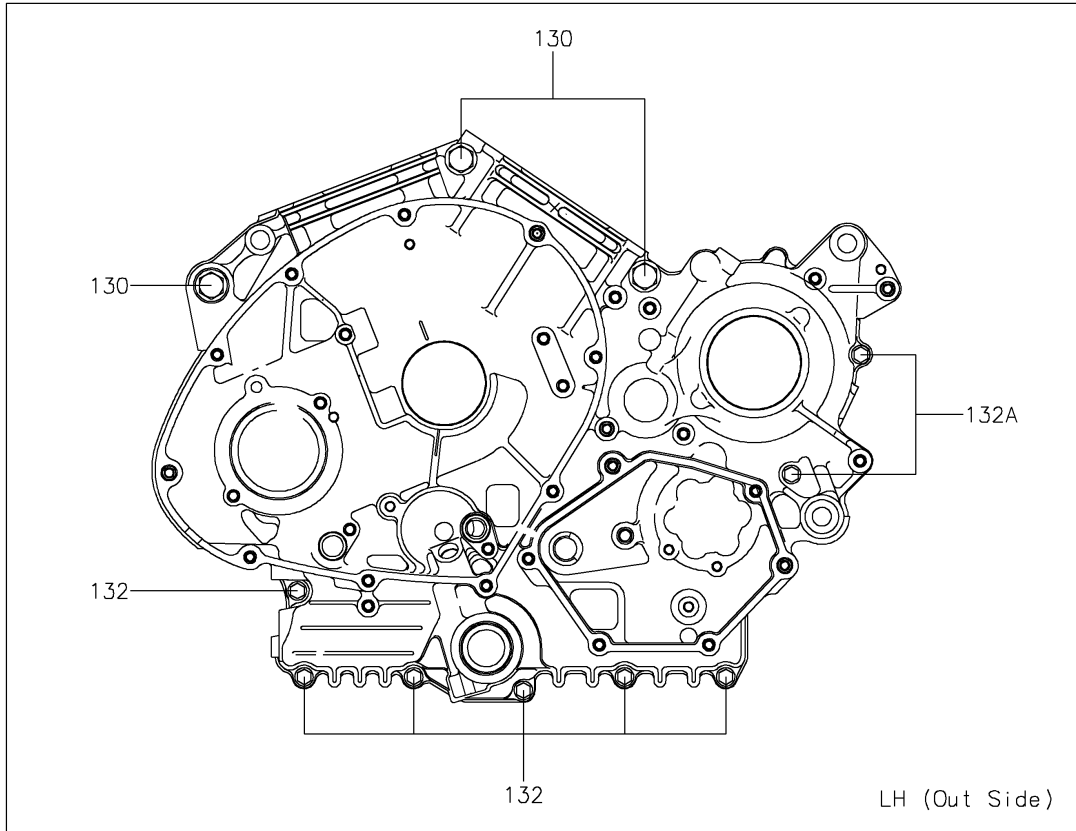

# 2022 VULCAN® 900 CLASSIC PARTS DIAGRAM

## Crankcase Bolt Pattern

E1412

## 2022 VULCAN® 900 CLASSIC PARTS LIST

### Crankcase Bolt Pattern

ITEM NAME	PART NUMBER	QUANTITY
BOLT-FLANGED,10X90 (Ref # 130)	130BB1090	3
BOLT-FLANGED-SMALL,6X30 (Ref # 132)	132BA0630	7
BOLT-FLANGED-SMALL,6X60 (Ref # 132A)	132BA0660	2
BOLT-FLANGED-SMALL,6X70 (Ref # 132B)	132BA0670	2
BOLT-FLANGED-SMALL,6X85 (Ref # 132C)	132BA0685	1