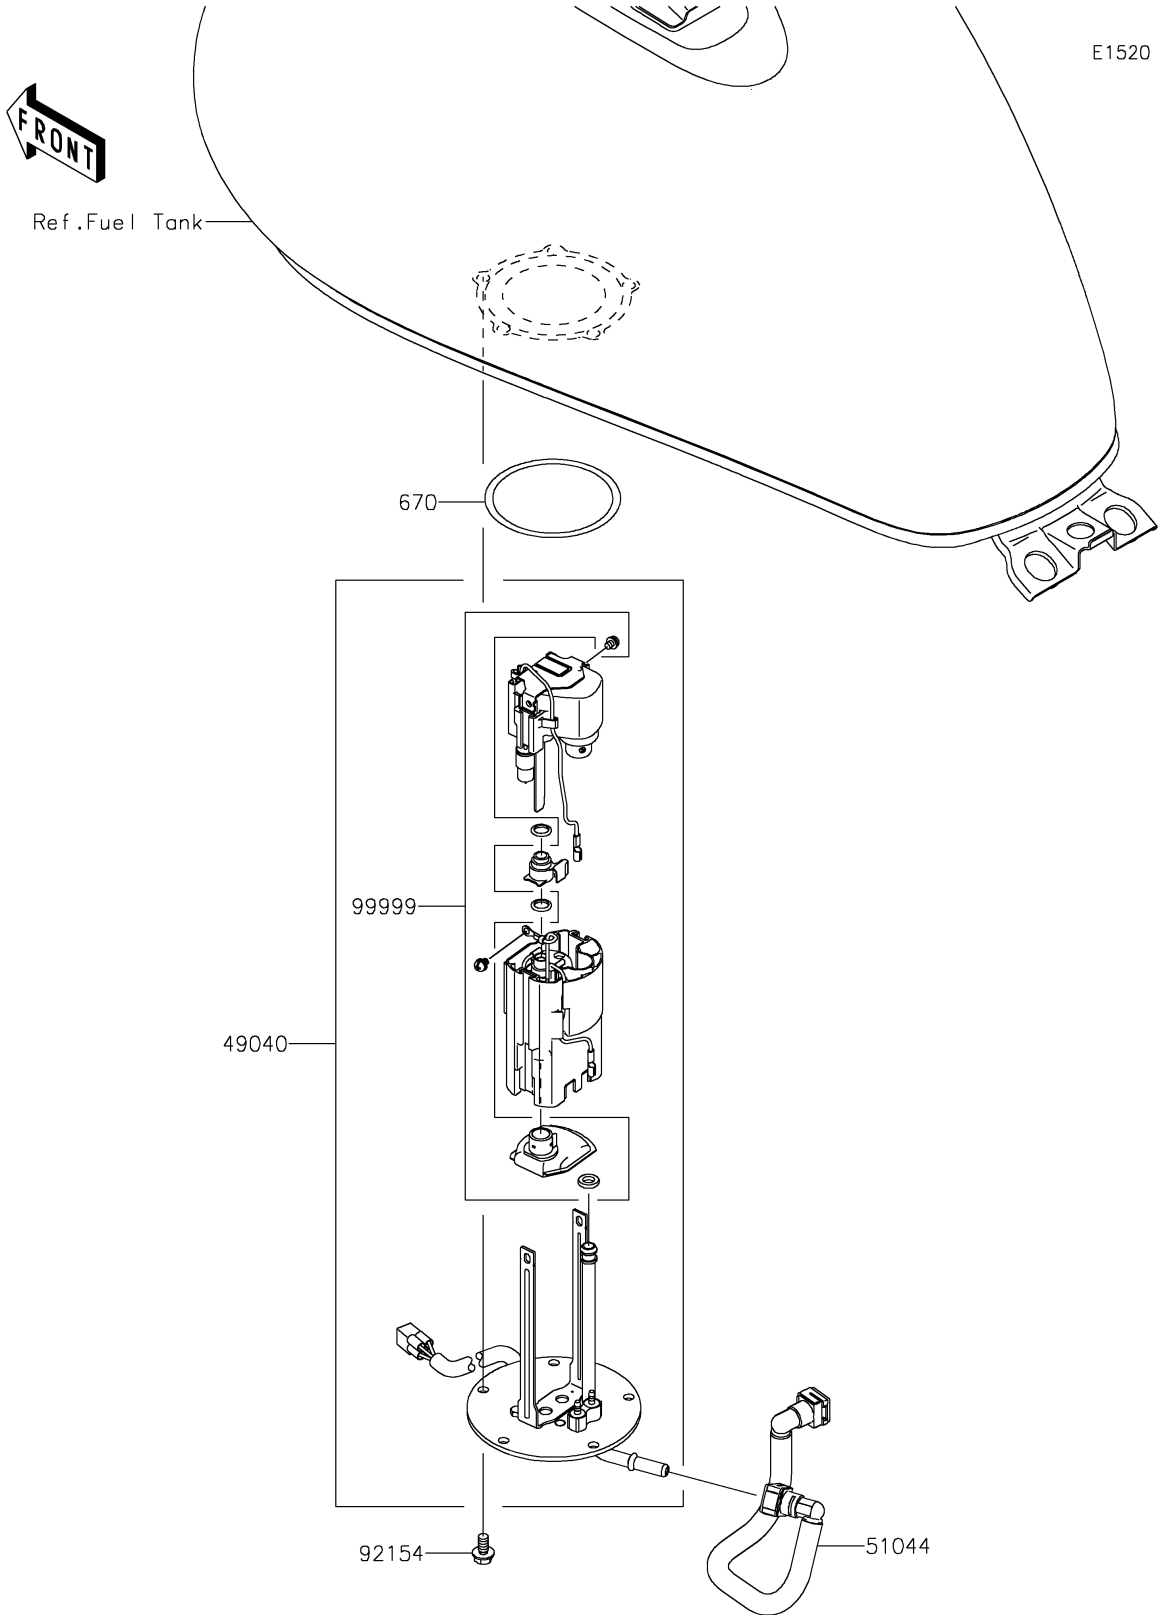

# 2022 VULCAN® 900 CLASSIC PARTS DIAGRAM

## Fuel Pump

## 2022 VULCAN® 900 CLASSIC PARTS LIST

### Fuel Pump

ITEM NAME	PART NUMBER	QUANTITY
PUMP-FUEL (Ref # 49040)	49040-0022	1
TUBE-ASSY,FUEL,E25 (Ref # 51044)	51044-0865	1
BOLT,FLANGED,6X12 (Ref # 92154)	92154-1848	5
KIT,FUEL FILTER (Ref # 99999)	99999-0521	1
O RING (Ref # 670)	670E5075	1