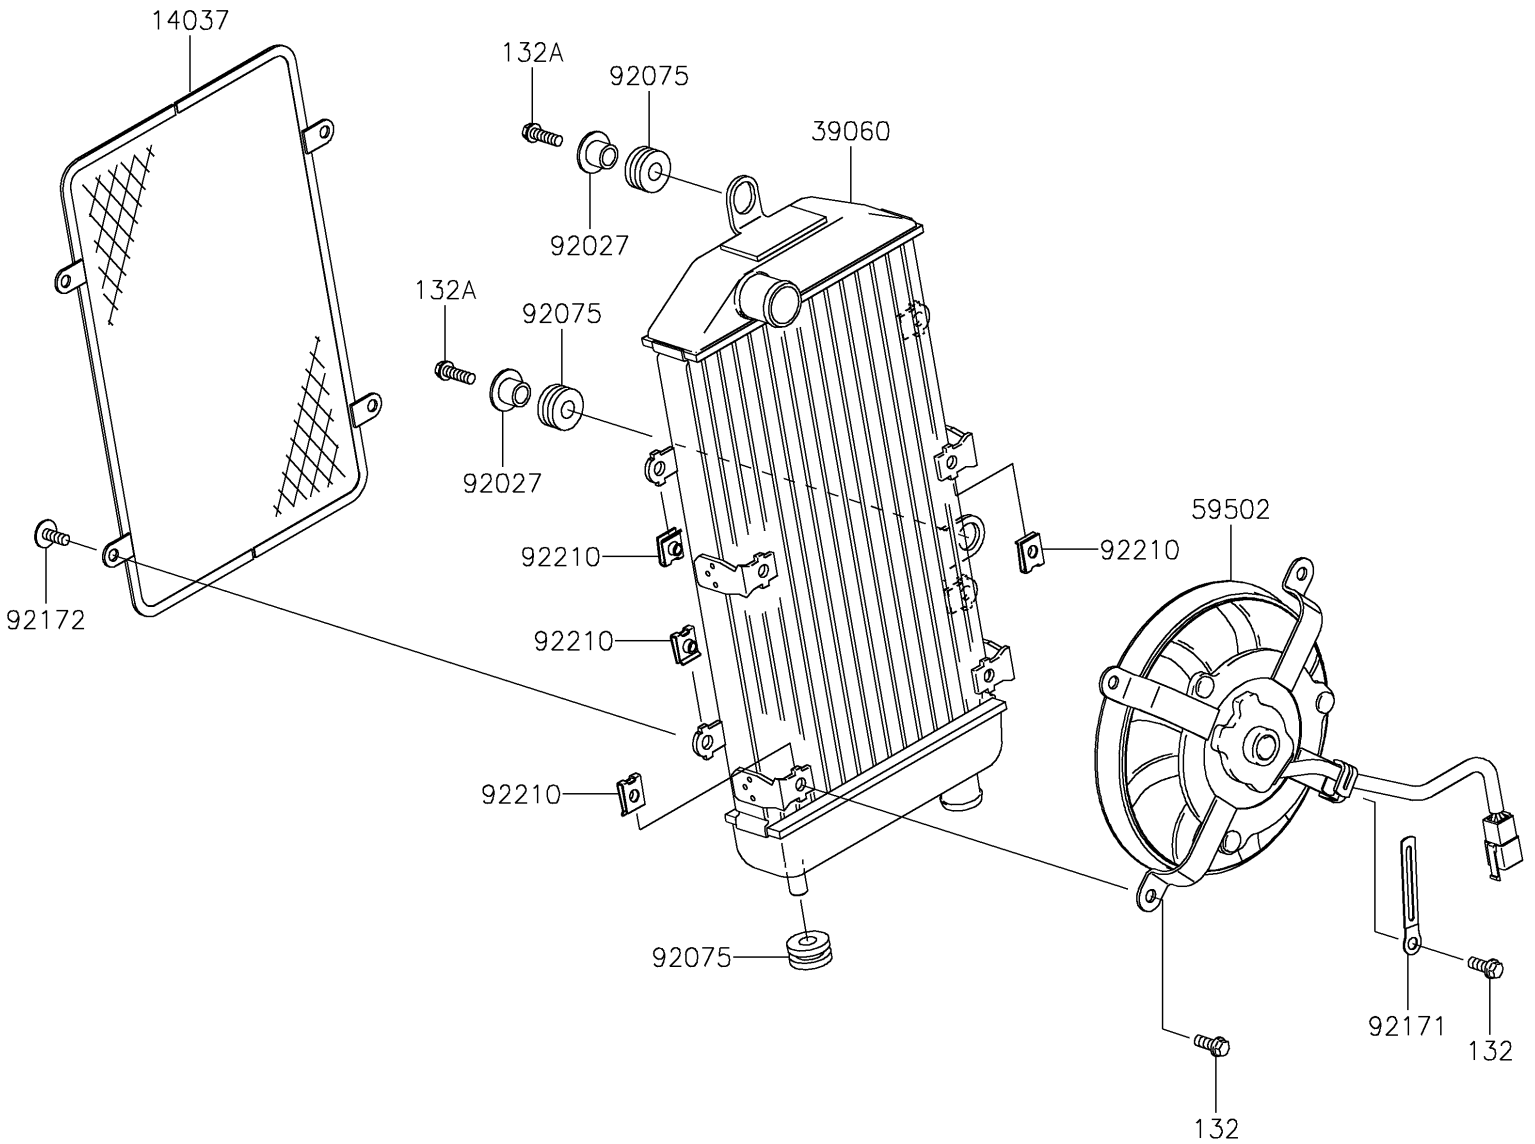

# 2022 VULCAN® 900 CLASSIC PARTS DIAGRAM

Radiator

E3032

## 2022 VULCAN® 900 CLASSIC PARTS LIST

### Radiator

ITEM NAME	PART NUMBER	QUANTITY
SCREEN (Ref # 14037)	14037-0046	1
RADIATOR (Ref # 39060)	39060-0029	1
FAN-ASSY (Ref # 59502)	59502-0023	1
COLLAR,L=13.1,BLACK (Ref # 92027)	92027-1450	2
DAMPER,10X24X12 (Ref # 92075)	92075-1690	3
CLAMP (Ref # 92171)	92171-0791	1
SCREW,6X14 (Ref # 92172)	92172-0004	4
NUT (Ref # 92210)	92210-1323	8
BOLT-FLANGED-SMALL,6X14 (Ref # 132)	132BB0614	4
BOLT-FLANGED-SMALL,6X20 (Ref # 132A)	132BB0620	2